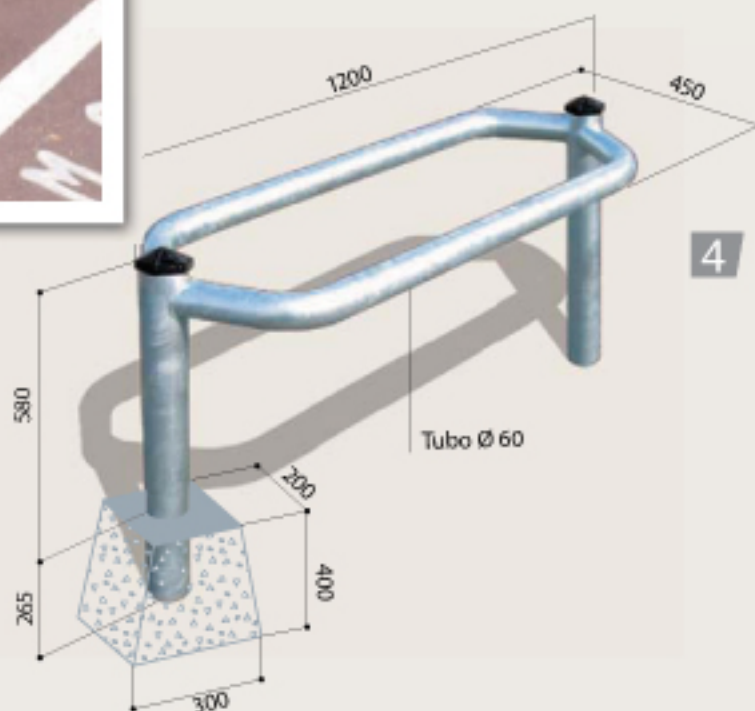

APARCAMOTOS DECORATIVO

La solución para evitar el aparcamiento desordenado de las motos.

Realizado en dos versiones :

- acero pintado sobre galvanización según nuestros colores (ver página 3).

4 cabezas posibles : City, Agora, Bola, Forum.

- acero galvanizado.

Cabezal Mercure negro en aluminio moldeado.

>Fijación por empotramiento directo.

>Opción base decorativa.

City Agora Bola Forum Mercure

Referencia 207512 207510 207511 207514 207500

Opción base 206108