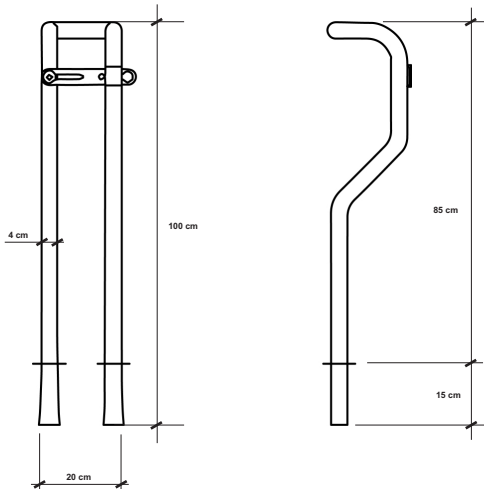

Es un diseño muy funcional que aporta la seguridad integrada ante el robo y facilita el aparcamiento de múltiples modelos de patinetes, con la posibilidad de asegurar de forma independiente la barra principal del manillar.

Con un solo candado, espiral, pitón o cualquier sistema de bloqueo se cierra el pasador robusto, quedando inaccesible a la extracción.

Su función, sin interferir con el paisaje urbano, y la seguridad incorporada en el producto, hacen de él un producto versátil y muy cómodo de utilizar.

Su aparente sencillez se manifiesta con la perfecta integración en su entorno.

Se fabrica con dos tubos paralelos en acero inoxidable de 40 mm de diámetro. Bold incluye un pasador de seguridad que aporta tranquilidad al usuario.

La instalación se realiza empotrada o atornillada sobre cualquier tipo de pavimento, y se distribuye agrupándolos de forma paralela cada 50 centímetros entre ellos.

Más información en: