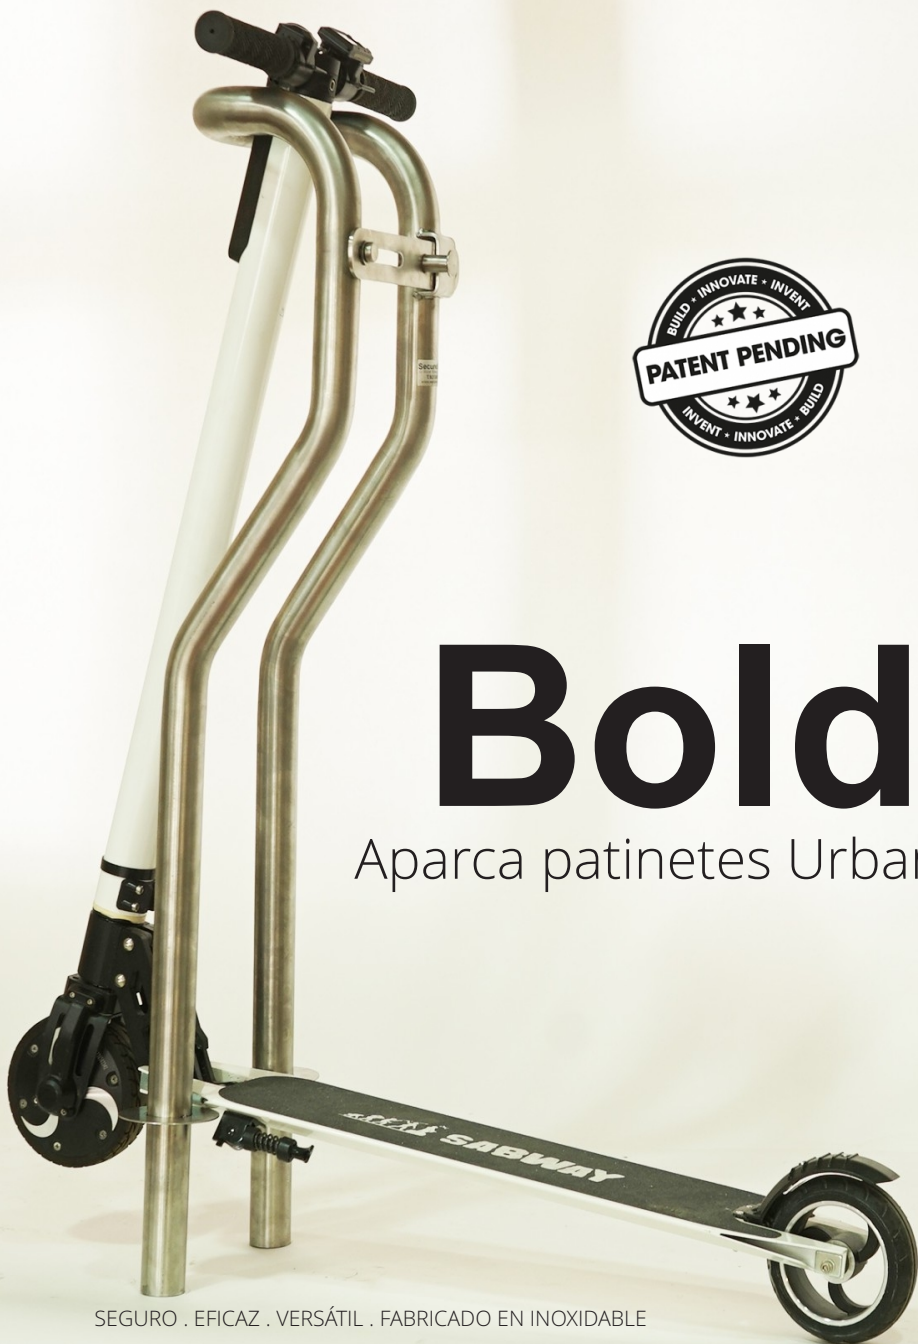

APARCA PATINETES

Bold

Aparca patinetes Urbano

SEGURO . EFICAZ . VERSÁTIL . FABRICADO EN INOXIDABLE

LA SOLUCIÓN AL APARCAMIENTO DE PATINETES EN LA CIUDAD

APARCA PATINETES URBANO

Bold es un modelo universal de aparcamiento para patinetes que ordena nuestras ciudades.

Es un diseño muy funcional que aporta la seguridad integrada ante el robo y facilita el aparcamiento de múltiples modelos de patinetes, con la posibilidad de asegurar de forma independiente la barra principal del manillar.

Con un solo candado, espiral, pitón o cualquier sistema de bloqueo se cierra el pasador robusto, quedando inaccesible a la extracción.

Su función, sin interferir con el paisaje urbano, y la seguridad incorporada en el producto, hacen de él un producto versátil y muy cómodo de utilizar.

Su aparente sencillez se manifiesta con la perfecta integración en su entorno.

Se fabrica con dos tubos paralelos en acero inoxidable de 40 mm de diámetro. Bold incluye un pasador de seguridad que aporta tranquilidad al usuario.