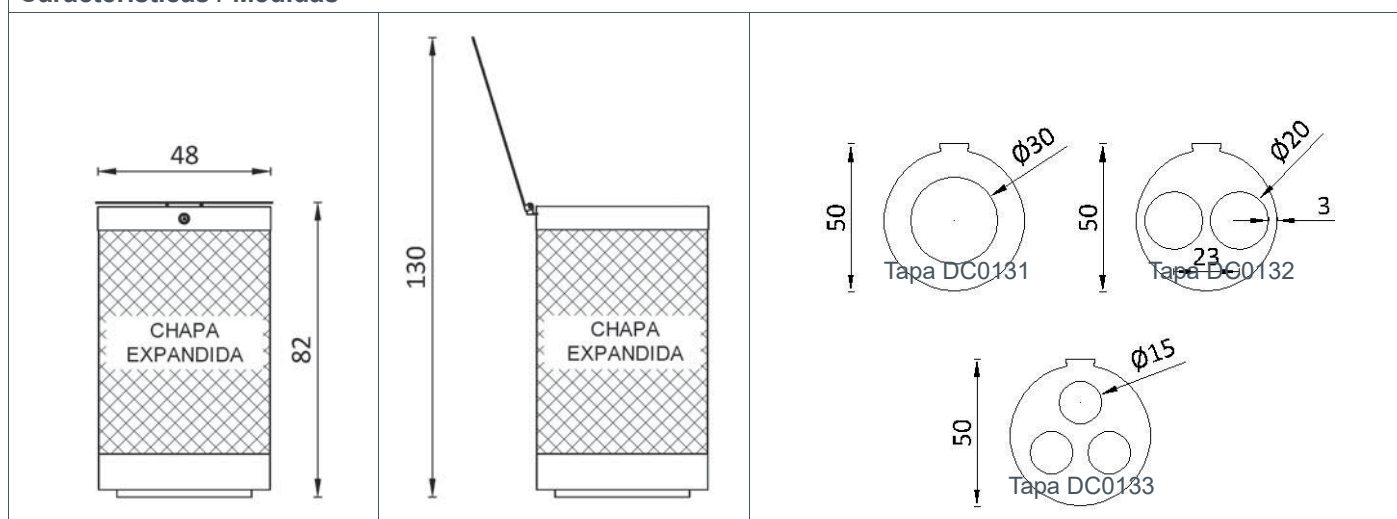

## PAPELERA METÁLICA SERIE DEPLO

REF: DE0131, DE0132, DE0133, DE 0134

- Papelera fabricada en chapa expandida, que permite visualizar su interior.
- Disponible para 1, 2, 3 y 4 tipos de residuos.
- Tapa superior practicable con cerradura de seguridad.
- Aro interior para colocación de bolsa de residuos.

Acabado:

- Chapa expandida (deployé) cincada y pintada con pintura epoxy secada al horno.

Opcional:

- Personalizable mediante vinilos o laser.

Colores estándar vinilos preselección			
Amarillo (1023)		Verde (6002)	
Rojo (3020)		Marrón (8011)	
Azul (5010)		Gris claro (7035)	
Colores estándar papelera.			
Tapa y pedestal:	Gris oscuro (7024)		
Cuerpo:	Gris claro (7035)		
<b>¡Solicite información sobre otras medidas, acabados especiales y personalización!</b>			

### Características / Medidas

Ref.	Código	Ø (cm)	Alto (cm)	(Litros)	Acabado
DE0131	DE0131DC1RWC	50	82	150	Chapa expandida (Deployé) cincada y pintada
DE0132	DE0132DC2RWC	50	82	2 x 75	Chapa expandida (Deployé) cincada y pintada
DE0133	DE0133DC3RWC	50	82	3 x 50	Chapa expandida (Deployé) cincada y pintada
DE0134	DE0134DC4RWC	50	82	4 x 35	Chapa expandida (Deployé) cincada y pintada