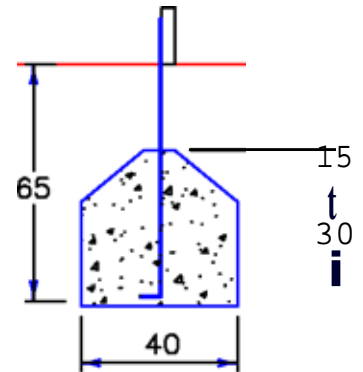

<D

196

②

VEILIGHEIDSAFSTAND
ÁREA SEGURIDAD
CHUTE SAFETY AREA
SICHERHEITSSABSTAND

VALHOOGTE
Altura de la caída
CHUTE FALL HEIGHT
FALLHOHE

AFMETINGEN
DIMENSIONES
MASSE

L 2,2m
H 1,2m
AN 1,0m