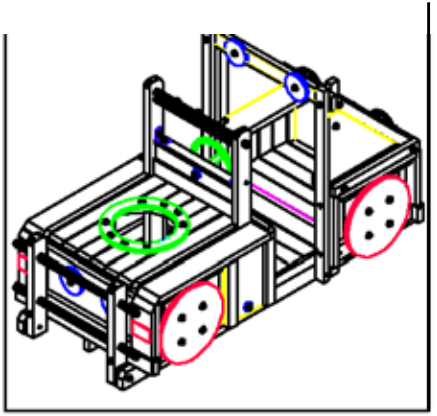

T701

TODOTERRENO
VOITURE TOUT TERRAIN
SAFARI TRUCKER
SAFARI-WILLIE

Montagehandleiding Manual de montaje Assembling manual Montageanleitung

Leeftijd: **2-6**
Edad: **2-6**
Age group:
Alter:

Manual de montaje
TODOTERRENO
martin@martinmena.es
+34 660 65 30
www.martinmena.es

31/05/2010

Benodigdheden

Accesorios

Requisites

Benotigtes

4x S003 • 1

4x Tornillos 7x35

4x TUERCAS

<D