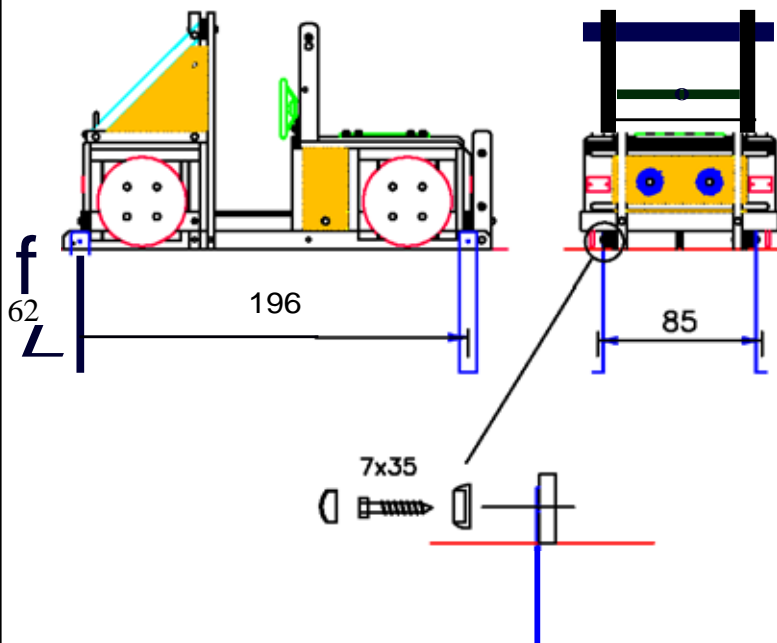

<D

196

②

VEILIGHEIDSAFSTAND
ÁREA SEGURIDAD
CHUTE SAFETY AREA
SICHERHEITSSABSTAND

VALHOOGTE
Altura de la caída
CHUTE FALL HEIGHT
FALLHOHE

AFMETINGEN
DIMENSIONES
MASSE

L 2,2m
H 1,2m
AN 1,0m