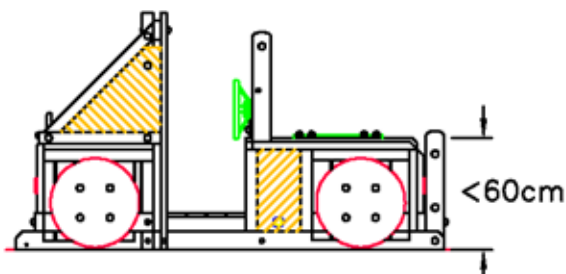

<D

196

②

VEILIGHEIDSAFSTAND
ÁREA SEGURIDAD
CHUTE SAFETY AREA
SICHERHEITSSABSTAND

VALHOOGTE
Altura de la caída
CHUTE FALL HEIGHT
FALLHOHE

AFMETINGEN
DIMENSIONES
MASSE

L 2,2m
H 1,2m
AN 1,0m