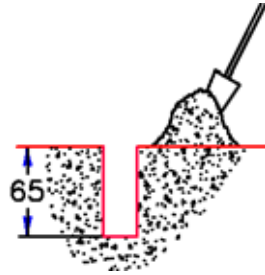

<D

196

②

VEILIGHEIDSAFSTAND
ÁREA SEGURIDAD
CHUTE SAFETY AREA
SICHERHEITSSABSTAND

VALHOOGTE
Altura de la caída
CHUTE FALL HEIGHT
FALLHOHE

AFMETINGEN
DIMENSIONES
MASSE

L 2,2m
H 1,2m
AN 1,0m