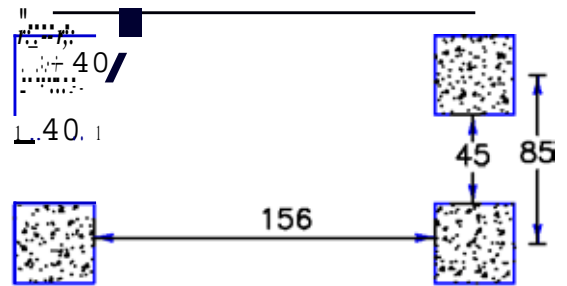

<D

196

②

VEILIGHEIDSAFSTAND
ÁREA SEGURIDAD
CHUTE SAFETY AREA
SICHERHEITSSABSTAND

VALHOOGTE
Altura de la caída
CHUTE FALL HEIGHT
FALLHOHE

AFMETINGEN
DIMENSIONES
MASSE

L 2,2m
H 1,2m
AN 1,0m