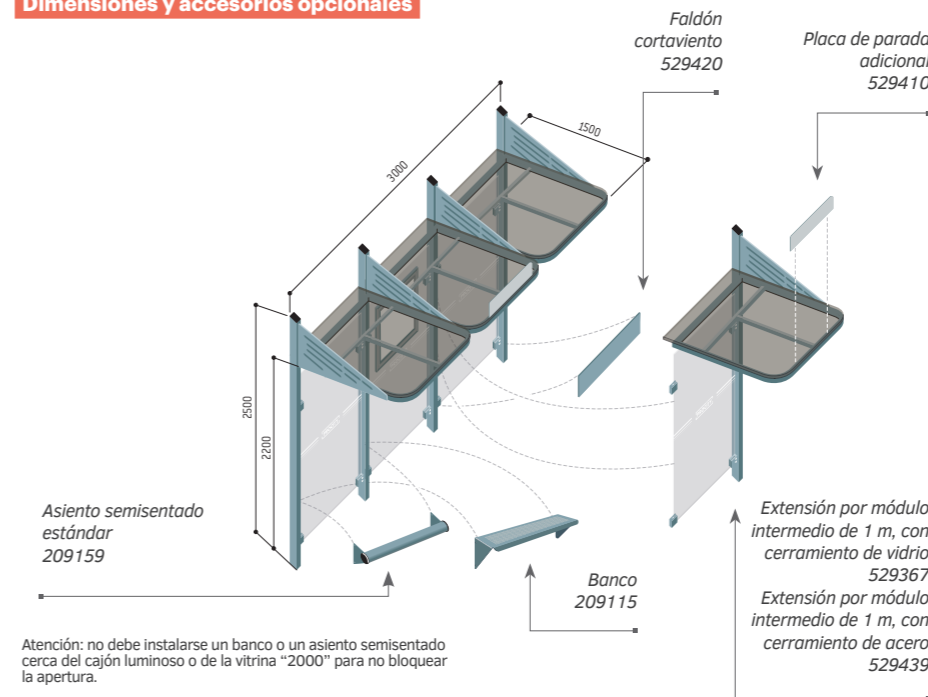

Dimensiones y accesorios opcionales