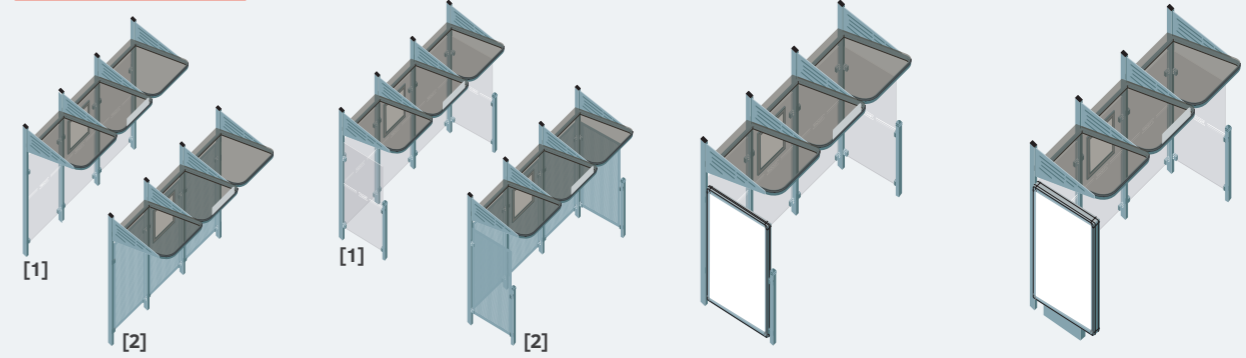

Modelos disponibles