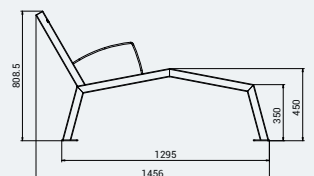

■ Ref. 209662

Entregado desmontado
+34 96 357 75 76