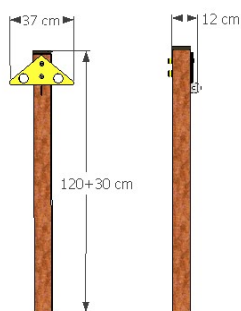

Uso

Poste para amarre de la correa del perro en diferentes posiciones.

SEGURIDAD

Materiales

1. Postes cuadrados 90 x 90 mm fabricados a partir de **plástico reciclado**.
2. Paneles de polietileno de alta densidad de 15 mm y tornillería M8 x 110 y 120 mm. Cubretornillos de nylon de color amarillo.
3. Mosquetón de acero galvanizado de 100 mm..
4. **COLORES**. Se fabrica en Verde, Amarillo, Azul y Naranja. Se suministrará el color disponible en stock.

Dimensiones

Cimentación

Largo 37 cm x Ancho 12 cm x Alto* 120 cm (*instalado)

El juego se entrega totalmente montado. Sólo habrá que hormigonar la parte inferior de los postes 30 cm.

Parque Canino (Cádiz)