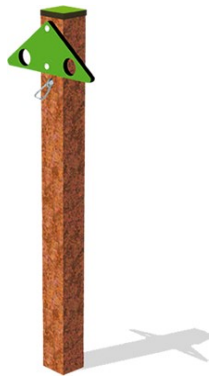

GUARDACÁN CP13

Juegos Caninos

Los **Juegos Caninos** permiten superar una serie de obstáculos por parte de los perros, independientemente de su raza, tamaño o edad.

El realizar estos juegos de manera habitual a modo de **Circuitos Agility**, permitirá a los perros, establecer mayores vínculos con sus dueños y mantenerse en forma.

Valores Añadidos

✓ CALIDAD: Gran durabilidad. No oxidan. No se pudren. No astillan. No bacterias.

✓ SOSTENIBILIDAD: Fabricados a partir de plásticos reciclados.

✓ MADE IN SPAIN: Diseño y Fabricación propia.

Uso

Poste para amarre de la correa del perro en diferentes posiciones.

SEGURIDAD

Materiales

1. Postes cuadrados 90 x 90 mm fabricados a partir de **plástico reciclado**.
2. Paneles de polietileno de alta densidad de 15 mm y tornillería M8 x 110 y 120 mm. Cubretornillos de nylon de color amarillo.
3. Mosquetón de acero galvanizado de 100 mm..
4. **COLORES**. Se fabrica en Verde, Amarillo, Azul y Naranja. Se suministrará el color disponible en stock.