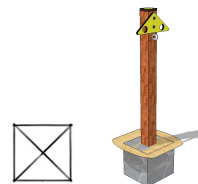

Uso

Poste para amarre de la correa del perro en diferentes posiciones.

SEGURIDAD

Materiales

1. Postes cuadrados 90 x 90 mm fabricados a partir de **plástico reciclado**.
2. Paneles de polietileno de alta densidad de 15 mm y tornillería M8 x 110 y 120 mm. Cubretornillos de nylon de color amarillo.
3. Mosquetón de acero galvanizado de 100 mm..
4. **COLORES**. Se fabrica en Verde, Amarillo, Azul y Naranja. Se suministrará el color disponible en stock.

Dimensiones

Cimentación

Largo 37 cm x Ancho 12 cm x Alto* 120 cm (*instalado)

El juego se entrega totalmente montado. Sólo habrá que hormigonar la parte inferior de los postes 30 cm.

Parque Canino (Cádiz)