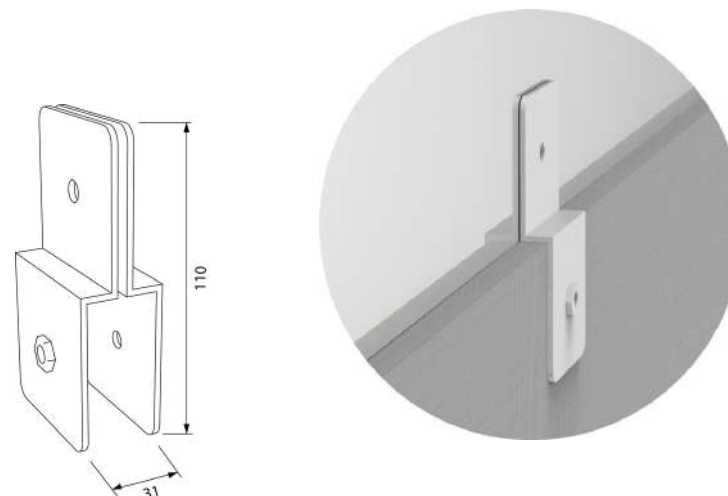

Mampara extensión

Mampara extensión para alargar una mampara ya existente.
Fabricada en Metacrilato de 3mm. Se adapta mediante soportes de 15 x 35 mm.

EP/EX/140 PVR: 121,65 €

Mampara extensión de 30x140 cm x 3 mm de grosor.

EP/EX/160 PVR: 128,90 €

Mampara extensión de 30x160 cm x 3 mm de grosor.

EP/EX/180 PVR: 137,00 €

Mampara extensión de 30x180 cm x 3 mm de grosor.

Material: Metacrilato 100% reciclable.

Mantenimiento: Limpiar con paño seco y un detergente neutro, limpiacristales. Ref. EP/MFM y/o EP/HDS (ver pag.52)

Incluye tres soportes metálicos de sujeción a mampara para automontaje.

* Precios IVA / IGIC no incluidos
www.martinmena.es

comercial@martinmena.es

+34 676 81 57 31