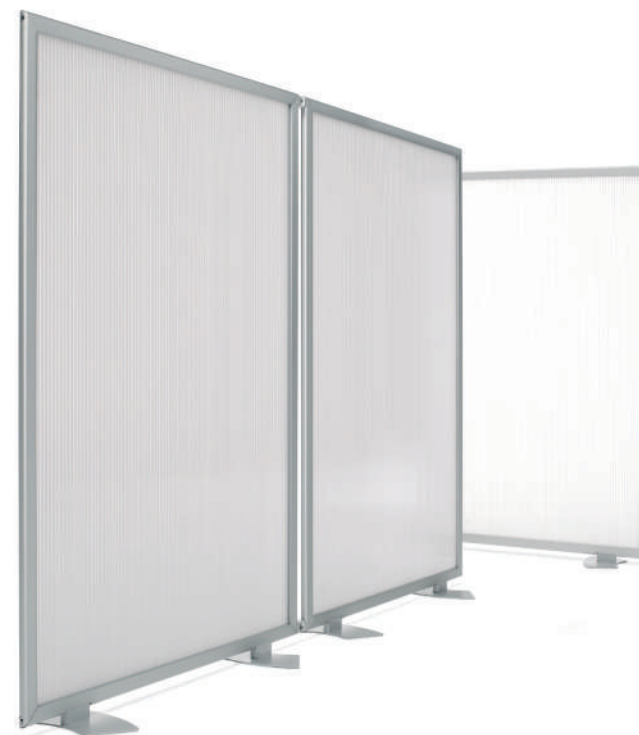

Mampara Limit

Mamparas policarbonato acanalado translúcido:

300/1/PX PVR: 347,98 €

Mampara Limit 100 x 120 x 2,8 cm.

300/2/PX PVR: 378,11 €

Mampara Limit 100 x 150 x 2,8 cm.

300/3/PX PVR: 416,52 €

Mampara Limit 100 x 180 x 2,8 cm.

Mamparas policarbonato acanalado transparente:

300/1/TR PVR: 347,98 €

Mampara Limit 100 x 120 x 2,8 cm.

300/2/TR PVR: 378,11 €

Mampara Limit 100 x 150 x 2,8 cm.

300/3/TR PVR: 416,52 €

Mampara Limit 100 x 180 x 2,8 cm.

Material: Fabricada con perfil perimetral de aluminio anodizado plata mate. Base trapezoidal de plancha metálica y mampara de policarbonato acanalado translúcido o transparente.

Mantenimiento: Limpiar con paño seco y un detergente neutro, limpiacristales. Ref. EP/MFM y/o EP/HDS (ver pag.52)

*
Precios IVA / IGIC no incluidos
www.martinmena.es