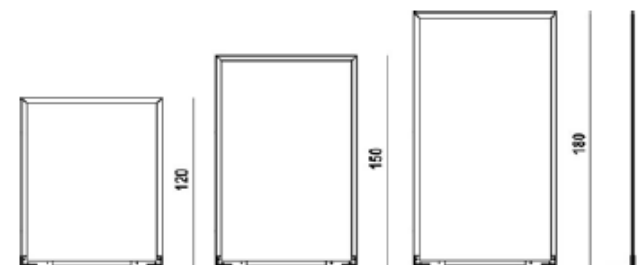

Mampara Limit anti-bacteriana

Mampara Limit fabricada con melamina certificada antibacteriana.

Mamparas:

Mampara Limit compact 100 x 120 x 2,8 cm.

300/1/AB/BL Blanco PVR: 370,00 €

300/1/AB/GR Gris PVR: 370,00 €

300/1/AB/GG Gris Grafito PVR: 370,00 €

Mampara Limit compact 100 x 150 x 2,8 cm.

300/2/AB/BL Blanco PVR: 392,00 €

300/2/AB/GR Gris PVR: 392,00 €

300/2/AB/GG Gris Grafito PVR: 392,00 €

Mampara Limit compact 100 x 180 x 2,8 cm.

300/3/AB/BL Blanco PVR: 430,00€

300/3/AB/GR Gris PVR: 430,00€

300/3/AB/GG Gris Grafito PVR: 430,00€

Material: Fabricada con perfil perimetral de aluminio anodizado plata mate. Base trapezoidal de plancha metálica y mampara fabricada con melamina certificada antibacteriana.

Mantenimiento: Limpiar con paño seco y un detergente neutro, limpiacristales. Ref. EP/MFM y/o EP/HDS (ver pag.52)

*
Precios IVA / IGIC no incluidos
www.martinmena.es

comercial@martinmena.es

+34 676 81 57 31