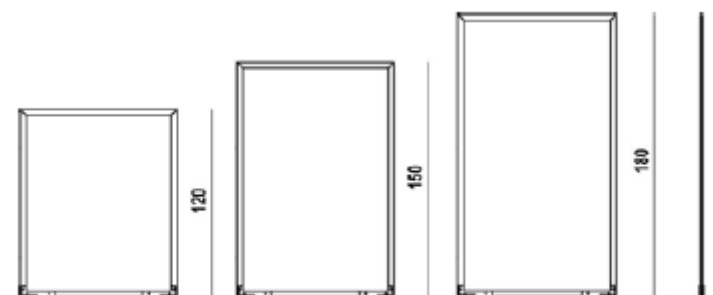

Mampara Limit

Mamparas policarbonato acanalado translúcido:

300/1/PX PVR: 347,98 €

Mampara Limit 100 x 120 x 2,8 cm.

300/2/PX PVR: 378,11 €

Mampara Limit 100 x 150 x 2,8 cm.

300/3/PX PVR: 416,52 €

Mampara Limit 100 x 180 x 2,8 cm.

Mamparas policarbonato acanalado transparente:

300/1/TR PVR: 347,98 €

Mampara Limit 100 x 120 x 2,8 cm.

300/2/TR PVR: 378,11 €

Mampara Limit 100 x 150 x 2,8 cm.

300/3/TR PVR: 416,52 €

Mampara Limit 100 x 180 x 2,8 cm.

Material: Fabricada con perfil perimetral de aluminio anodizado plata mate. Base trapezoidal de plancha metálica y mampara de policarbonato acanalado translúcido o transparente.

Mantenimiento: Limpiar con paño seco y un detergente neutro, limpiacristales. Ref. EP/MFM y/o EP/HDS (ver pag.52)

*
Precios IVA / IGIC no incluidos
www.martinmena.es