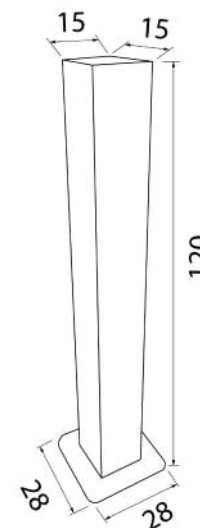

Columna dispensador de gel

Soporte dispensador de gel con base autoportante.
Incluye botella dispensadora de gel de 1 litro.

EP/DGM **PVR: 240,00 €**

Columna dispensador de gel.

Medidas:

120 x 28 x 28 cm.

Columna 15 x 15 cm.

Material: Metal 100% reciclable.

Mantenimiento: Limpiar con un paño húmedo y detergente neutro tipo limpiacristales. Secar con un paño seco.

Ref. EP/MFM y/o EP/HDS (ver pag.52)

Opción de personalización con logo.

LOG/1 Logo a 1 tinta **PVR: 22,50 €**

LOG/2 Logo a 2 tintas **PVR: 27,00 €**