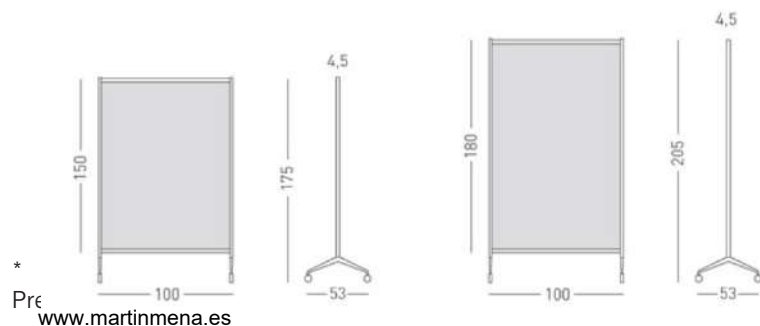

Mampara Ten Limit anti-bacteriana

Mampara Ten Limit fabricada con melamina certificada antibacteriana.

Mamparas:

Mampara Ten Limit 100 x 175 x 4,5 cm.

TL/150/AB/BL Blanca PVR: 410,00 €

TL/150/AB/GR Gris PVR: 410,00 €

TL/150/AB/GG Gris Grafito PVR: 410,00 €

Mampara Ten Limit 100 x 205 x 4,5 cm.

TL/180/AB/BL Blanca PVR: 465,00 €

TL/180/AB/GR Gris PVR: 465,00 €

TL/180/AB/GG Gris Grafito PVR: 465,00 €

Material: Estructura fabricada en aluminio anodizado en plata mate y pies de fundición de aluminio con ruedas y freno. fabricada de melamina certificada antibacteriana.

Mantenimiento: Limpiar con paño seco y un detergente neutro, limpiacristales. Ref. EP/MFM y/o EP/HDS (ver pag.52)