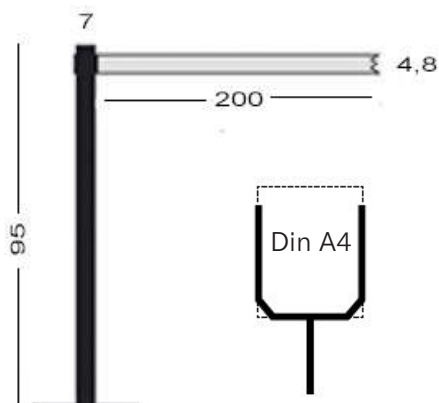

Poste separador Next Eco

Juego 2 unidades de poste separador negro de 95 cm. y base de 35 cm. con cinta retráctil disponible en rojo y negro, cinta extensible de 4,8 cm de alto por 200 cm.

803/E2/NG PVR: 257,06 €

Pack de 2 postes metálicos con cinta retráctil negra de 2 m.

803/E2/RJ PVR: 257,06 €

Pack de 2 postes metálicos con cinta retráctil roja de 2 m.

800/PP PVR: 98,78 €

Soporte portacarteles Din A4.