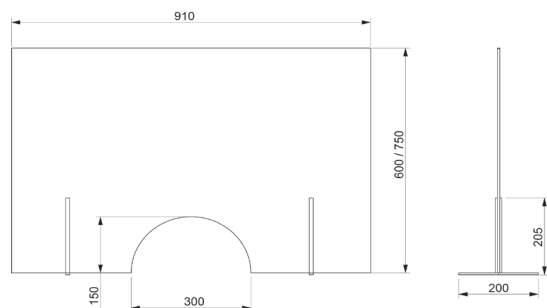

Mampara mostrador con ventanilla (Cristal)

Mampara móvil desmontable fabricada en cristal laminado incoloro de 6mm (3+3mm homologado), con soportes metálicos desmontables lacados en color blanco. Incluye tornillo de seguridad y sistema antideslizante. Ideal para ubicar en los mostradores de tiendas y establecimientos cara al público.

EP/MCC/60/91 PVR: 155,00 €

Mampara mostrador con ventanilla 60x91 cm.

EP/MCC/75/91 PVR: 162,00 €

Mampara mostrador con ventanilla 75x91 cm.

Material: Cristal incoloro 6mm 100% reciclable.

Mantenimiento: Limpiar con paño seco y un detergente neutro, limpiacristales. Ref. EP/MFM y/o EP/HDS (ver pag.52)

Incluye dos pies metálicos de sujeción de 10x5 mm de grosor para automontaje.

* Precios IVA / IGIC no incluidos
www.martinmena.es