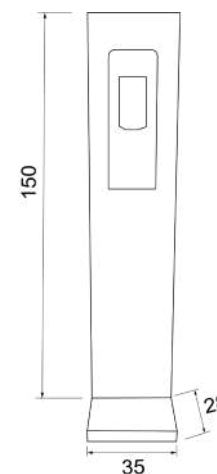

Dispensador de gel automático

Dispensador de gel automático con dosificador de gel (400 ml).
Incorpora batería para funcionamiento autónomo mediante pilas,
sin necesidad de conexión a red eléctrica.

Nota: No incluye pilas.

EP/DGA PVR: 490,00€

Dispensador de gel automático electrónico.

Medidas:

150 x 35 x 28 cm

Material: Metal 100% reciclable.

Mantenimiento: Limpiar con un paño húmedo y detergente
neutro tipo limpiacristales. Secar con un paño seco.

Ref. EP/MFM y/o EP/HDS (ver pag.52)

Opción de personalización con logo.

LOG/1 Logo a 1 tinta PVR: 22,50 €

LOG/2 Logo a 2 tintas PVR: 27,00 €