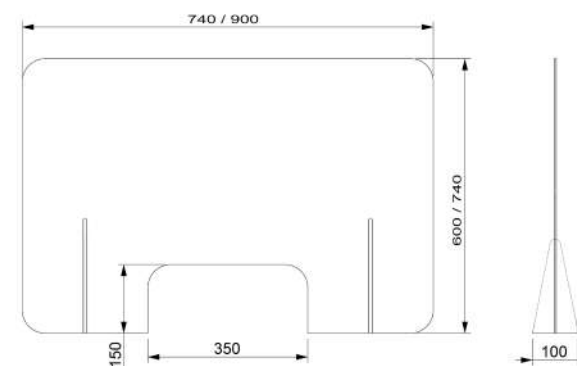

Mampara mostrador con ventanilla

Mampara móvil desmontable fabricada en PET de 3mm.
Dotada de dos pies, ideal para ubicar en los mostradores de tiendas y establecimientos cara al público.

EP/MMV/90/74 PVR: 137,20 €

Mampara mostrador con ventanilla 90x74 cm.

EP/MMV/90/60 PVR: 120,01 €

Mampara mostrador con ventanilla 90x60 cm.

EP/MMV/74/60 PVR: 101,78 €

Mampara mostrador con ventanilla 74x60 cm.

Material: PET Incoloro 100% reciclable.

Mantenimiento: Limpiar con paño seco y un detergente neutro, limpiacristales. Ref. EP/MFM y/o EP/HDS (ver pag.52)

Incluye dos pies de soporte de 3mm de espesor para automontaje.

*
Precios IVA / IGIC no incluidos
www.martinmena.es

comercial@martinmena.es

+34 676 81 57 31