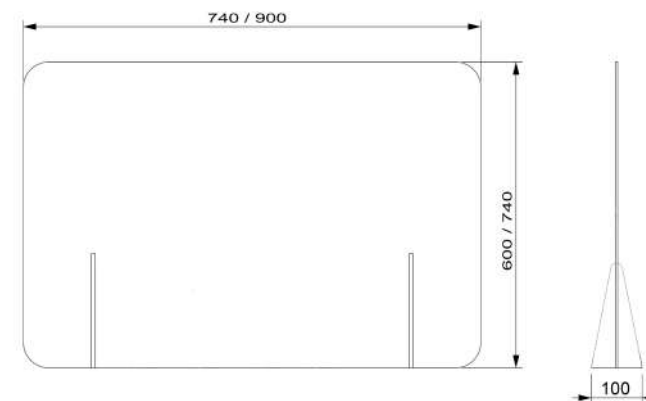

Mampara mostrador sin ventanilla

Mampara para mostrador o para separar lugares de trabajo fabricada en PET de 3mm y base desmontable.

EP/MM/90/74 PVR: 137,20 €

Mampara mostrador sin ventanilla 90x74 cm.

EP/MM/90/60 PVR: 120,01 €

Mampara mostrador sin ventanilla 90x60 cm.

EP/MM/74/60 PVR: 101,78 €

Mampara mostrador sin ventanilla 74x60 cm.

Material: PET Incoloro 100% reciclable.

Mantenimiento: Limpiar con paño seco y un detergente neutro, limpiacristales. Ref. EP/MFM y/o EP/HDS (ver pag.52)

Incluye dos pies de sujeción de 3mm de espesor para automontaje.

*
Precios IVA / IGIC no incluidos
www.martinmena.es

comercial@martinmena.es

+34 676 81 57 31