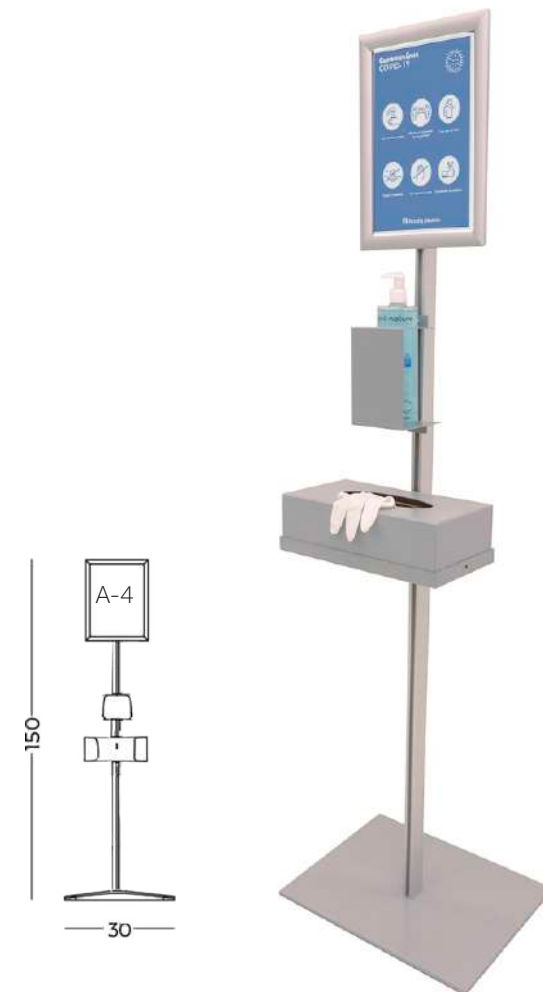

EP/SOP/IGG PVR: 185,00 €

**Soporte info, dispensador gel y guantes.**

Nota: No incluye botella de gel ni caja de guantes.

**Medidas:** 30 x 40 x 150 cm de alto.

**Material:** Aluminio, metal 100% reciclable.

# Soporte dispensador de gel

EP/SOP/DG PVR: 162,00 €

Soporte dispensador gel.

Nota: No incluye botella de gel.

**Medidas:** 30 x 40 x 100 cm de alto.

**Material:** Aluminio, metal 100% reciclable.

**Mantenimiento:** Limpiar con un paño húmedo y detergente neutro tipo limpiacristales. Secar con un paño seco.  
Ref. EP/MFM y/o EP/HDS (ver pag.52)