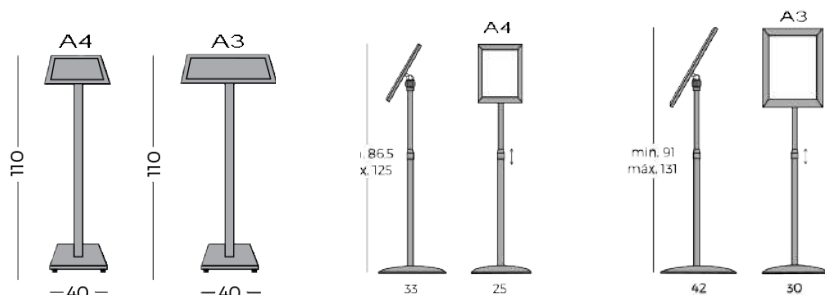

Atril informativo

Gama de atriles informativos portapósters Din A4 y Din A3.

Atril de aluminio porta información:

821/A4 110 x 30 x 40 cm DinA4 PVR: 150,81 €

821/A3 110 x 30 x 40 cm DinA3 PVR: 159,03 €

Atril de aluminio porta información regulable en altura:

822/A4 85/125 x 33 x 24 DinA4 PVR: 159,00 €

822/A3 85/125 x 42 x 30 DinA3 PVR: 207,21 €

Material: Perfil de aluminio anodizado plata de 25mm, trasero de plástico y frontal transparente antirreflex.

Mantenimiento: Limpiar con un paño húmedo y detergente neutro tipo limpiacristales. Secar con un paño seco.

Ref. EP/MFM y/o EP/HDS (ver pag.52)

*Regulable en altura e inclinación.

*
Precios IVA / IGIC no incluidos
www.martinmena.es

comercial@martinmena.es

+34 676 81 57 31