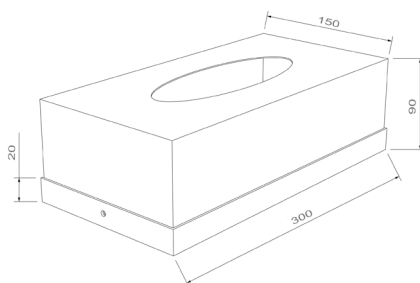

Soporte mural para gel o guantes

Soporte mural de gel o guantes para ubicar en mostradores, recepciones o puestos de trabajo.

EP/SOP/M PVR: 33,00 €

Soporte mural para gel. 15 x 10 x 10 cm

EP/SOP/GM PVR: 58,50 €

Soporte mural para gel incluye botella reutilizable.

EP/SOP/GGM PVR: 35,00 €

Soporte mural para caja de guantes. 9 x 30 x 15 cm

Material: Metal 100% reciclable pintado en gris RAL 9006.

Mantenimiento: Limpiar con un paño húmedo y detergente neutro tipo limpiacristales. Secar con un paño seco.

Ref. EP/MFM y/o EP/HDS (ver pag.52)

* Precios IVA / IGIC no incluidos
www.martinmena.es

comercial@martinmena.es

+34 676 81 57 31