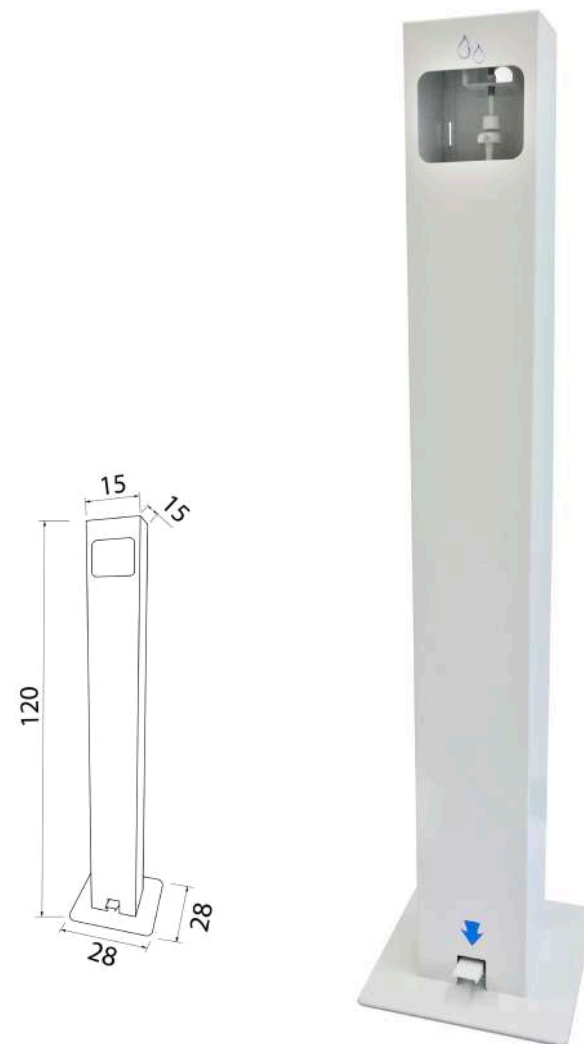

Dispensador de gel a pedal

Soporte dispensador de gel y dosificador de gel con accionamiento a pedal autoportante. Incluye botella de gel de 1 litro incluida.

EP/DGP **PVR: 380,00 €**

Dispensador de gel con accionamiento a pedal.

Medidas:

120 x 28 x 28 cm.

Columna 15 x 15 cm.

Material: Metal 100% reciclable.

Mantenimiento: Limpiar con un paño húmedo y detergente neutro tipo limpiacristales. Secar con un paño seco.

Ref. EP/MFM y/o EP/HDS (ver pag.52)

Opción de personalización con logo.

LOG/1 Logo a 1 tinta **PVR: 22,50 €**

LOG/2 Logo a 2 tintas **PVR: 27,00 €**