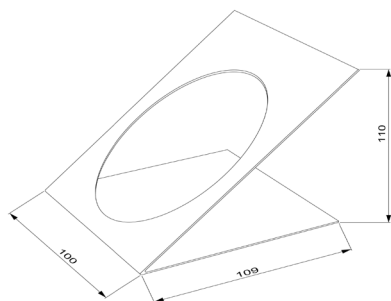

EP/SOP PVR: 31,50 €

Soporte para dispensador de gel, no incluye botella.

**Medidas:**

11 x 10,9 x 10 cm.

**Material:** Metal 100% reciclable pintado en gris RAL 9006.

**Mantenimiento:** Limpiar con un paño húmedo y detergente neutro tipo limpiacristales. Secar con un paño seco.  
Ref. EP/MFM y/o EP/HDS (ver pag.52)