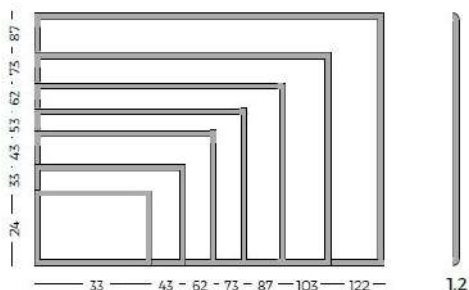

Portapósters para información

Sistema de presentación de pósters con marco abatible de aluminio anodizado en plata mate a inglete. Lleva un sistema de apertura CLIP, que pinza el póster interior por los 4 costados. Diferentes tamaños tanto en vertical como horizontal.

850/I/M0 82 x 117cm Din-A0 PVR: 80,44 €

850/I/M1 57 x 82cm Din-A1 PVR: 48,79 €

850/I/M2 40 x 58cm Din-A2 PVR: 25,49 €

850/I/M3 68 x 98cm 70 x 100 PVR: 54,22 €

850/I/M4 48 x 68cm 50 x 70 PVR: 37,42 €

850/I/M5 42 x 29,7 Din-A3 PVR: 21,92 €

850/I/M6 21 x 29,7 Din-A4 PVR: 12,94 €

Material: Perfil de aluminio anodizado plata de 25mm. trasero de plástico y frontal transparente antirreflex.

Mantenimiento: Limpiar con un paño húmedo y detergente neutro tipo limpiacristales. Secar con un paño seco.
Ref. EP/MFM y/o EP/HDS (ver pag.52)