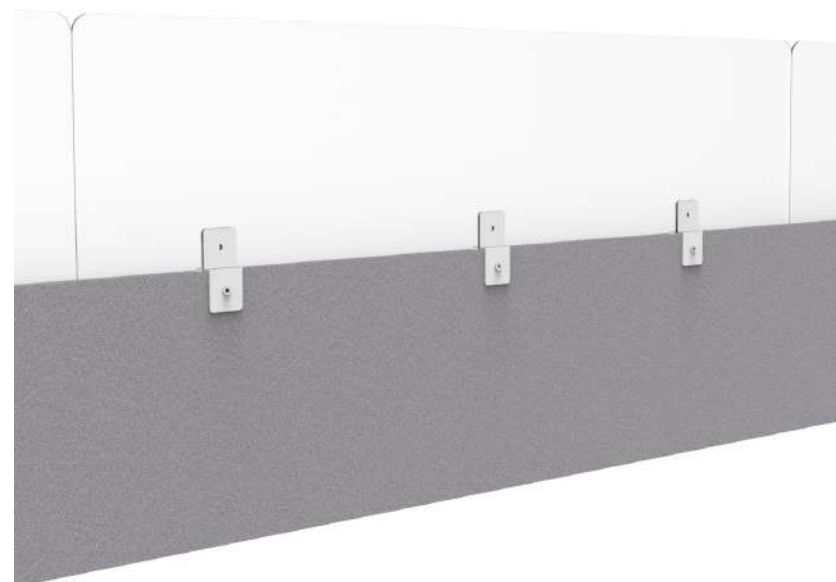

Mampara extensión

Mampara extensión para alargar una mampara ya existente.
Fabricada en Metacrilato de 3mm. Se adapta mediante soportes de 15 x 35 mm.

EP/EX/140 PVR: 121,65 €

Mampara extensión de 30x140 cm x 3 mm de grosor.

EP/EX/160 PVR: 128,90 €

Mampara extensión de 30x160 cm x 3 mm de grosor.

EP/EX/180 PVR: 137,00 €

Mampara extensión de 30x180 cm x 3 mm de grosor.

Material: Metacrilato 100% reciclable.

Mantenimiento: Limpiar con paño seco y un detergente neutro, limpiacristales. Ref. EP/MFM y/o EP/HDS (ver pag.52)

Incluye tres soportes metálicos de sujeción a mampara para automontaje.

* Precios IVA / IGIC no incluidos
www.martinmena.es

comercial@martinmena.es

+34 676 81 57 31