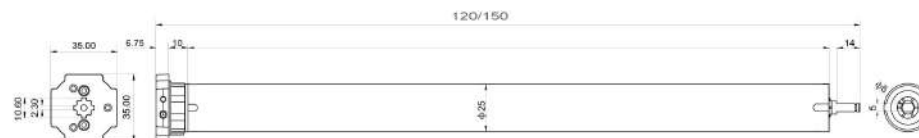

Mampara suspendida enrollable eléctrica

Mampara eléctrica transparente enrollable suspendida a techo accionada mediante mando a distancia incluido.

Funciona con batería de litio.

No precisa instalación eléctrica.

EP/MEE/150 PVR: 425,00 €

Mampara eléctrica suspendida 150x200cm x 1mm de grosor.

EP/MEE/120 PVR: 399,30 €

Mampara eléctrica suspendida 120x200cm x 1mm de grosor.

EP/MEE/CAR PVR: 42,00 €

Cargador para mampara eléctrica enrollable.

Material: Plástico Poliéster transparente de 1mm.

Mantenimiento: Limpiar con paño seco y un detergente neutro, limpiacristales. Ref. EP/MFM y/o EP/HDS (ver pag.52)

* Incluye mando a distancia.

* Cargador de batería opcional. Ref. EP/MEE/CAR.

* La mampara tiene una medida máxima de caída de 2 metros, pudiéndola ajustar a la altura deseada.