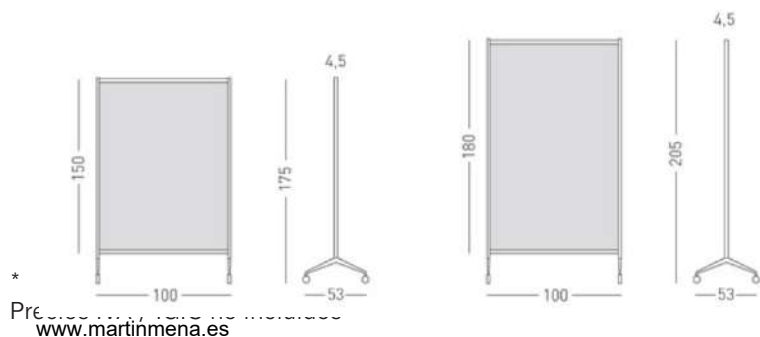

Mampara Ten Limit

Mamparas policarbonato acanalado translúcido:

TL/150/PX PVR: 392,48 €

Mampara Ten Limit 100 x 175 x 4,5 cm.

TL/180/PX PVR: 435,18 €

Mampara Ten Limit 100 x 205 x 4,5 cm.

Mamparas policarbonato acanalado transparente:

TL/150/TR PVR: 392,48 €

Mampara Ten Limit 100 x 175 x 4,5 cm.

TL/180/TR PVR: 435,18 €

Mampara Ten Limit 100 x 205 x 4,5 cm.

Material: Estructura fabricada en aluminio anodizado en plata mate y pies de fundición de aluminio con ruedas y freno. El panel es de policarbonato acanalado translúcido o transparente.

Mantenimiento: Limpiar con paño seco y un detergente neutro, limpiacristales. Ref. EP/MFM y/o EP/HDS (ver pag.52)

Pre...
www.martinmena.es

comercial@martinmena.es

+34 676 81 57 31