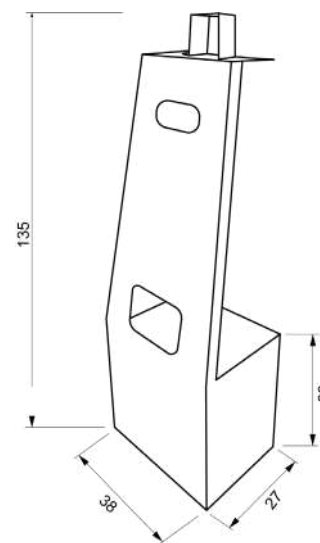

Dispensador de gel, guantes y Papelera

Soporte de pie dispensador de gel y guantes con papelera incorporada.

Incluye: botella de gel 1 litro (llena).

No incluye caja de guantes.

EP/GG/PAP PVR: 415,00 €

Dispensador de pie gel y guantes más papelera.

Medidas:

135 x 38 x 27cm.

Papelera 38 x 38 x 27 cm. 40 litros.

Material: Metal 100% reciclable.

Mantenimiento: Limpiar con un paño húmedo y detergente neutro tipo limpiacristales. Secar con un paño seco.
Ref. EP/MFM y/o EP/HDS (ver pag.52)

Opción de personalización con logo.

LOG/1 Logo a 1 tinta PVR: 22,50 €

LOG/2 Logo a 2 tintas PVR: 27,00 €