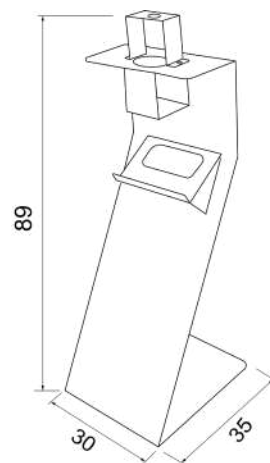

Dispensador de gel / guantes

Soporte de pie dispensador de gel y guantes.
Incluye: Botella de gel 1 litro (llena) con sistema antirrobo.
Nota: Caja de guantes no incluida.

EP/DGG **PVR: 385,00**

Dispensador de pie gel y guantes.

Medidas:

89 x 30 x 35cm

Material: Metal 100% reciclable.

Mantenimiento: Limpiar con un paño húmedo y detergente neutro tipo limpiacristales. Secar con un paño seco.
Ref. EP/MFM y/o EP/HDS (ver pag.52)

Opción de personalización con logo.

LOG/1 Logo a 1 tinta **PVR: 22,50 €**

LOG/2 Logo a 2 tintas **PVR: 27,00 €**