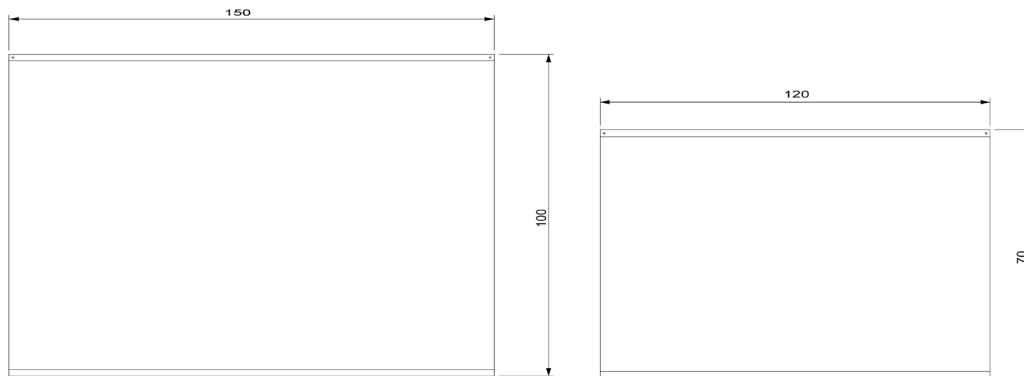

Mampara suspendida Top

EP/MST/150 PVR: 109,90 €

Mampara suspendida Top a techo 150x100cm x 1mm de grosor.

EP/MST/120 PVR: 96,10 €

Mampara suspendida Top a techo 120x70cm x 0,7mm de grosor.

Material: Plástico PVC cristal 1mm y 0,7mm.

Mantenimiento: Limpiar con paño seco y un detergente neutro, limpiacristales. Ref. EP/MFM y/o EP/HDS (ver pag.52).

Incluye herrajes para fijación a techo, 2 Cables de acero trenzado para suspensión de 2 metros.
En la parte superior e inferior va provista de un perfil de aluminio para dar consistencia.

*
Precios IVA / IGIC no incluidos
www.martinmena.es

comercial@martinmena.es

+34 676 81 57 31