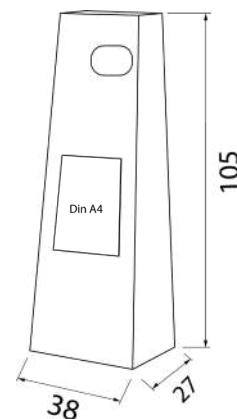

Dispensador de gel automático

Dispensador de gel automático de gran capacidad (5 litros).
Incluye portapóster para información. (Póster informativo no incluido). Precisa de conexión a corriente para su funcionamiento.
Sistema de alimentación eléctrica a la red.
Incluye: Una garrafa de gel de 5 litros llena.

EP/DGA/XL PVR: 525,00 €

Dispensador de gel automático con garrafa (5 litros).

EP/GEL/5L PVR: 93,00 €

Recambio de Garrafa 5L.

Medidas:

105 x 38 x 27 cm

Material: Metal 100% reciclable.

Mantenimiento: Limpiar con un paño húmedo y detergente neutro tipo limpiacristales. Secar con un paño seco.

Ref. EP/MFM y/o EP/HDS (ver pag.52)

Opción de personalización con logo.

LOG/1 Logo a 1 tinta PVR: 22,50 €

LOG/2 Logo a 2 tintas PVR: 27,00 €