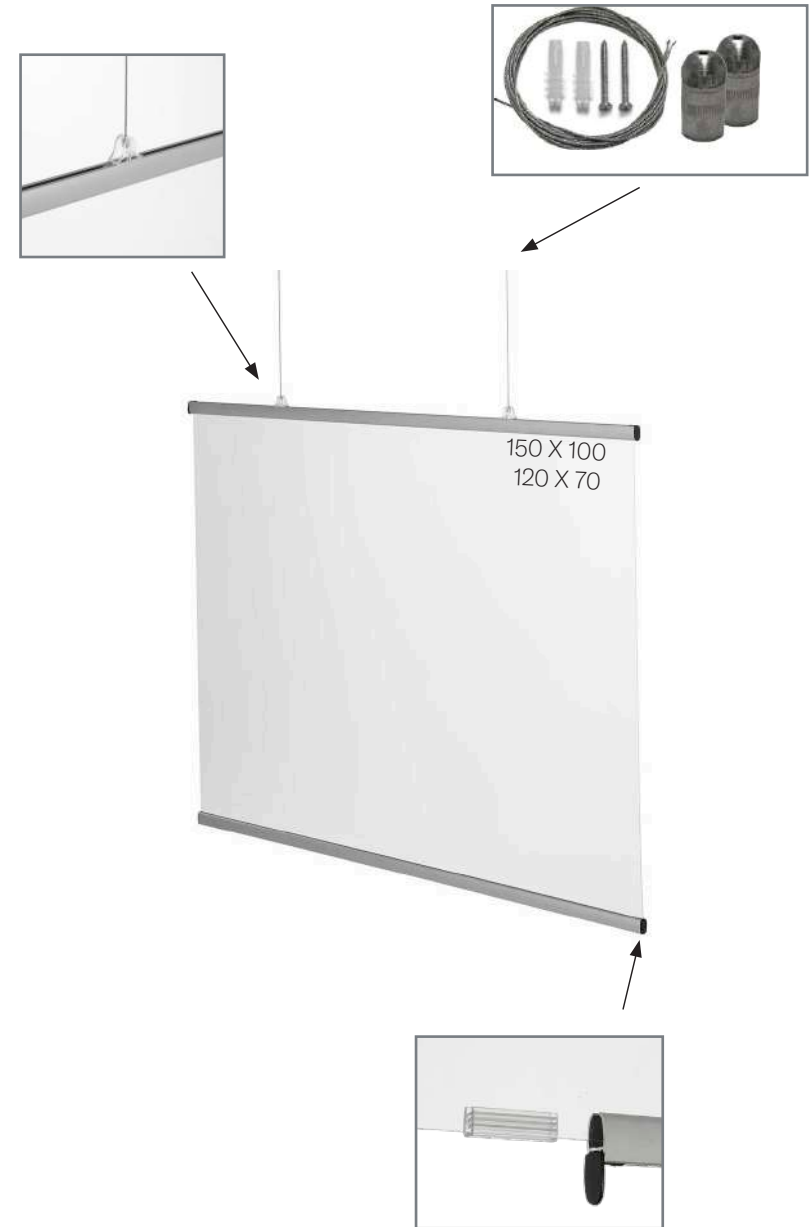

Mampara suspendida Top

EP/MST/150 PVR: 109,90 €

Mampara suspendida Top a techo 150x100cm x 1mm de grosor.

EP/MST/120 PVR: 96,10 €

Mampara suspendida Top a techo 120x70cm x 0,7mm de grosor.

Material: Plástico PVC cristal 1mm y 0,7mm.

Mantenimiento: Limpiar con paño seco y un detergente neutro, limpiacristales. Ref. EP/MFM y/o EP/HDS (ver pag.52).

Incluye herrajes para fijación a techo, 2 Cables de acero trenzado para suspensión de 2 metros.
En la parte superior e inferior va provista de un perfil de aluminio para dar consistencia.

*
Precios IVA / IGIC no incluidos
www.martinmena.es

comercial@martinmena.es

+34 676 81 57 31