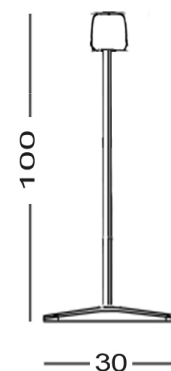

# Soporte dispensador de gel

EP/SOP/DG PVR: 162,00 €

Soporte dispensador gel.

Nota: No incluye botella de gel.

**Medidas:** 30 x 40 x 100 cm de alto.

**Material:** Aluminio, metal 100% reciclable.

**Mantenimiento:** Limpiar con un paño húmedo y detergente neutro tipo limpiacristales. Secar con un paño seco.  
Ref. EP/MFM y/o EP/HDS (ver pag.52)