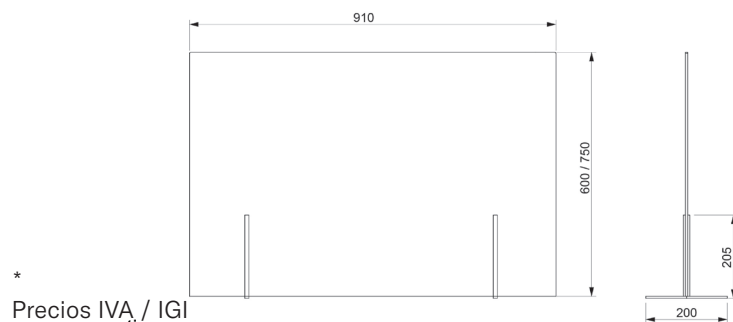

Mampara mostrador sin ventanilla (cristal)

Mampara móvil desmontable fabricada en cristal laminado incoloro de 6mm (3+3mm homologado), con soportes metálicos desmontables lacados en color blanco. Incluye tornillo de seguridad y sistema antideslizante. Ideal para ubicar en los mostradores de tiendas y establecimientos cara al público.

EP/MCS/60/91 PVR: 120,00 €

Mampara mostrador sin ventanilla 91x60 cm.

EP/MCS/75/91 PVR: 126,00 €

Mampara mostrador sin ventanilla 91x74 cm.

Material: Cristal incoloro 6mm 100% reciclable.

Mantenimiento: Limpiar con paño seco y un detergente neutro, limpiacristales. Ref. EP/MFM y/o EP/HDS (ver pag.52)

Incluye dos pies metálicos de sujeción de 10 x 5 mm de grosor para automontaje.