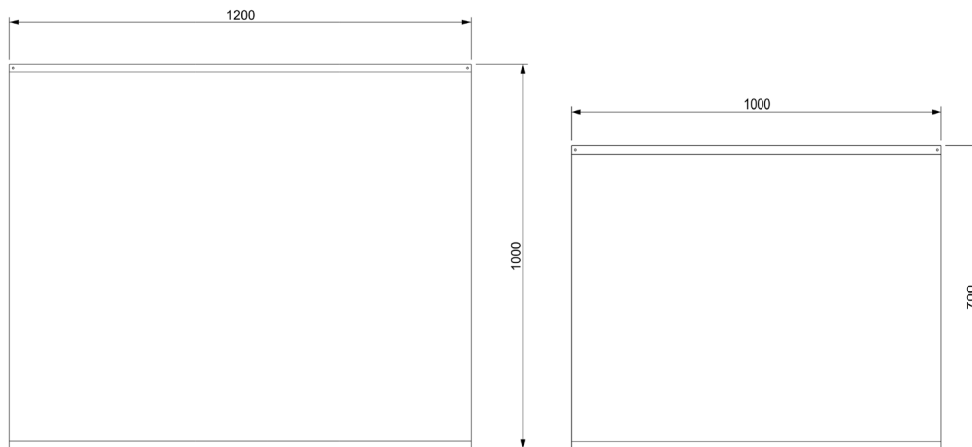

Mampara suspendida

EP/MS/120 PVR: 98,00 €

Mampara suspendida a techo 120x100cm x 0,8mm de grosor.

EP/MS/100 PVR: 65,00 €

Mampara suspendida a techo 100x70cm x 0,7mm de grosor.

Material: Plástico PVC cristal 0,7mm y 0,8mm.

Mantenimiento: Limpiar con paño seco y un detergente neutro, limpiacristales. Ref. EP/MFM y/o EP/HDS (ver pag.52).

Incluye herrajes para fijación a techo, 2 Cables de acero trenzado para suspensión de 2 metros.
En la parte superior e inferior va provista de un perfil de aluminio para dar consistencia.

*
Precios IVA / IGIC no incluidos
www.martinmena.es

comercial@martinmena.es

+34 676 81 57 31