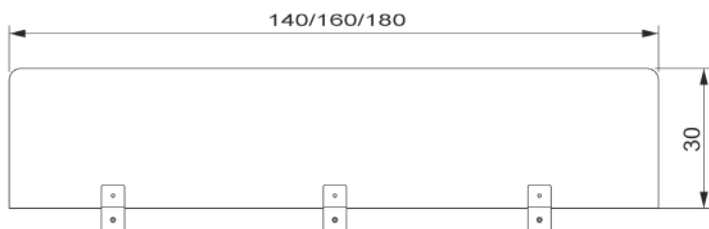

Mampara extensión

Mampara extensión para alargar una mampara ya existente.
Fabricada en Metacrilato de 3mm. Se adapta mediante soportes de 15 x 35 mm.

EP/EX/140 PVR: 121,65 €

Mampara extensión de 30x140 cm x 3 mm de grosor.

EP/EX/160 PVR: 128,90 €

Mampara extensión de 30x160 cm x 3 mm de grosor.

EP/EX/180 PVR: 137,00 €

Mampara extensión de 30x180 cm x 3 mm de grosor.

Material: Metacrilato 100% reciclable.

Mantenimiento: Limpiar con paño seco y un detergente neutro, limpiacristales. Ref. EP/MFM y/o EP/HDS (ver pag.52)

Incluye tres soportes metálicos de sujeción a mampara para automontaje.

* Precios IVA / IGIC no incluidos
www.martinmena.es

comercial@martinmena.es

+34 676 81 57 31