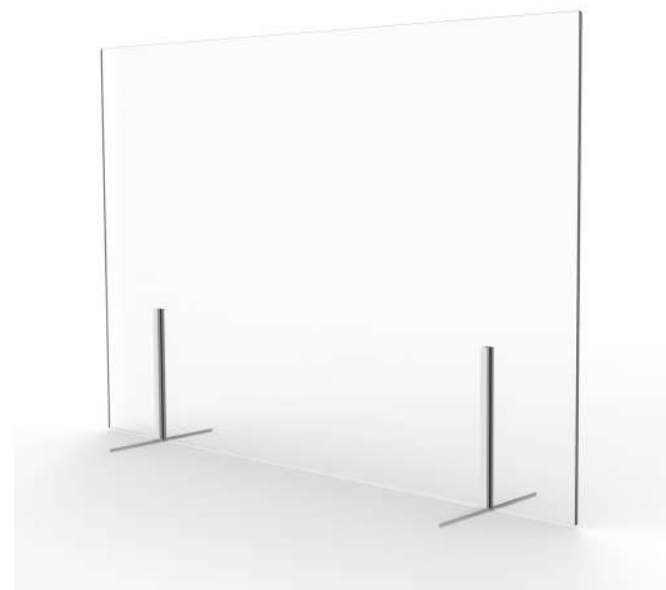

Mampara mostrador sin ventanilla (cristal)

Mampara móvil desmontable fabricada en cristal laminado incoloro de 6mm (3+3mm homologado), con soportes metálicos desmontables lacados en color blanco. Incluye tornillo de seguridad y sistema antideslizante. Ideal para ubicar en los mostradores de tiendas y establecimientos cara al público.

EP/MCS/60/91 PVR: 120,00 €

Mampara mostrador sin ventanilla 91x60 cm.

EP/MCS/75/91 PVR: 126,00 €

Mampara mostrador sin ventanilla 91x74 cm.

Material: Cristal incoloro 6mm 100% reciclable.

Mantenimiento: Limpiar con paño seco y un detergente neutro, limpiacristales. Ref. EP/MFM y/o EP/HDS (ver pag.52)

Incluye dos pies metálicos de sujeción de 10 x 5 mm de grosor para automontaje.