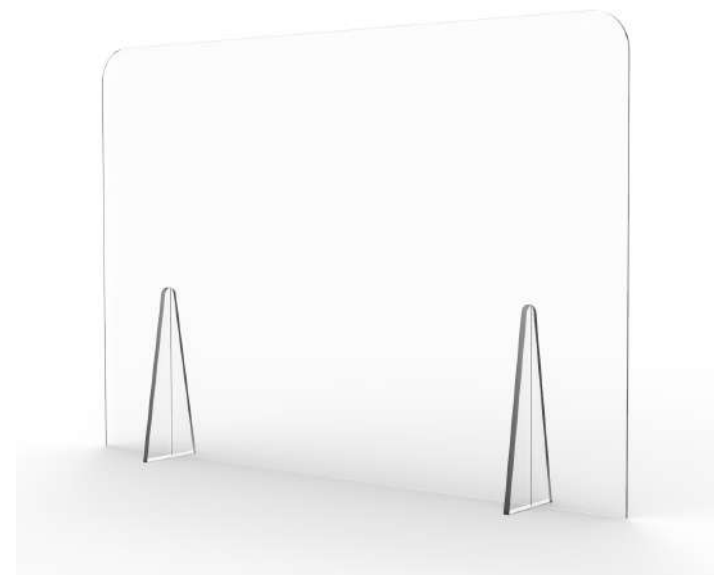

Mampara mostrador sin ventanilla

Mampara para mostrador o para separar lugares de trabajo fabricada en PET de 3mm y base desmontable.

EP/MM/90/74 PVR: 137,20 €

Mampara mostrador sin ventanilla 90x74 cm.

EP/MM/90/60 PVR: 120,01 €

Mampara mostrador sin ventanilla 90x60 cm.

EP/MM/74/60 PVR: 101,78 €

Mampara mostrador sin ventanilla 74x60 cm.

Material: PET Incoloro 100% reciclable.

Mantenimiento: Limpiar con paño seco y un detergente neutro, limpiacristales. Ref. EP/MFM y/o EP/HDS (ver pag.52)

Incluye dos pies de sujeción de 3mm de espesor para automontaje.

*
Precios IVA / IGIC no incluidos
www.martinmena.es

comercial@martinmena.es

+34 676 81 57 31