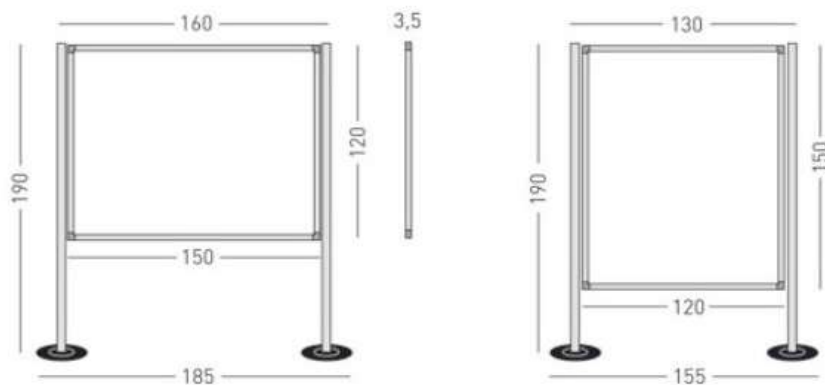

Mampara 750 laminada blanca

750/PL PVR: 250,00 €

Mampara modular 120 x 150 cm.

Mampara modular 150 x 120 cm.

770/10 PVR: 115,79 €

Soporte (unitario) para mampara 750/PL. Base ø36 cm x 190 cm. de altura.

Material: Mampara de 120x150 enmarcada con perfil de aluminio anodizado en plata mate y panel laminado blanco apto para la escritura con rotuladores de borrado en seco y de fácil limpieza. El soporte es de aluminio con base plana metálica negra.

Mantenimiento: Limpiar con paño seco y un detergente neutro, limpiacristales. Ref. EP/MFM y/o EP/HDS (ver pag.39).