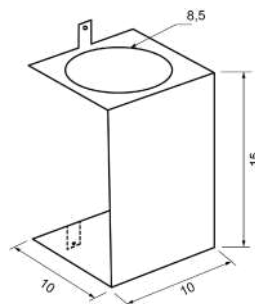

Soporte mural para gel o guantes

Soporte mural de gel o guantes para ubicar en mostradores, recepciones o puestos de trabajo.

EP/SOP/M PVR: 33,00 €

Soporte mural para gel. 15 x 10 x 10 cm

EP/SOP/GM PVR: 58,50 €

Soporte mural para gel incluye botella reutilizable.

EP/SOP/GGM PVR: 35,00 €

Soporte mural para caja de guantes. 9 x 30 x 15 cm

Material: Metal 100% reciclable pintado en gris RAL 9006.

Mantenimiento: Limpiar con un paño húmedo y detergente neutro tipo limpiacristales. Secar con un paño seco.

Ref. EP/MFM y/o EP/HDS (ver pag.52)

* Precios IVA / IGIC no incluidos
www.martinmena.es

comercial@martinmena.es

+34 676 81 57 31