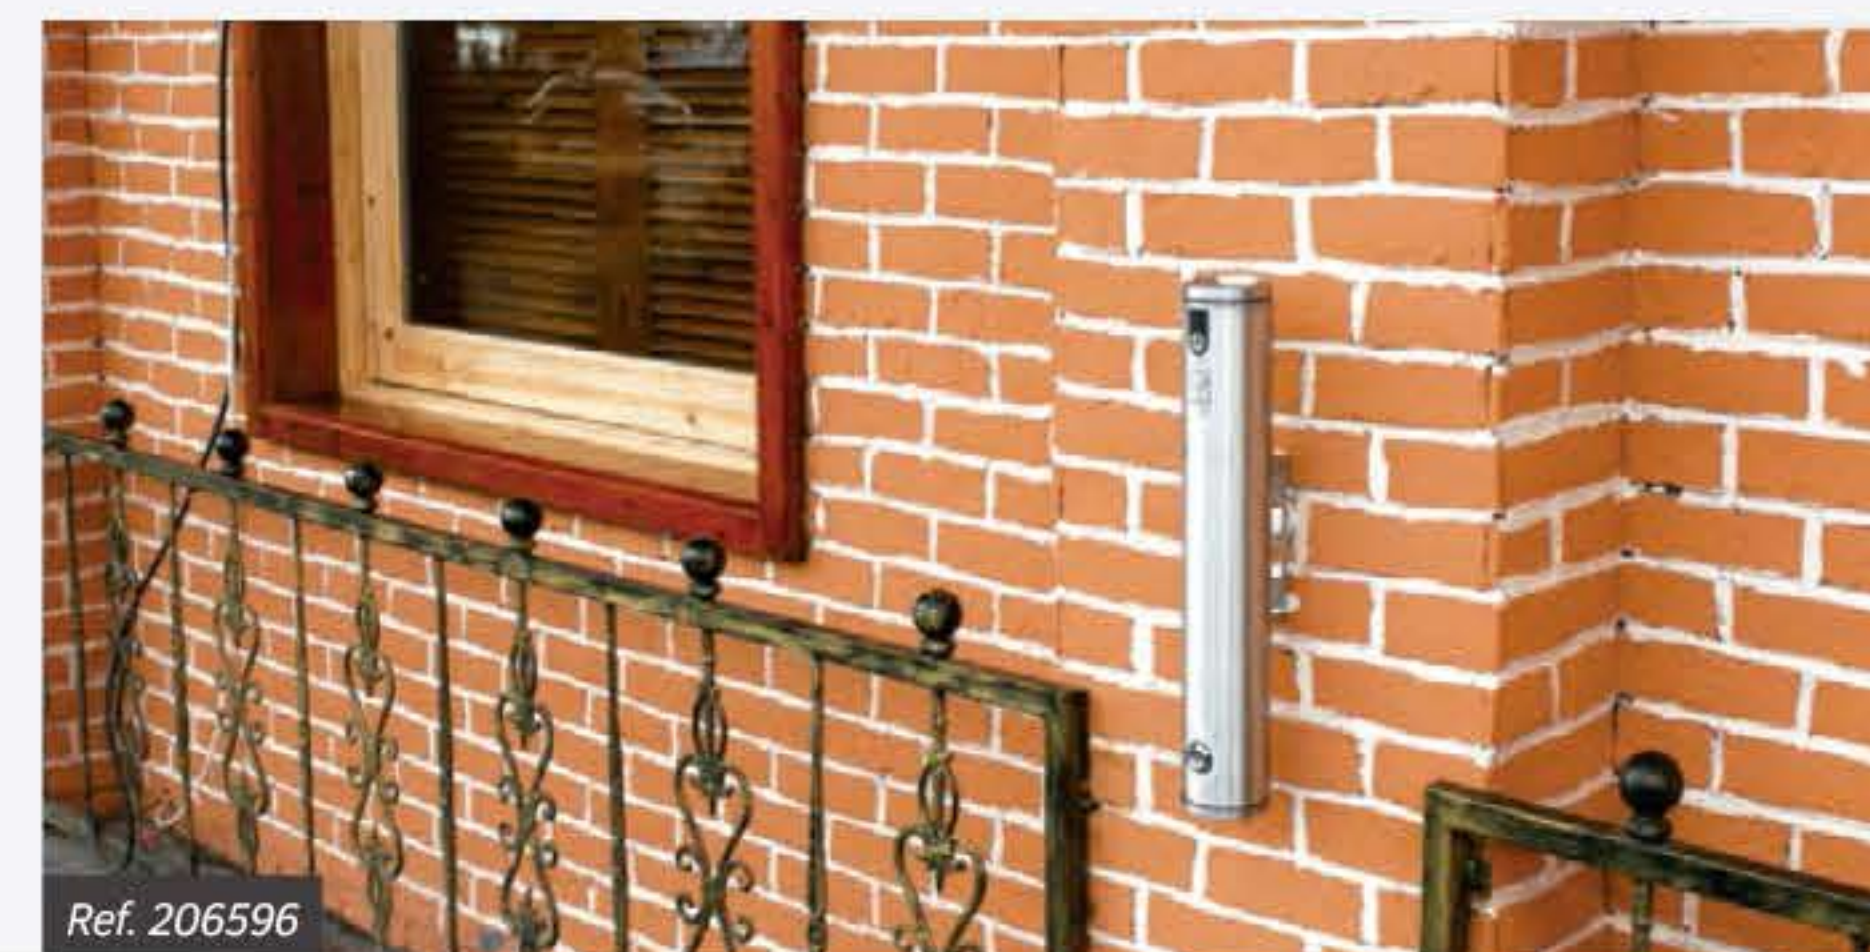

Ref. 206596

CENICERO MURAL CUADRADO

Estructura: acero lacado en negro con bandeja para aplastar las colillas.
Vaciado: mediante puerta delantera, cerrada con llave triangular.
Capacidad: 3 litros.
Dimensiones: ancho 250 x altura 350 x profundidad 85 mm.

Referencia	208021