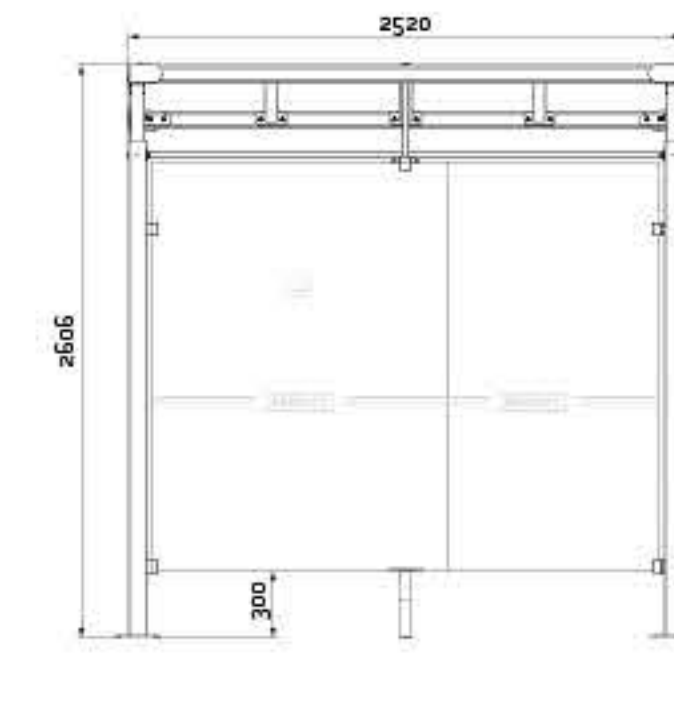

Ref. 529406