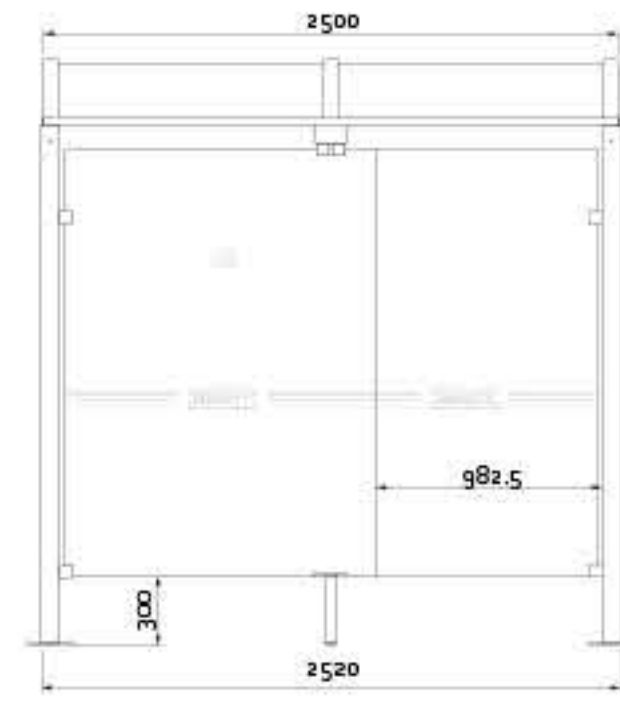

Ref. 529371

REFUGIO PARA FUMADORES MILÁN

NOVEDAD

Un refugio diseñado para fumadores y fácilmente identificable por su cortavientos con señalización opcional.

Longitud: 2500 o 5000 mm (acceso de largo 1000 mm).
Profundidad: 1560 mm.
Altura: 2600 mm.

Postes cuadrados: tubo de acero 80 x 80 mm sobre pletinas.

Estructura del techo: dos travesaños de tubo de acero 60 x 60 mm.

Techo: panel de policarbonato alveolar translúcido, de 10 mm de espesor con tratamiento anti-UV.

Cerramientos frontal, laterales y de fondo: de vidrio de seguridad de 8 mm de espesor con señalización de seguridad.

Fijación del revestimiento: sistema de pinzas para una sustitución fácil en caso de vandalismo.

Acabado: pinado sobre galvanizado según nuestra gama de colores (ver página 9).

Soluciones ceniceros: ver página 166.

Long. 2500 mm	529405
Long. 5000 mm	529406

Opciones

Cortavientos* laterales (el par)	529407
Cortavientos* delantero - long. 2500 mm	529408
Cortavientos* delantero - long. 5000 mm	529409
Asiento semisentado	209147
Banco	209116
Adhesivo "cigarillo" color blanco (el par)	529401

* Serigrafía no suministrada.