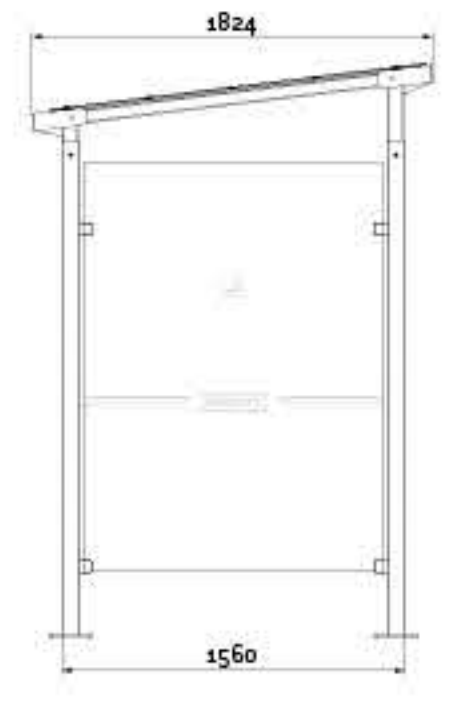

Ref. 529406