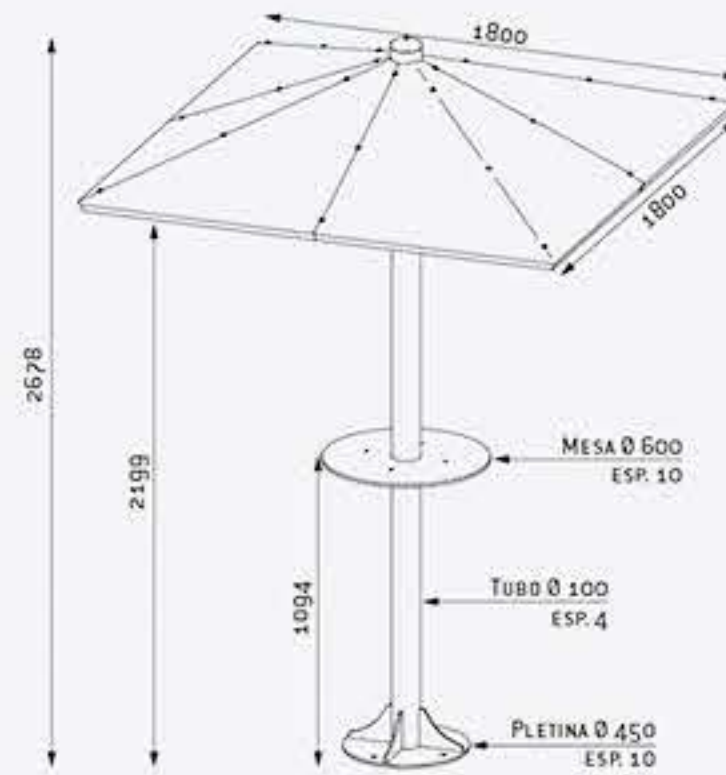

REFUGIO PARA FUMADORES SOMBRILLA URBANA

La solución ideal para espacios pequeños. Los asientos semisentados para sombrilla urbana, opcionales, se adaptan perfectamente a este refugio.

Poste: poste de acero $\varnothing$ 100 mm, espesor 4 mm, sobre pletinas $\varnothing$ 450 mm, espesor 10 mm.

Altura total: 2678 mm.

Altura bajo techo: 2200 mm.

Acabado: acero pintado sobre galvanizado según nuestra gama de colores (ver página 9).

Montaje: instrucciones de montaje suministradas (tornillería para anclaje al suelo no suministrada).

Soluciones ceniceros: ver página 166.

TECHO

Dimensiones: 1800 x 1800 mm.

Techo: chapa plegada de 1 mm de espesor.

Poste: $\varnothing$ 114 mm, espesor 3,6 mm.

Acabado: lacada en blanco RAL 9010 en el exterior, gris claro RAL 7032 en el interior.

MESITA

Dimensión: $\varnothing$ 600 mm.

Estructura: de acero.

Altura de la mesita: 1094 mm.

Referencia	208500

Opción asiento semisentado sombrilla urbana	208510

REFUGIO PARA FUMADORES ECO

Un refugio para fumadores sencillo, sólido y económico. Ofrece un espacio cubierto, protegido del viento y de la lluvia.

Longitud: 2459 mm.

Profundidad: 1861 mm.

Estructura: tubos de aluminio anodizado $\varnothing$ 50 mm sobre bases que se unen con juntas de aluminio moldeado bloqueadas mediante tornillos de acero inoxidable.

Techo y revestimientos: paneles de policarbonato alveolar, de 10 mm de espesor con tratamiento anti-UV.

Soluciones ceniceros: ver página 166.

Referencia	529380

Encuentre nuestros asientos semisentados en la página 59.