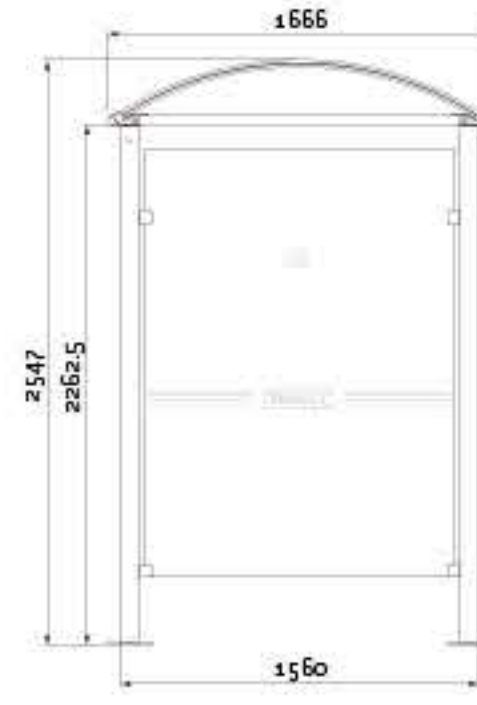

Ref. 529371

REFUGIO PARA FUMADORES MILÁN

NOVEDAD

Un refugio diseñado para fumadores y fácilmente identificable por su cortavientos con señalización opcional.

Longitud: 2500 o 5000 mm (acceso de largo 1000 mm).
Profundidad: 1560 mm.
Altura: 2600 mm.

Postes cuadrados: tubo de acero 80 x 80 mm sobre pletinas.

Estructura del techo: dos travesaños de tubo de acero 60 x 60 mm.

Techo: panel de policarbonato alveolar translúcido, de 10 mm de espesor con tratamiento anti-UV.

Cerramientos frontal, laterales y de fondo: de vidrio de seguridad de 8 mm de espesor con señalización de seguridad.

Fijación del revestimiento: sistema de pinzas para una sustitución fácil en caso de vandalismo.

Acabado: pinado sobre galvanizado según nuestra gama de colores (ver página 9).

Soluciones ceniceros: ver página 166.

Long. 2500 mm	529405
Long. 5000 mm	529406

Opciones

Cortavientos* laterales (el par)	529407
Cortavientos* delantero - long. 2500 mm	529408
Cortavientos* delantero - long. 5000 mm	529409
Asiento semisentado	209147
Banco	209116
Adhesivo "cigarillo" color blanco (el par)	529401

* Serigrafía no suministrada.