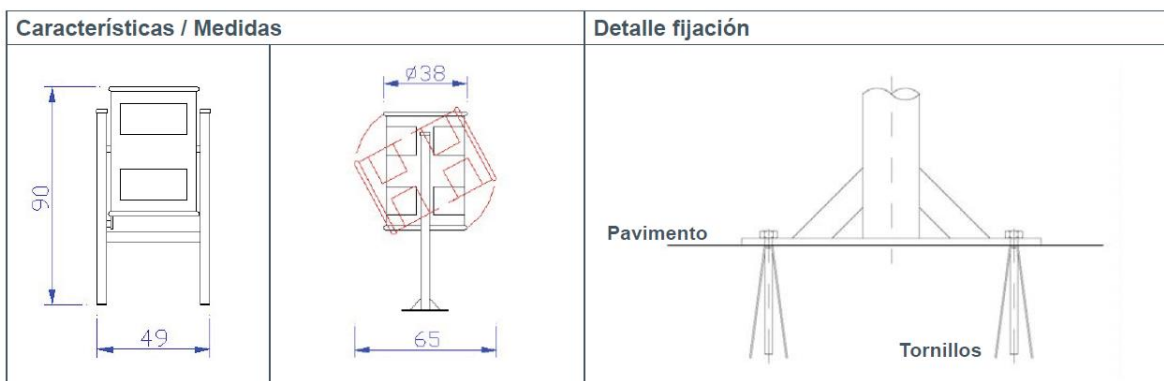

## PAPELERA METÁLICA

REF: 600, 600-I, 600-A, 600-AI, 700, 700-I, 700-A, 700-AI

- Papelera circular de chapa perforada.
- Para fijar en el suelo (Ver detalle de fijación).
- Cierre automático sin llave.
- Disponible accesorio cenicero (060-070).
- Acabado en acero cincado y pintado o acero inoxidable.
- Opcional tratamiento de cataforesis.

### Colores estándar

Gris urbano (7011)

Ref: 600-I / 700-I

Detalle pestillo

| REF:          | Ø (cm) | Alto x ancho (cm) | Capacidad (litros) | Acabado                 |
|---------------|--------|-------------------|--------------------|-------------------------|
| 600, 600-A    | 38     | 90 x 49           | 60                 | Acero cincado y pintado |
| 600-I, 600-AI | 38     | 90 x 49           | 60                 | Inoxidable              |
| 700, 700-A    | 44     | 90 x 55           | 70                 | Acero cincado y pintado |
| 700, 700-AI   | 44     | 90 x 55           | 70                 | Inoxidable              |