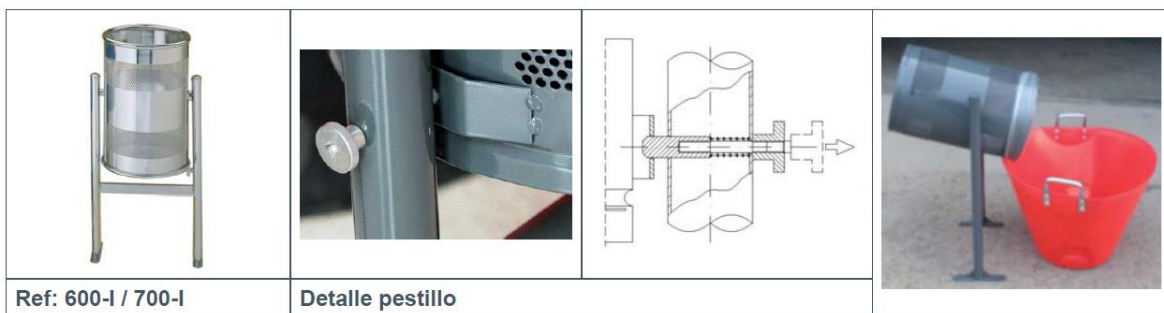

## PAPELERA METÁLICA

REF: 600, 600-I, 600-A, 600-AI, 700, 700-I, 700-A, 700-AI

- Papelera circular de chapa perforada.
- Para fijar en el suelo (Ver detalle de fijación).
- Cierre automático sin llave.
- Disponible accesorio cenicero (060-070).
- Acabado en acero cincado y pintado o acero inoxidable.
- Opcional tratamiento de cataforesis.

### Colores estándar

Gris urbano (7011)

Ref: 600-I / 700-I

Detalle pestillo

| REF:          | Ø (cm) | Alto x ancho (cm) | Capacidad (litros) | Acabado                 |
|---------------|--------|-------------------|--------------------|-------------------------|
| 600, 600-A    | 38     | 90 x 49           | 60                 | Acero cincado y pintado |
| 600-I, 600-AI | 38     | 90 x 49           | 60                 | Inoxidable              |
| 700, 700-A    | 44     | 90 x 55           | 70                 | Acero cincado y pintado |
| 700, 700-AI   | 44     | 90 x 55           | 70                 | Inoxidable              |