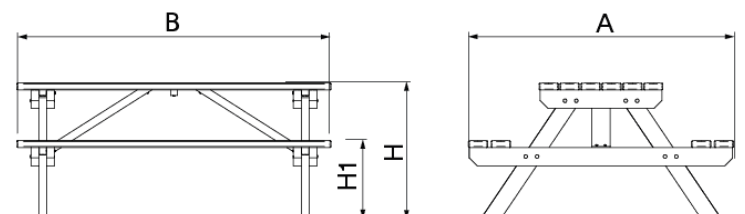

MESA PICNIC NEW SERENGETI

A: 1520 mm; B: 1800 mm; H: 770 mm; H1: 440 mm

Mesa picnic NEW SERENGETI fabricada en Plástico Reciclado hanit, un material excepcional, con refuerzo metálico de 110 x 40 x 1800. Excelente comportamiento en el exterior, mesa robusta y de gran firmeza perdurable con el paso de los años. Sin mantenimiento.