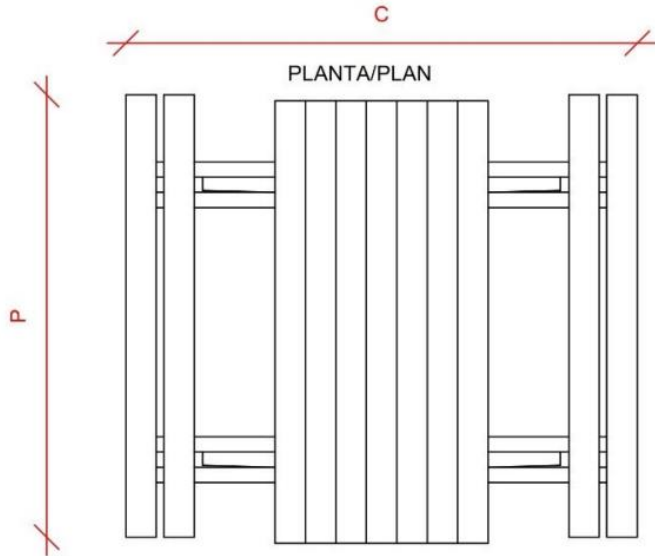

MESA PICNIC PORTO

Material: Plástico reciclado

Volumen: 0,43 m³

Peso: 178 kg

Colores: gris/marrón/verde

Dimensiones A x C x P
(0,86 x 1,68 x 1,50) metros