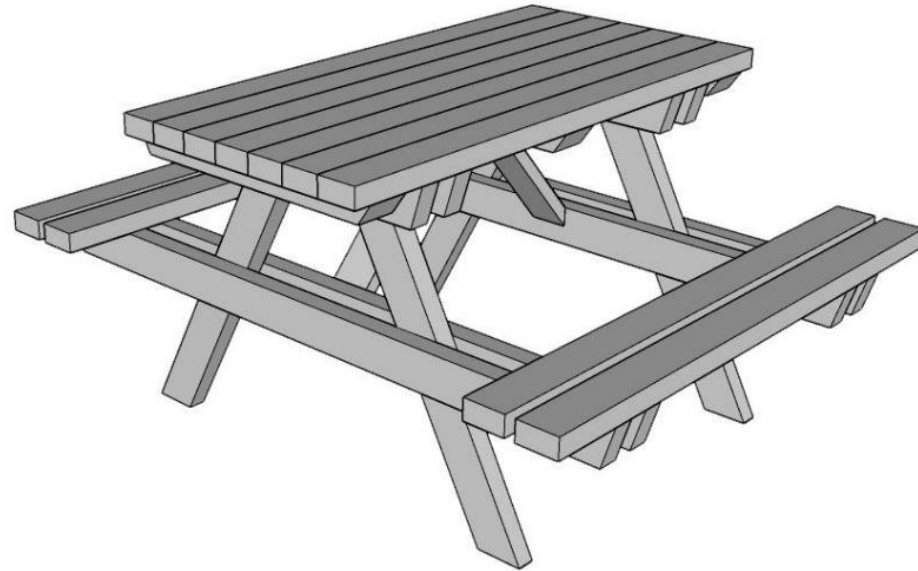

MESA PICNIC PORTO

Material: Plástico reciclado

Volumen: 0,43 m³

Peso: 178 kg

Colores: gris/marrón/verde

Dimensiones A x C x P
(0,86 x 1,68 x 1,50) metros