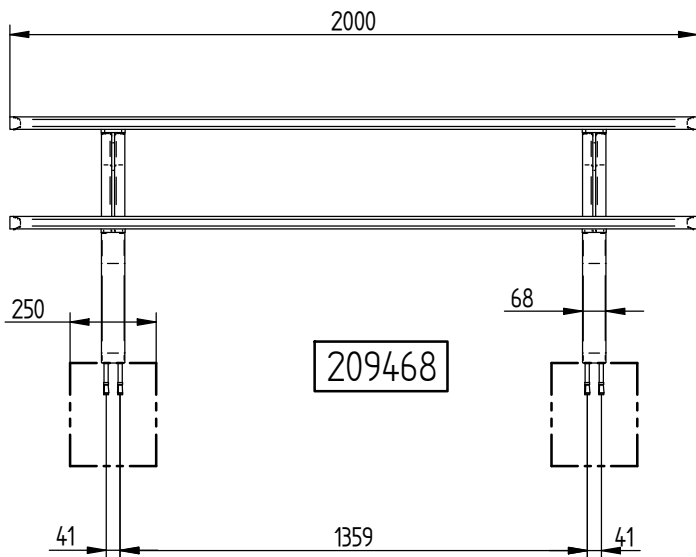

TABLE A PIQUE-NIQUE SEVILLE

Standard Réf.209468 - PMR Réf.209469

209468				
X	N°	Références	Qté	Description
	8	ACC04999	8	Ecrou inviolable autocassant M12 A2
	7	ACC07061	8	Goujon M12x120 ZN
	6	ACC224010	44	Vis de Penture ϕ 6x35 Inox A2
	5	SFI209468-04	2	LAME D'ASSISE DE TABLE SEVILLE
	3	SFI209468-02	2	LAME D'EXTREMITE DE TABLE SEVILLE
	2	SFI209468-05	1	LAME CENTRALE DE TABLE SEVILLE
	1	MFB209468	2	PIED DE TABLE PIQUE-NIQUE SEVILLE

209469				
X	N°	Références	Qté	Description
	8	ACC04999	8	Ecrou inviolable autocassant M12 A2
	7	ACC07061	8	Goujon M12x120 ZN
	6	ACC224010	44	Vis de Penture ϕ 6x35 Inox A2
	5	SFI209469-04	2	LAME D'ASSISE DE TABLE SEVILLE PMR
	4	SFI209469-02	1	LAME D'EXTREMITE DE TABLE SEVILLE PMR
	3	SFI209469-03	1	LAME D'EXTREMITE DE TABLE SEVILLE PMR
	2	SFI209469-01	1	LAME CENTRALE DE TABLE SEVILLE
	1	MFB209468	2	PIED DE TABLE PIQUE-NIQUE SEVILLE

D 701 Table à pique-nique SEVILLE -

- Version 03 -28/05/2014 - Page 2 / 2

- N° **518-V3**