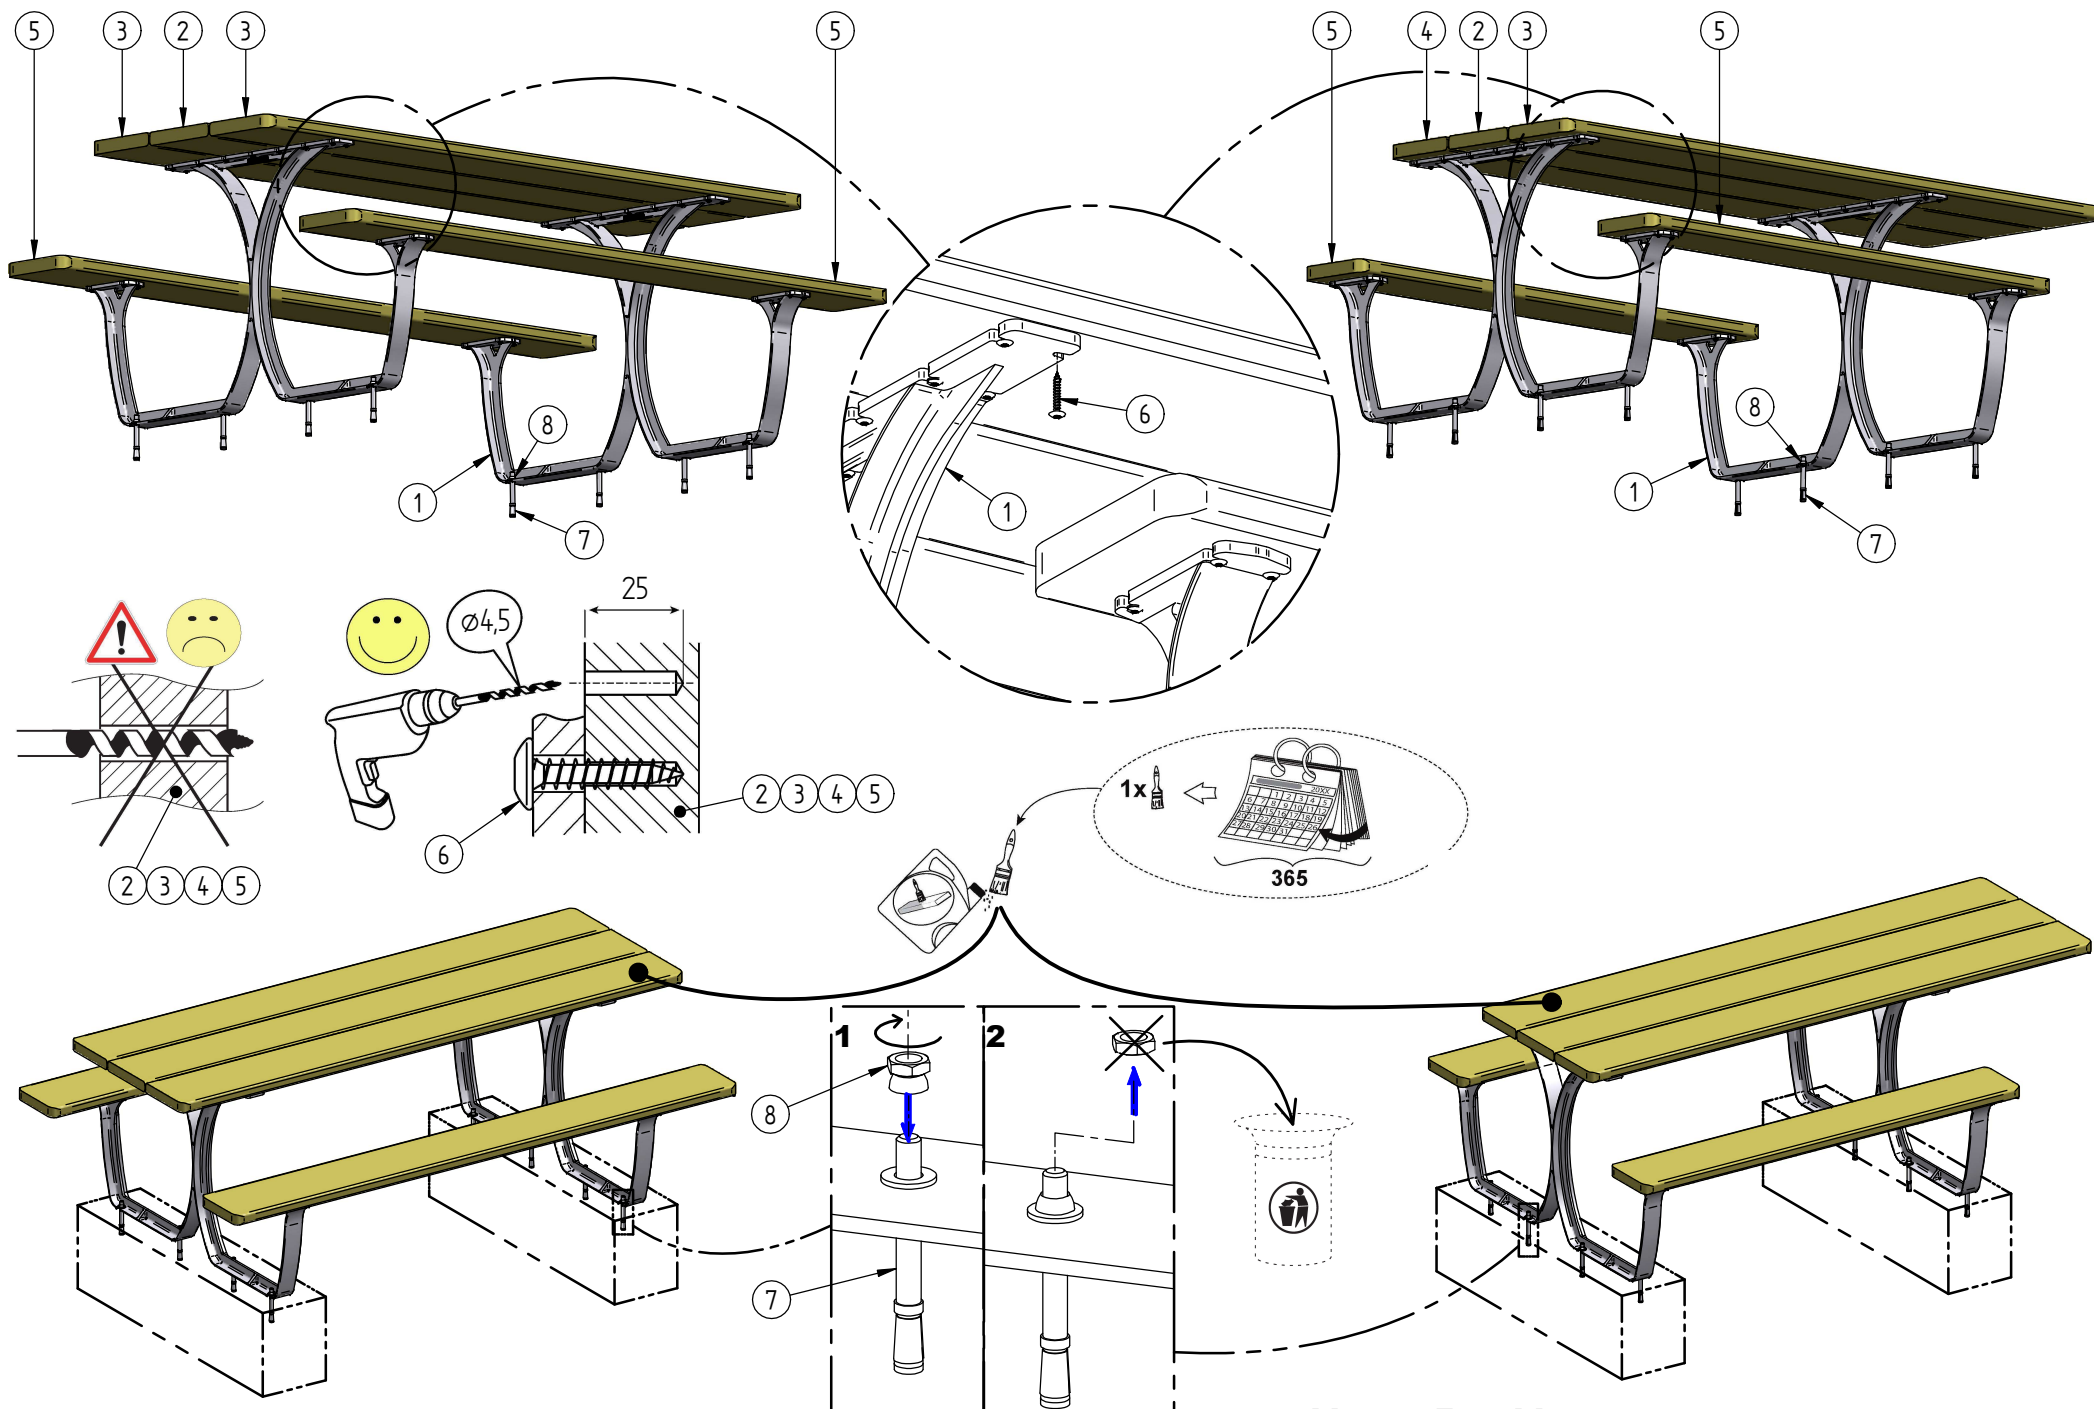

TABLE A PIQUE-NIQUE SEVILLE

Standard Réf.209468 - PMR Réf.209469

209468				
X	N°	Références	Qté	Description
	8	ACC04999	8	Ecrou inviolable autocassant M12 A2
	7	ACC07061	8	Goujon M12x120 ZN
	6	ACC224010	44	Vis de Penture ϕ 6x35 Inox A2
	5	SFI209468-04	2	LAME D'ASSISE DE TABLE SEVILLE
	3	SFI209468-02	2	LAME D'EXTREMITE DE TABLE SEVILLE
	2	SFI209468-05	1	LAME CENTRALE DE TABLE SEVILLE
	1	MFB209468	2	PIED DE TABLE PIQUE-NIQUE SEVILLE

209469				
X	N°	Références	Qté	Description
	8	ACC04999	8	Ecrou inviolable autocassant M12 A2
	7	ACC07061	8	Goujon M12x120 ZN
	6	ACC224010	44	Vis de Penture ϕ 6x35 Inox A2
	5	SFI209469-04	2	LAME D'ASSISE DE TABLE SEVILLE PMR
	4	SFI209469-02	1	LAME D'EXTREMITE DE TABLE SEVILLE PMR
	3	SFI209469-03	1	LAME D'EXTREMITE DE TABLE SEVILLE PMR
	2	SFI209469-01	1	LAME CENTRALE DE TABLE SEVILLE
	1	MFB209468	2	PIED DE TABLE PIQUE-NIQUE SEVILLE

D 701 Table à pique-nique SEVILLE -

- Version 03 -28/05/2014 - Page 2 / 2

- N° **518-V3**