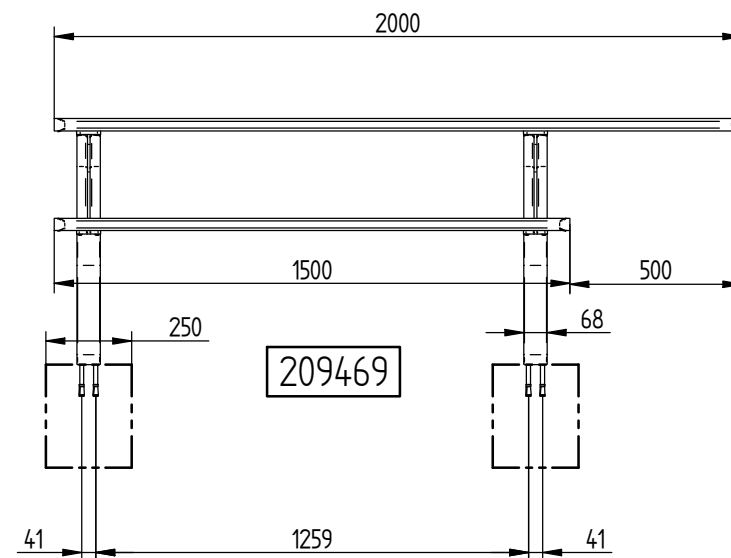

TABLE A PIQUE-NIQUE SEVILLE

Standard Réf.209468 - PMR Réf.209469

209468				
X	N°	Références	Qté	Description
	8	ACC04999	8	Ecrou inviolable autocassant M12 A2
	7	ACC07061	8	Goujon M12x120 ZN
	6	ACC224010	44	Vis de Penture ϕ 6x35 Inox A2
	5	SFI209468-04	2	LAME D'ASSISE DE TABLE SEVILLE
	3	SFI209468-02	2	LAME D'EXTREMITE DE TABLE SEVILLE
	2	SFI209468-05	1	LAME CENTRALE DE TABLE SEVILLE
	1	MFB209468	2	PIED DE TABLE PIQUE-NIQUE SEVILLE

209469				
X	N°	Références	Qté	Description
	8	ACC04999	8	Ecrou inviolable autocassant M12 A2
	7	ACC07061	8	Goujon M12x120 ZN
	6	ACC224010	44	Vis de Penture ϕ 6x35 Inox A2
	5	SFI209469-04	2	LAME D'ASSISE DE TABLE SEVILLE PMR
	4	SFI209469-02	1	LAME D'EXTREMITE DE TABLE SEVILLE PMR
	3	SFI209469-03	1	LAME D'EXTREMITE DE TABLE SEVILLE PMR
	2	SFI209469-01	1	LAME CENTRALE DE TABLE SEVILLE
	1	MFB209468	2	PIED DE TABLE PIQUE-NIQUE SEVILLE

D 701 Table à pique-nique SEVILLE -

- Version 03 -28/05/2014 - Page 2 / 2

- N° **518-V3**