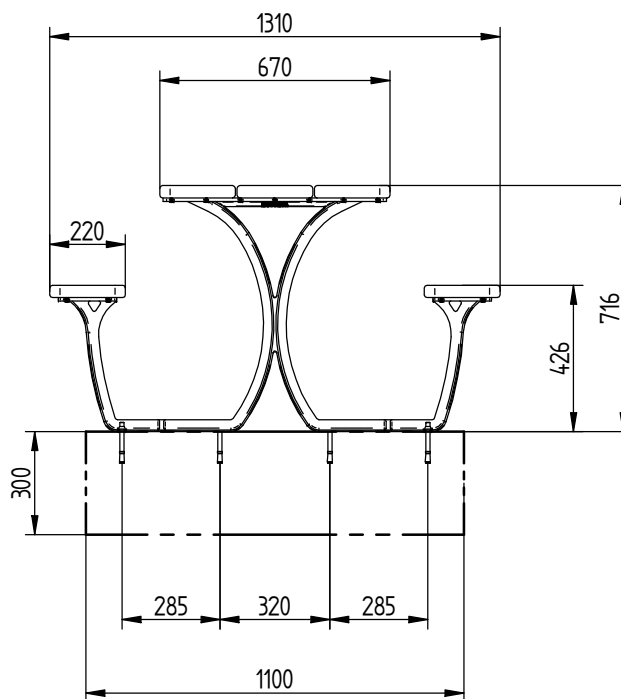

TABLE A PIQUE-NIQUE SEVILLE

Standard Réf.209468 - PMR Réf.209469

209468				
X	N°	Références	Qté	Description
	8	ACC04999	8	Ecrou inviolable autocassant M12 A2
	7	ACC07061	8	Goujon M12x120 ZN
	6	ACC224010	44	Vis de Penture ϕ 6x35 Inox A2
	5	SFI209468-04	2	LAME D'ASSISE DE TABLE SEVILLE
	3	SFI209468-02	2	LAME D'EXTREMITE DE TABLE SEVILLE
	2	SFI209468-05	1	LAME CENTRALE DE TABLE SEVILLE
	1	MFB209468	2	PIED DE TABLE PIQUE-NIQUE SEVILLE

209469				
X	N°	Références	Qté	Description
	8	ACC04999	8	Ecrou inviolable autocassant M12 A2
	7	ACC07061	8	Goujon M12x120 ZN
	6	ACC224010	44	Vis de Penture ϕ 6x35 Inox A2
	5	SFI209469-04	2	LAME D'ASSISE DE TABLE SEVILLE PMR
	4	SFI209469-02	1	LAME D'EXTREMITE DE TABLE SEVILLE PMR
	3	SFI209469-03	1	LAME D'EXTREMITE DE TABLE SEVILLE PMR
	2	SFI209469-01	1	LAME CENTRALE DE TABLE SEVILLE
	1	MFB209468	2	PIED DE TABLE PIQUE-NIQUE SEVILLE

D 701 Table à pique-nique SEVILLE -

- Version 03 -28/05/2014 - Page 2 / 2

- N° **518-V3**