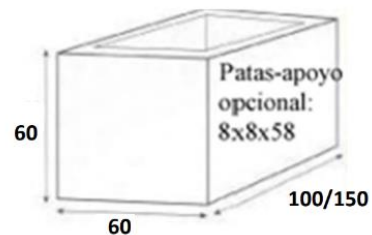

JARDINERAS DE HORMIGÓN

Jardinera Torrent 150
150x60x60cm

Jardinera Denia 100
100x60x60 cm

Jardinera TORRENT/ DENIA

Dimensiones:

150 x 60 x 60 cm /
100 x 60 x 60 cm

Espesor:

6 cm

Peso:

403 / 555 kg

Colores estándar:

Gris / blanco

Suplemento color: +7%

Suplemento negro: +20 %

Acabado estándar:

Liso