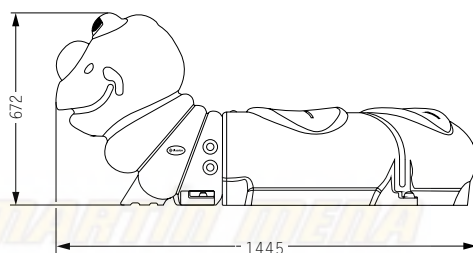

NUNCA HA SIDO TAN DIVERTIDO SENTARSE