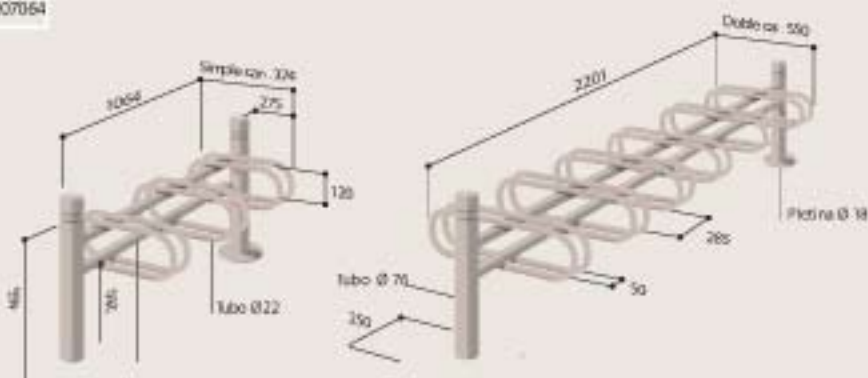

APARCABICICLETAS DECORATIVOS MODULARES

1 a 6 Aparcabicicletas Decorativo modulares

- >5 cabezas posibles
- >Simple o doble cara
- >Extensión por módulos de 6 plazas de simple o doble cara.
- >Permiten guardar y sujetar todo tipo de bicicletas, incluidas las BTT.
- >Realizados en acero, poste $\varnothing$ 76 mm, arcos $\varnothing$ 22 mm. Espacio entre arcos de 50 mm.
- >Acabado pintado sobre galvanización según nuestros colores (ver página 3) o galvanizado con cabezal Mercure.
- >Fijación sobre bases con varillas de anclaje incluidas.

1 APARCABICICLETAS 3 PLAZAS SIMPLE CARA

City	Agora	Bola	Forum	Mercure
207365	207360	207361	207367	207002

2 APARCABICICLETAS 3 PLAZAS DOBLE CARA

City	Agora	Bola	Forum	Mercure
207355	207350	207351	207356	207022

3 APARCABICICLETAS 6 PLAZAS SIMPLE CARA

City	Agora	Bola	Forum	Mercure
207315	207310	207311	207316	207003

4 APARCABICICLETAS 6 PLAZAS DOBLE CARA

City	Agora	Bola	Forum	Mercure
207325	207320	207321	207326	207023

5 MÓDULO COMPLEMENTARIO 6 PLAZAS SIMPLE CARA

City	Agora	Bola	Forum	Mercure
207335	207330	207331	207336	207004

6 MÓDULO COMPLEMENTARIO 6 PLAZAS DOBLE CARA

City	Agora	Bola	Forum	Mercure
207345	207340	207341	207346	207064

MARTÍN MENA

SOLUCIONES EN MOBILIARIO URBANO ADAPTADO

Avda. Primero de Mayo, 53-17 - 46017 Valencia
Tel.: +34 660 65 30 03 Fax: +34 96 357 75 76
CIF: B/97923841
e-mail: martin@martinmena.es

www.martinmena.es