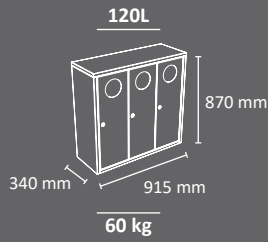

Colores

Cuerpo

Puerta

Fácil
Vaciado

Disponibles bolsas Slim-fit de colores

EXTERIOR

FABRICADO EN ESPAÑA