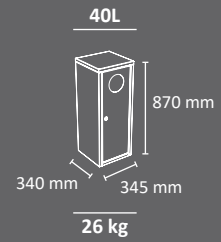

Colores

Cuerpo

Puerta

Fácil
Vaciado

Disponibles bolsas Slim-fit de colores

EXTERIOR

FABRICADO EN ESPAÑA