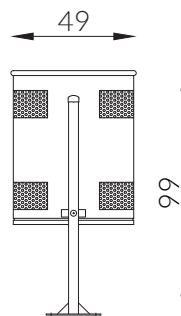

PAPELERA URBANA DOBLE

REF. 220

SERIE URBAN

*Opciones de color para el producto

Artículo asociado:
Cenicero para colocar en pata de papelera REF: 717.

Referencia	Código	Medidas (cm)	Litros	Materiales	Placa láser
220	71140	116 x 49 x 99	220	Acero cincado y pintado	✓

- Papelera urbana metálica de gran capacidad
- Con dos cubetas basculantes, frontalmente, para facilitar el vaciado de residuos
- Fabricada en chapa de acero al carbono cincado y pintado con pintura epoxi secada al horno.
- Fijación de las cubetas automática sin llave
- Atornillable al pavimento
- Cenicero Ref. 717 acoplable, opcional
- Personalizable mediante láser

- Large capacity metal urban bin
- With two tilting buckets, frontally, to facilitate the emptying of waste
- Made of zinc plated carbon steel sheet and painted with oven-dried epoxy paint.
- Keyless automatic fixation of the buckets.
- Screwed to the pavement
- Ashtray Ref. 717 optional, attachable
- Customizable with laser