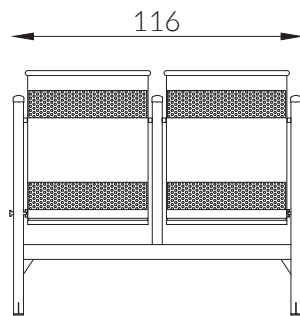

PAPELERA URBANA DOBLE

REF. 220

SERIE URBAN

*Opciones de color para el producto

Artículo asociado:
Cenicero para colocar en pata de papelera REF: 717.

Referencia	Código	Medidas (cm)	Litros	Materiales	Placa láser
220	71140	116 x 49 x 99	220	Acero cincado y pintado	✓

- Papelera urbana metálica de gran capacidad
- Con dos cubetas basculantes, frontalmente, para facilitar el vaciado de residuos
- Fabricada en chapa de acero al carbono cincado y pintado con pintura epoxi secada al horno.
- Fijación de las cubetas automática sin llave
- Atornillable al pavimento
- Cenicero Ref. 717 acoplable, opcional
- Personalizable mediante láser

- Large capacity metal urban bin
- With two tilting buckets, frontally, to facilitate the emptying of waste
- Made of zinc plated carbon steel sheet and painted with oven-dried epoxy paint.
- Keyless automatic fixation of the buckets.
- Screwed to the pavement
- Ashtray Ref. 717 optional, attachable
- Customizable with laser