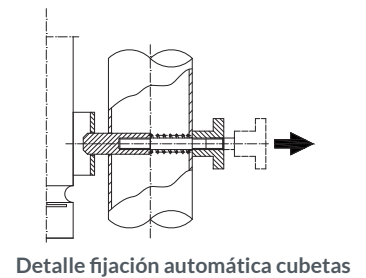

PAPELERA URBANA DOBLE

REF. 220

SERIE URBAN

*Opciones de color para el producto

Artículo asociado:
Cenicero para colocar en pata de papelera REF: 717.

Referencia	Código	Medidas (cm)	Litros	Materiales	Placa láser
220	71140	116 x 49 x 99	220	Acero cincado y pintado	✓

- Papelera urbana metálica de gran capacidad
- Con dos cubetas basculantes, frontalmente, para facilitar el vaciado de residuos
- Fabricada en chapa de acero al carbono cincado y pintado con pintura epoxi secada al horno.
- Fijación de las cubetas automática sin llave
- Atornillable al pavimento
- Cenicero Ref. 717 acoplable, opcional
- Personalizable mediante láser

- Large capacity metal urban bin
- With two tilting buckets, frontally, to facilitate the emptying of waste
- Made of zinc plated carbon steel sheet and painted with oven-dried epoxy paint.
- Keyless automatic fixation of the buckets.
- Screwed to the pavement
- Ashtray Ref. 717 optional, attachable
- Customizable with laser