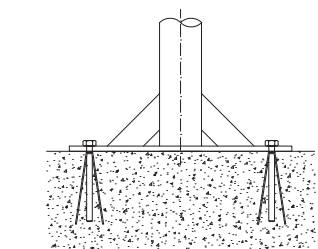

PAPELERA URBANA DOBLE

REF. 220

SERIE URBAN

*Opciones de color para el producto

Artículo asociado:
Cenicero para colocar en pata de papelera REF: 717.

Referencia	Código	Medidas (cm)	Litros	Materiales	Placa láser
220	71140	116 x 49 x 99	220	Acero cincado y pintado	✓

- Papelera urbana metálica de gran capacidad
- Con dos cubetas basculantes, frontalmente, para facilitar el vaciado de residuos
- Fabricada en chapa de acero al carbono cincado y pintado con pintura epoxi secada al horno.
- Fijación de las cubetas automática sin llave
- Atornillable al pavimento
- Cenicero Ref. 717 acoplable, opcional
- Personalizable mediante láser

- Paperera urbana metàl·lica de gran capacitat
- Amb dos cubetes basculants, frontalment, per facilitar el buidatge de residus
- Fabricada en xapa d'acer al carboni zincat i pintat amb pintura epoxi assecada al forn.
- Fixació de les cubetes automàtica sense clau
- Atornillable al paviment
- Cendrer Ref. 717 acoblable, opcional
- Personalizable mitjançant làser

- Large capacity metal urban bin
- With two tilting buckets, frontally, to facilitate the emptying of waste
- Made of zinc plated carbon steel sheet and painted with oven-dried epoxy paint.
- Keyless automatic fixation of the buckets.
- Screwed to the pavement
- Ashtray Ref. 717 optional, attachable
- Customizable with laser