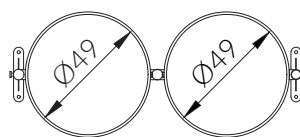

PAPELERA URBANA DOBLE

REF. 220

SERIE URBAN

*Opciones de color para el producto

Artículo asociado:
Cenicero para colocar en pata de papelera REF: 717.

Referencia	Código	Medidas (cm)	Litros	Materiales	Placa láser
220	71140	116 x 49 x 99	220	Acero cincado y pintado	✓