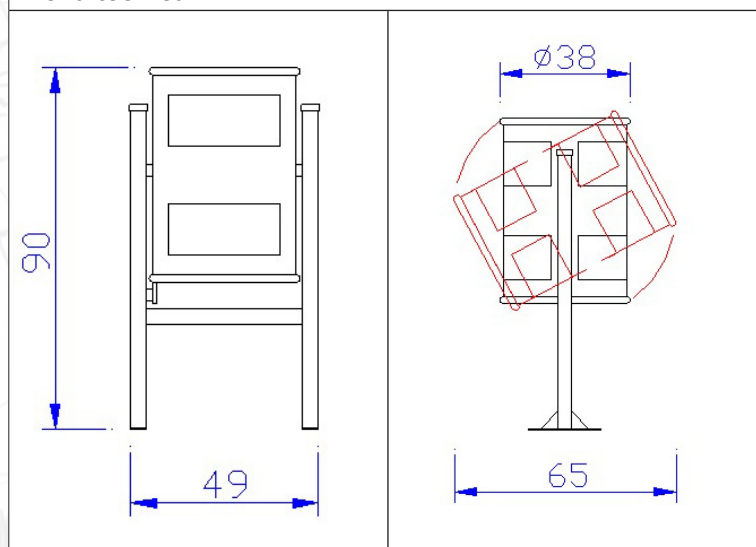

Ficha técnica