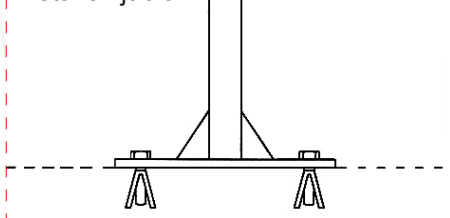

Detalle fijación