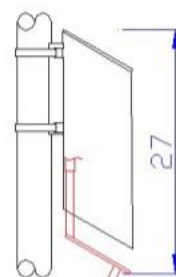

CENICERO PARA PAPELERA

REF: 717, 717-I

- Cenicero para colocar en pie de papelera o mura
- Base giratoria para facilitar vaciado.

Colores estándar

Gris oscuro (7016)

Características / Medidas

REF:	Alto x ancho (cm)	Ø (cm)	Acabado
717	24 x 9	7,6	Acero cincado pintado
717-I	24 X 9	7,6	Acero inoxidable