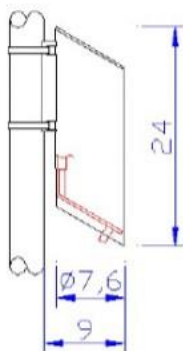

CENICERO PARA PAPELERA

REF: 717, 717-I

- Cenicero para colocar en pie de papelera o mura
- Base giratoria para facilitar vaciado.

Colores estándar

Gris oscuro (7016)

Características / Medidas

REF:	Alto x ancho (cm)	Ø (cm)	Acabado
717	24 x 9	7,6	Acero cincado pintado
717-I	24 X 9	7,6	Acero inoxidable