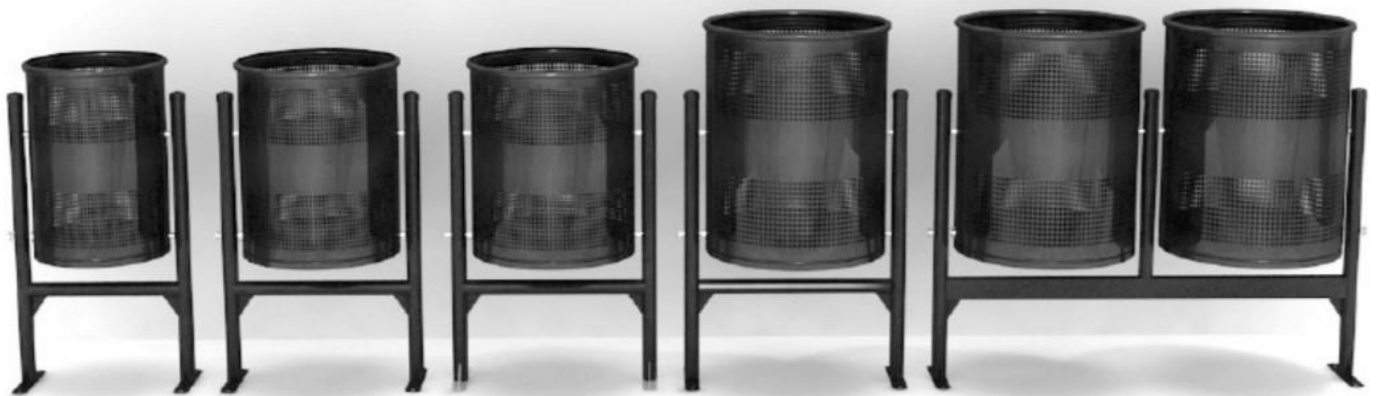

# PAPELERAS SERIE URBANA BCN

BCN-60, BCN-70, BCN-80, BCN-110, BCN-220

Características / Medidas				
BCN-60	BCN-70	BCN-80	BCN-110	BCN-220

Cenicero	Detalle anclaje en pavimento	Detalle pestillo
<p>Cenicero para colocar en pie de papelera REF: 717.</p>		

REF:	Ø (mm)	Ancho x alto (mm)	Capacidad (Litros)	Acabado
BCN-60	350	470 x 885	60	Acero cincado y pintado
BCN-70	420	534 x 885	70	Acero cincado y pintado
BCN-80	440	554 x 885	80	Acero cincado y pintado
BCN-110	485	600 x 985	110	Acero cincado y pintado
BCN-220	2 x 485	1160 x 985	220	Acero cincado y pintado

## PAPELERAS SERIE URBANA BCN

BCN-60 I, BCN-70 I, BCN-80 I, BCN-110 I, BCN-220 I

REF:	Ø (mm)	Ancho x alto (mm)	Capacidad (Litros)	Acabado
BCN-60 I	350	470 x 885	60	Acero inoxidable
BCN-70 I	420	534 x 885	70	Acero inoxidable
BCN-80 I	554	554 x 885	80	Acero inoxidable
BCN-110 I	485	600 x 985	110	Acero inoxidable
BCN-220 I	2 x 485	1160 x 985	220	Acero inoxidable