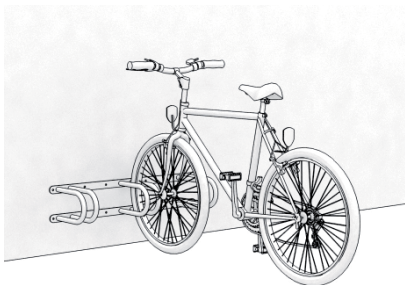

APARCABICICLETAS MURAL

REF. 9012

*Opciones de color para el producto

Instalación mural

Instalación en suelo

- Aparcabicicletas fabricado en tubo y chapa de acero
- Acabado cincado y pintado o galvanizado
- Instalación mural o en el suelo

Referencia	Código	Medidas (cm)	Bicicletas	Materiales
9012	79218	98 x 25 x 18	3	Acero cincado y pintado o galvanizado