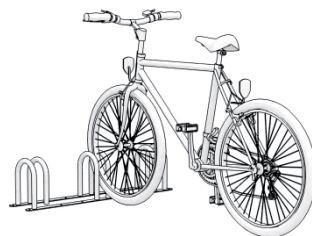

APARCABICICLETAS MURAL

REF. 9012

*Opciones de color para el producto

Instalación mural

Instalación en suelo

- Aparcabicicletas fabricado en tubo y chapa de acero
- Acabado cincado y pintado o galvanizado
- Instalación mural o en el suelo

Referencia	Código	Medidas (cm)	Bicicletas	Materiales
9012	79218	98 x 25 x 18	3	Acero cincado y pintado o galvanizado