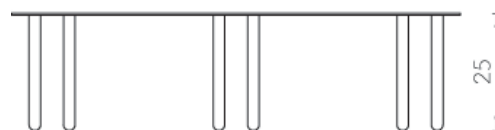

APARCABICICLETAS MURAL

REF. 9012

*Opciones de color para el producto

Instalación mural

Instalación en suelo

- Aparcabicicletas fabricado en tubo y chapa de acero
- Acabado cincado y pintado o galvanizado
- Instalación mural o en el suelo

Referencia	Código	Medidas (cm)	Bicicletas	Materiales
9012	79218	98 x 25 x 18	3	Acero cincado y pintado o galvanizado