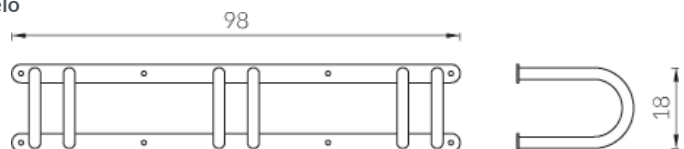

APARCABICICLETAS MURAL

REF. 9012

*Opciones de color para el producto

Instalación mural

Instalación en suelo

- Aparcabicicletas fabricado en tubo y chapa de acero
- Acabado cincado y pintado o galvanizado
- Instalación mural o en el suelo

Referencia	Código	Medidas (cm)	Bicicletas	Materiales
9012	79218	98 x 25 x 18	3	Acero cincado y pintado o galvanizado