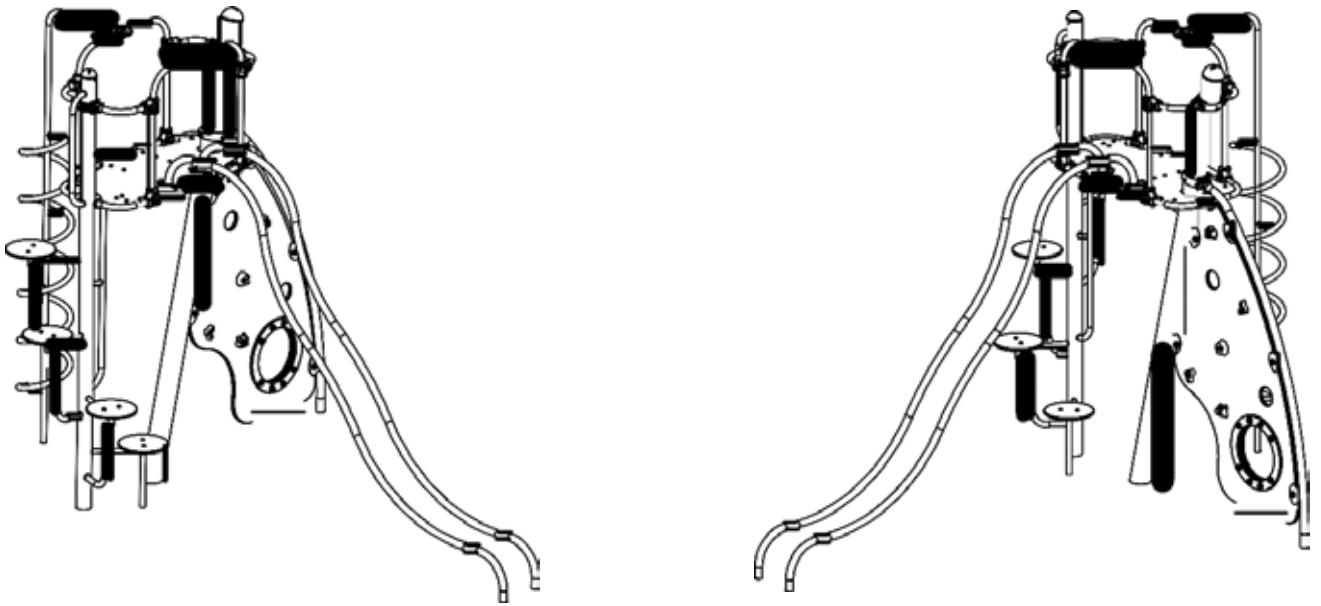

DIMENSIONI

L: 3920
H: 2808
A: 2674

E400

 <p>1x 45.3kg</p>	 <p>1x 49kg</p>	 <p>1x</p>	 <p>2x</p>
 <p>3x Ø127</p>	 <p>3x Ø127</p>		
 <p>1x 11kg</p>	 <p>1x 27kg</p>	 <p>1x 20.4kg Gemetalseerd</p>	 <p>2x 4.7kg Zincoprim</p>
 <p>1x Ø8 x 55</p>	 <p>9x</p>	 <p>2x</p>	
 <p>1x 22 kg</p>	 <p>2x</p>		

E400

 4x M10 Verzinkt staal	 36x M6 Verzinkt staal	 18x M10 Inox	 52x 6mm Inox
 46x M6 x 30 Verzinkt staal	 4x 1/4"x1" 25mm Inox	 23x M10 Verzinkt staal	 3/8" 2x M8 3x Inox
 4x Hout	 2x 1/4"x1-3/8" 35mm Inox	 9x 4.8 x 32 6x Pz3*6*31 Inox	 2x Ø88,9 Gegoten aluminium
 28x Poliamide	 Verde 2x Amarillo 2x HDPE	 4x Ø127 Brida aluminio	
 6x M10 x 45 Inox		 16x M10 x 40 Inox	
 5x M10 X 40 Verzinkt staal		 4x M10 X 70 Verzinkt staal	