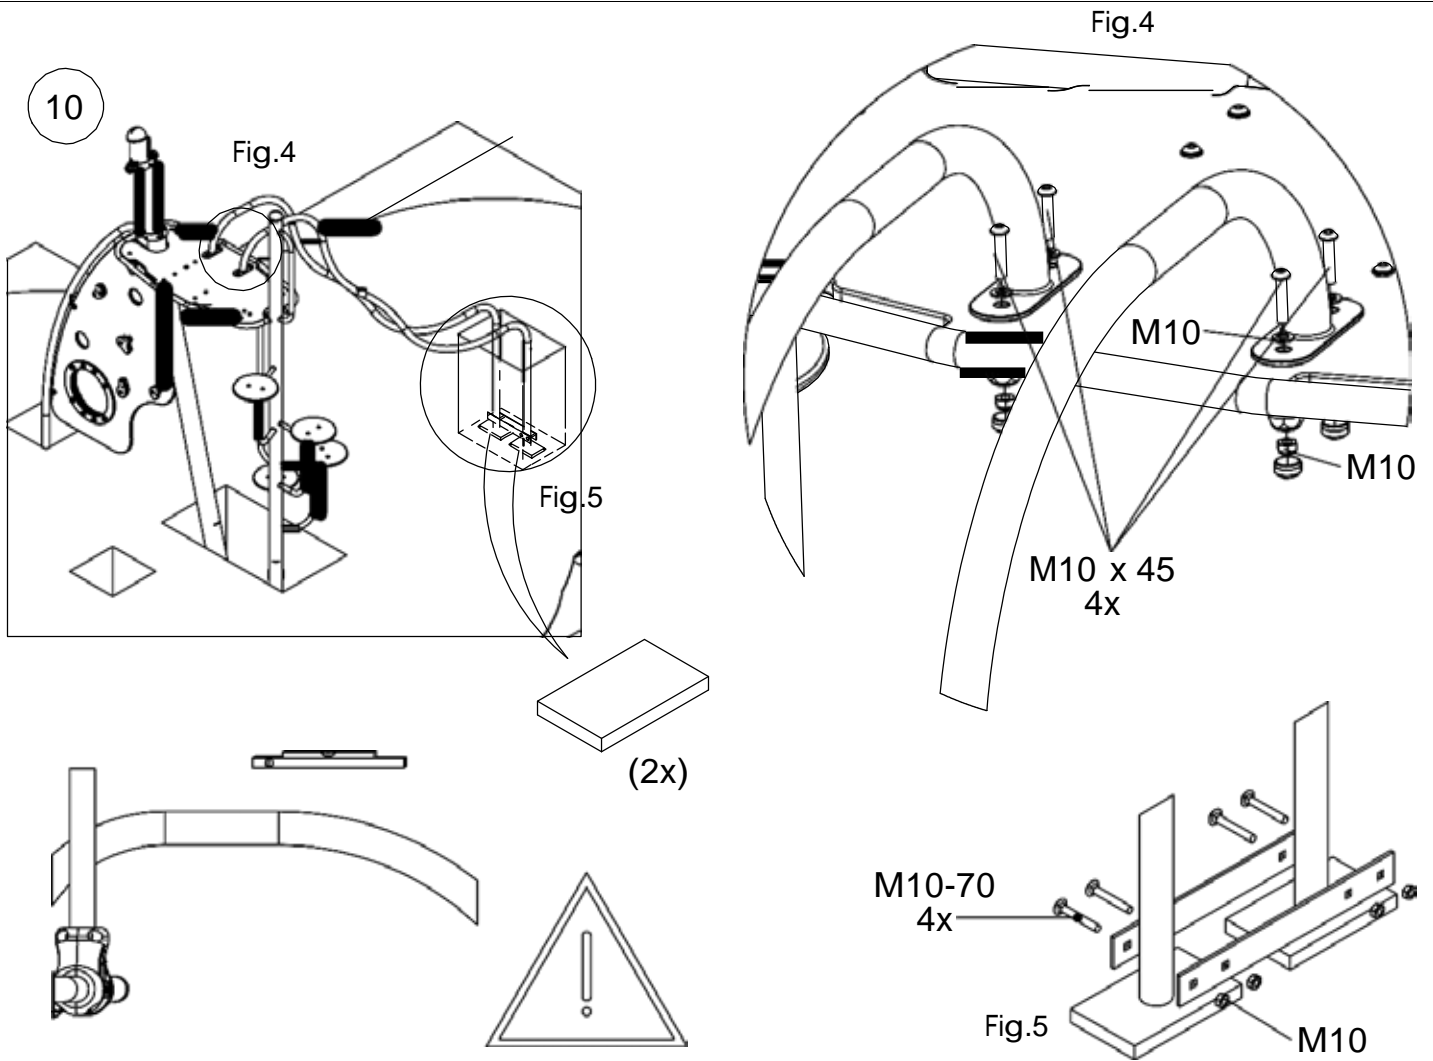

DIMENSIONI

L: 3920
H: 2808
A: 2674

E400

 <p>1x 45.3kg</p>	 <p>1x 49kg</p>	 <p>1x</p>	 <p>2x</p>
 <p>3x Ø127</p>	 <p>3x Ø127</p>		
 <p>1x 11kg</p>	 <p>1x 27kg</p>	 <p>1x 20.4kg Gemetalseerd</p>	 <p>2x 4.7kg Zincoprim</p>
 <p>1x Ø8 x 55</p>	 <p>9x</p>	 <p>2x</p>	
 <p>1x 22 kg</p>	 <p>2x</p>		

10

11

4x

4x

16x

M6 x 30

4x

4,8 x 32

M6 x 30

4x

4,8 x 32

16x

M6

16x

6mm