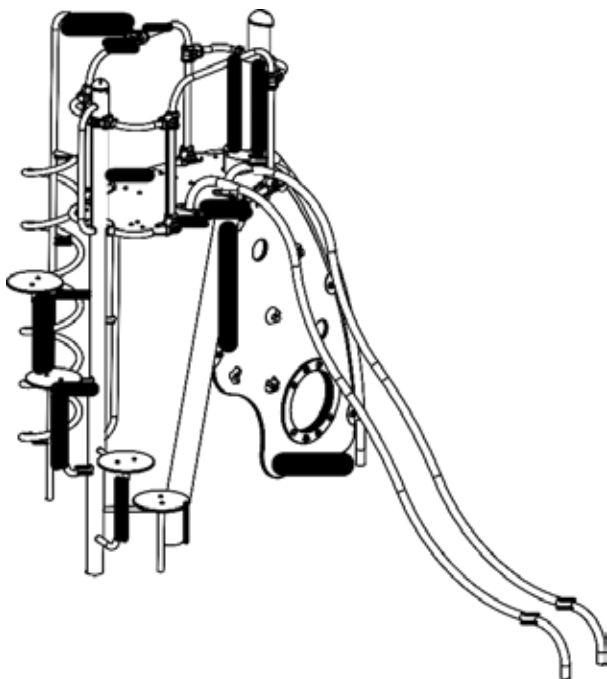

Dat.: 4/03/2014

Pag: 1/12

VALHOOGTE / HAUTEUR DE CHUTE /
FALL HEIGHT / FALLHÖHE/
ALTURA DE CAÍDA

VEILIGHEIDSAFSTAND / ESPACE DE CHUTE / SAFETY AREA /
SICHERHEITSAFSTAND / ZONA DE SEGURIDAD

AFMETINGEN
DIMENSIONES

DIMENSIONI

L: 3920
H: 2808
A: 2674

E400

 <p>1x 45.3kg</p>	 <p>1x 49kg</p>	 <p>1x</p>	 <p>2x</p>
 <p>3x Ø127</p>	 <p>3x Ø127</p>		
 <p>1x 11kg</p>	 <p>1x 27kg</p>	 <p>1x 20.4kg Gemetalseerd</p>	 <p>2x 4.7kg Zincoprim</p>
 <p>1x Ø8 x 55</p>	 <p>9x</p>	 <p>2x</p>	
 <p>1x 22 kg</p>	 <p>2x</p>		

16x

M6

16x

6mm

12

4x

4x

16x

M6 x 30

4x

4,8 x 32

16x

M6

16x

6mm