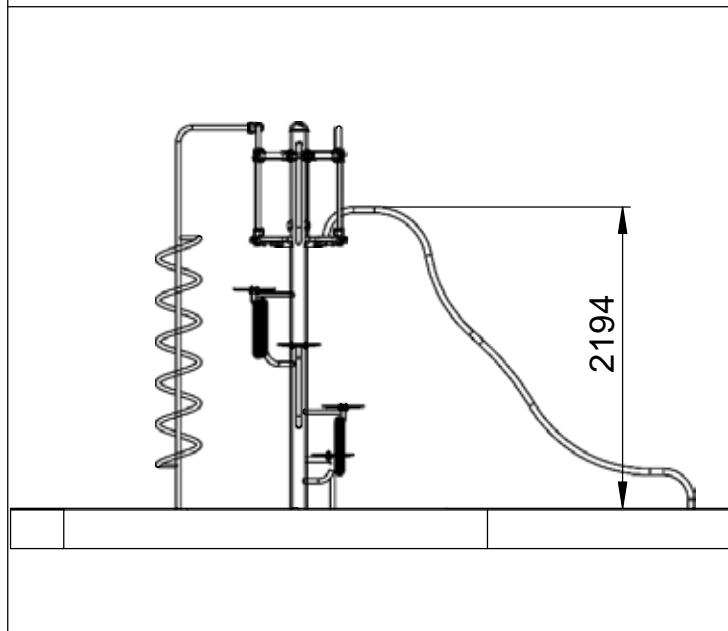

Dat.: 4/03/2014

Pag: 1/12

VALHOOGTE / HAUTEUR DE CHUTE /
FALL HEIGHT / FALLHÖHE/
ALTURA DE CAÍDA

VEILIGHEIDSAFSTAND / ESPACE DE CHUTE / SAFETY AREA /
SICHERHEITSAFSTAND / ZONA DE SEGURIDAD

AFMETINGEN
DIMENSIONES

DIMENSIONI

L: 3920
H: 2808
A: 2674

E400

 <p>1x 45.3kg</p>	 <p>1x 49kg</p>	 <p>1x</p>	 <p>2x</p>
 <p>3x Ø127</p>	 <p>3x Ø127</p>		
 <p>1x 11kg</p>	 <p>1x 27kg</p>	 <p>1x 20.4kg Gemetalseerd</p>	 <p>2x 4.7kg Zincoprim</p>
 <p>1x Ø8 x 55</p>	 <p>9x</p>	 <p>2x</p>	
 <p>1x 22 kg</p>	 <p>2x</p>		

M6 x 30

4x

4,8 x 32

16x

M6

16x

6mm