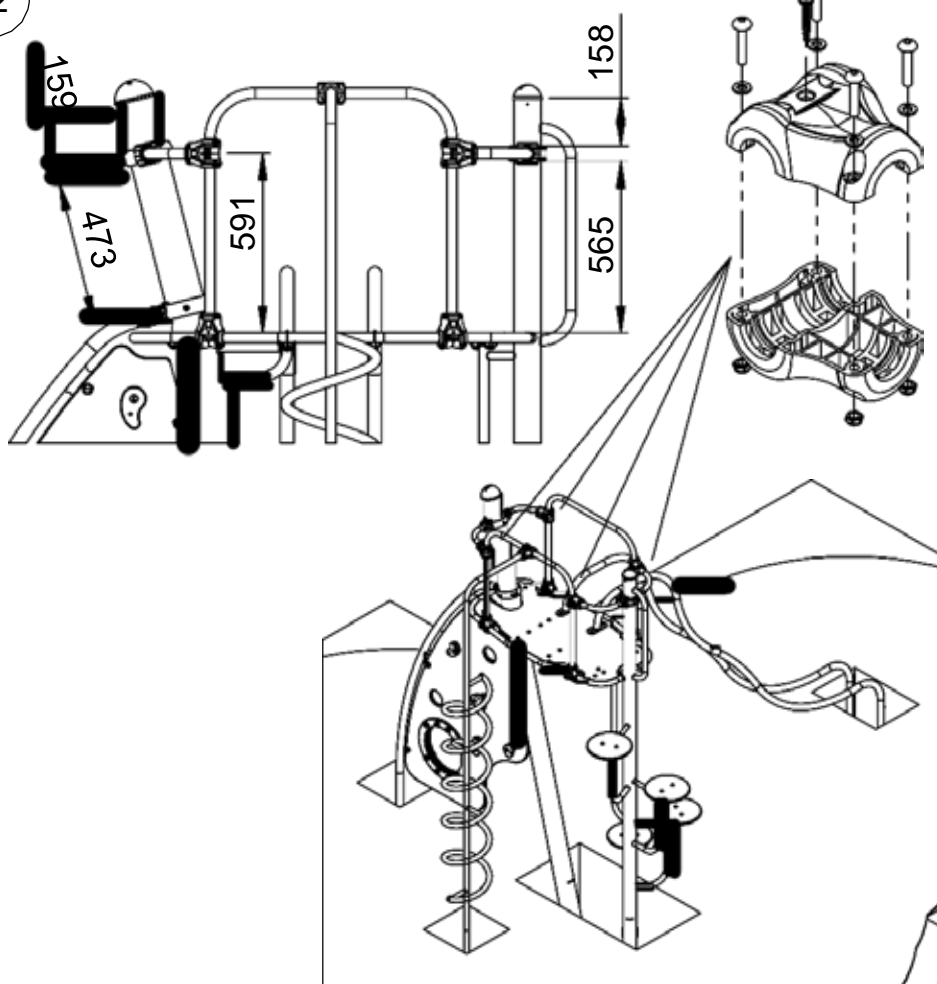

DIMENSIONI

L: 3920
H: 2808
A: 2674

E400

 <p>1x 45.3kg</p>	 <p>1x 49kg</p>	 <p>1x</p>	 <p>2x</p>
 <p>3x Ø127</p>	 <p>3x Ø127</p>		
 <p>1x 11kg</p>	 <p>1x 27kg</p>	 <p>1x 20.4kg Gemetalseerd</p>	 <p>2x 4.7kg Zincoprim</p>
 <p>1x Ø8 x 55</p>	 <p>9x</p>	 <p>2x</p>	
 <p>1x 22 kg</p>	 <p>2x</p>		

10

11

4x

4x

16x

M6 x 30

4x

4,8 x 32

16x

M6

16x

6mm

12

4x

4x

16x

M6 x 30

4x

4,8 x 32

16x

M6

16x

6mm