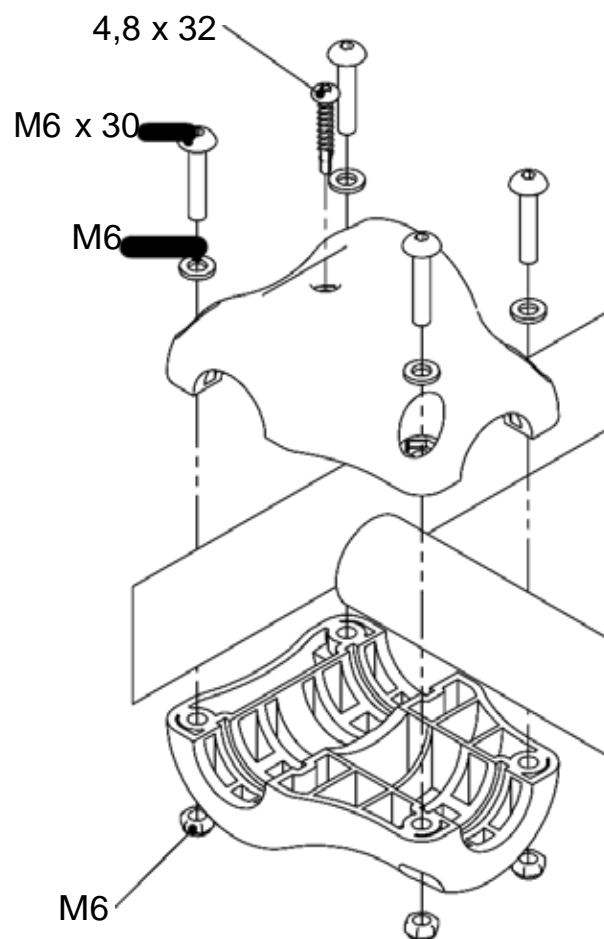

DIMENSIONI

L: 3920
H: 2808
A: 2674

E400

 <p>1x 45.3kg</p>	 <p>1x 49kg</p>	 <p>1x</p>	 <p>2x</p>
 <p>3x Ø127</p>	 <p>3x Ø127</p>		
 <p>1x 11kg</p>	 <p>1x 27kg</p>	 <p>1x 20.4kg Gemetalseerd</p>	 <p>2x 4.7kg Zincoprim</p>
 <p>1x Ø8 x 55</p>	 <p>9x</p>	 <p>2x</p>	
 <p>1x 22 kg</p>	 <p>2x</p>		

1

2

3

4

5

3545

M10 x 40
2x

M10

10

11

4x

4x

16x

M6 x 30

4x

4,8 x 32

M6 x 30

4x

4,8 x 32

16x

M6

16x

6mm