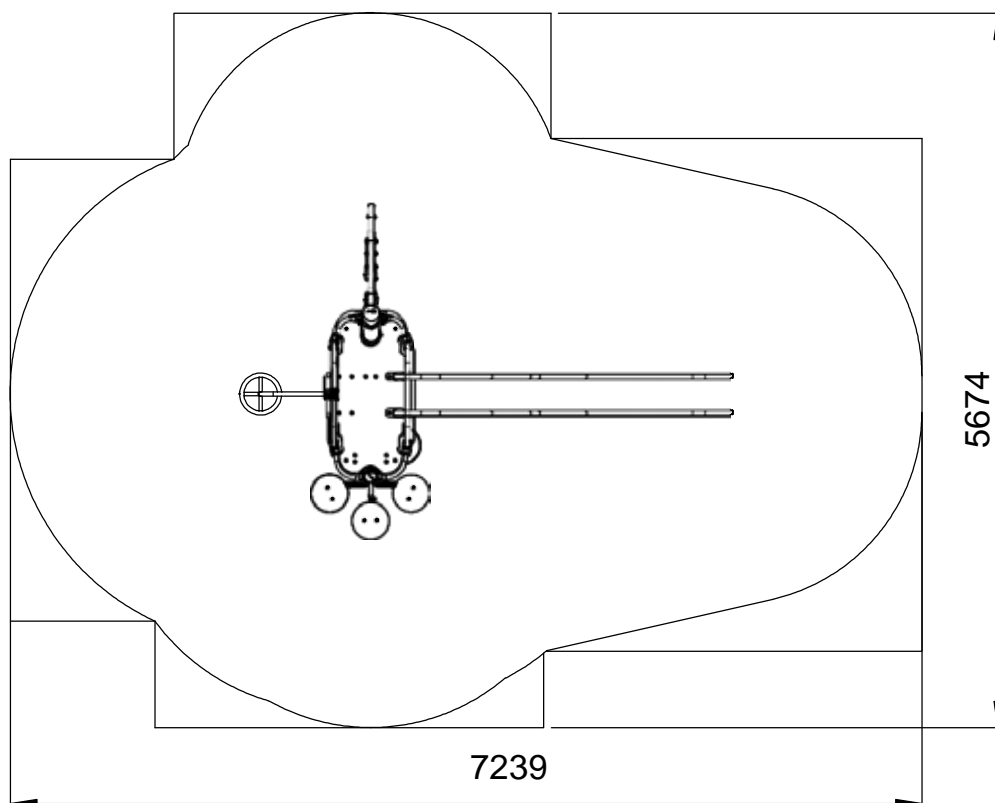

Dat.: 4/03/2014

Pag: 1/12

VALHOOGTE / HAUTEUR DE CHUTE /
FALL HEIGHT / FALLHÖHE/
ALTURA DE CAÍDA

VEILIGHEIDSAFSTAND / ESPACE DE CHUTE / SAFETY AREA /
SICHERHEITSAFSTAND / ZONA DE SEGURIDAD

AFMETINGEN
DIMENSIONES

DIMENSIONI

L: 3920
H: 2808
A: 2674

E400

 <p>1x 45.3kg</p>	 <p>1x 49kg</p>	 <p>1x</p>	 <p>2x</p>
 <p>3x Ø127</p>	 <p>3x Ø127</p>		
 <p>1x 11kg</p>	 <p>1x 27kg</p>	 <p>1x 20.4kg Gemetalseerd</p>	 <p>2x 4.7kg Zincoprim</p>
 <p>1x Ø8 x 55</p>	 <p>9x</p>	 <p>2x</p>	
 <p>1x 22 kg</p>	 <p>2x</p>		