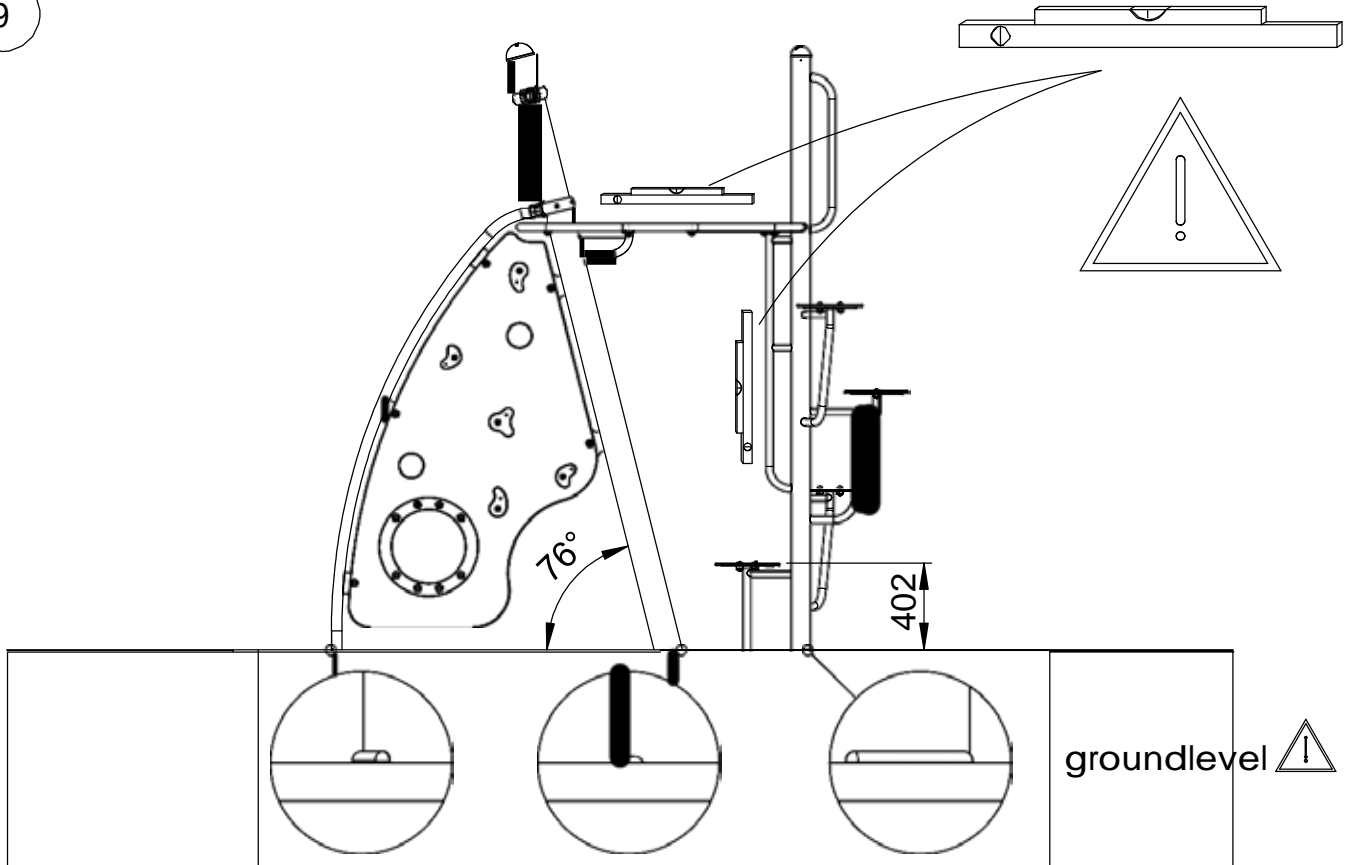

DIMENSIONI

L: 3920
H: 2808
A: 2674

E400

 <p>1x 45.3kg</p>	 <p>1x 49kg</p>	 <p>1x</p>	 <p>2x</p>
 <p>3x Ø127</p>	 <p>3x Ø127</p>		
 <p>1x 11kg</p>	 <p>1x 27kg</p>	 <p>1x 20.4kg Gemetalseerd</p>	 <p>2x 4.7kg Zincoprim</p>
 <p>1x Ø8 x 55</p>	 <p>9x</p>	 <p>2x</p>	
 <p>1x 22 kg</p>	 <p>2x</p>		

10

11

4x

4x

16x

M6 x 30

4x

4,8 x 32

M6 x 30

4x

4,8 x 32

16x

M6

16x

6mm