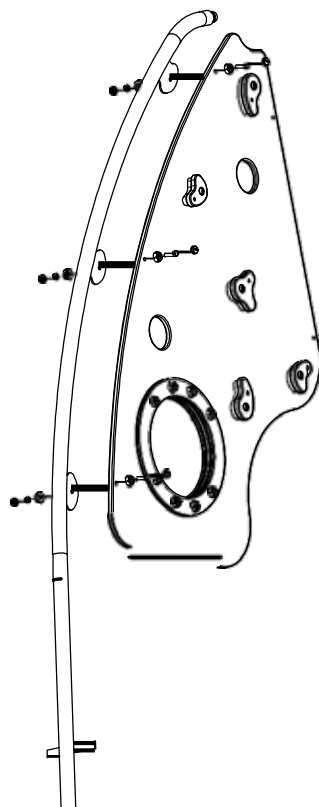

5

3545

M10 x 40
2x

M10

6

3x

3x

M10

6x