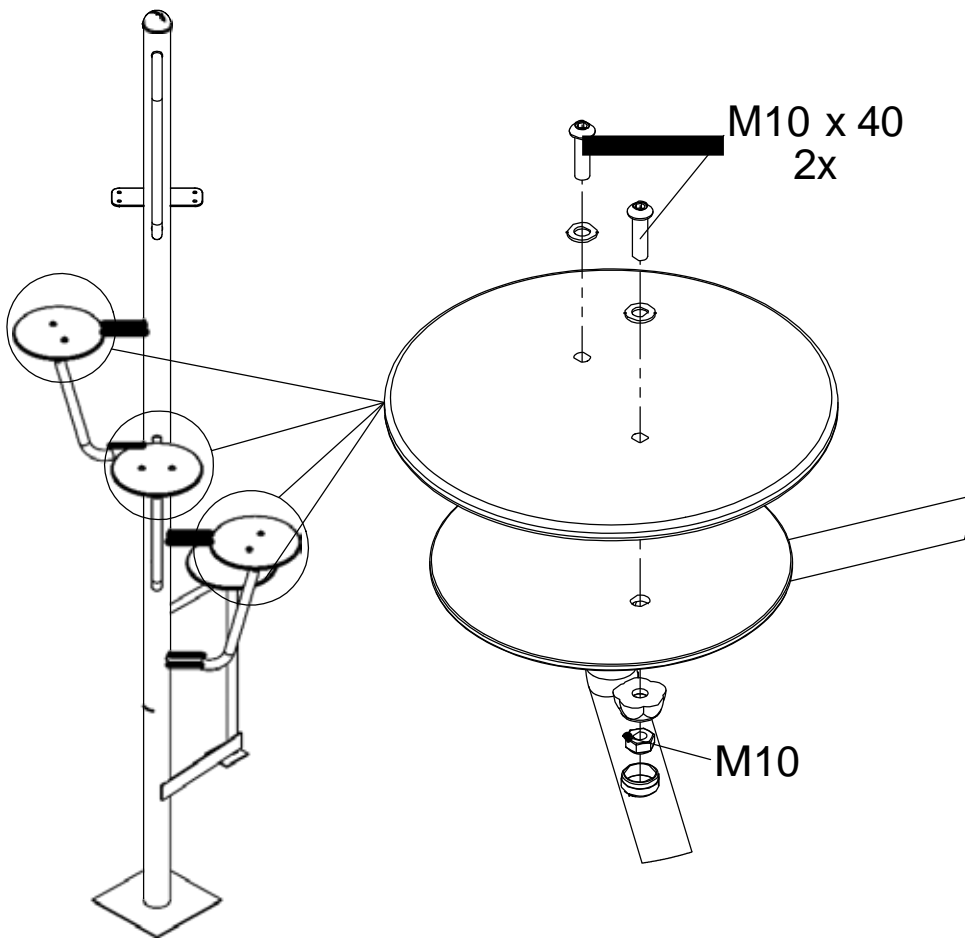

5

3545

M10 x 40
2x

M10

6