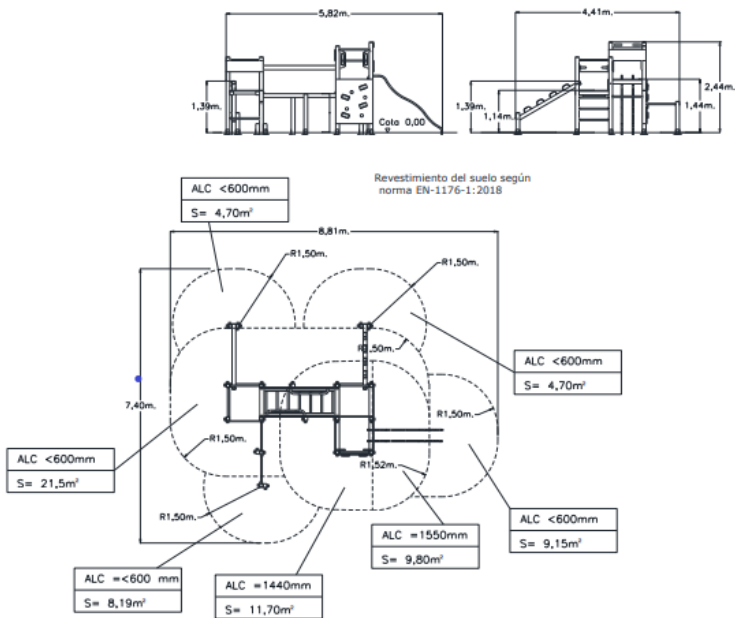

DATOS TECNICOS

DIMENSIONES:	5,82 x 4,21 x 2,44 m.
SUPERFICIE DE JUEGO	8,81 x 7,40 m.

REPUESTOS:

Martin Mena SI pone a su disposición los repuestos necesarios para el perfecto estado del uso de todos sus elementos de juego.

RE-1500

recicla

INSTALACION

- 5,61 x 4,40 x 2,50 m.
- 719 kg.
- 5 h. / 3 operario
- 6-14 años
- 19

COMPUESTO POR: PERFILES DE PLASTICO RECICLADO y RECICLABLES, DE DIFERENTES FORMATOS Y COLORES (MARRON O GRIS).