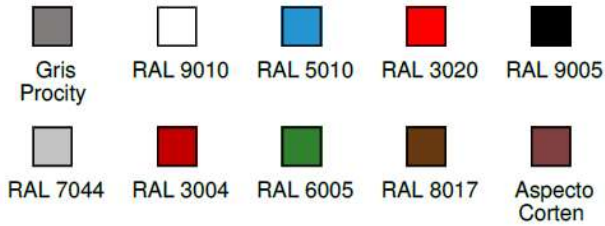

ACABADO DE PINTURA