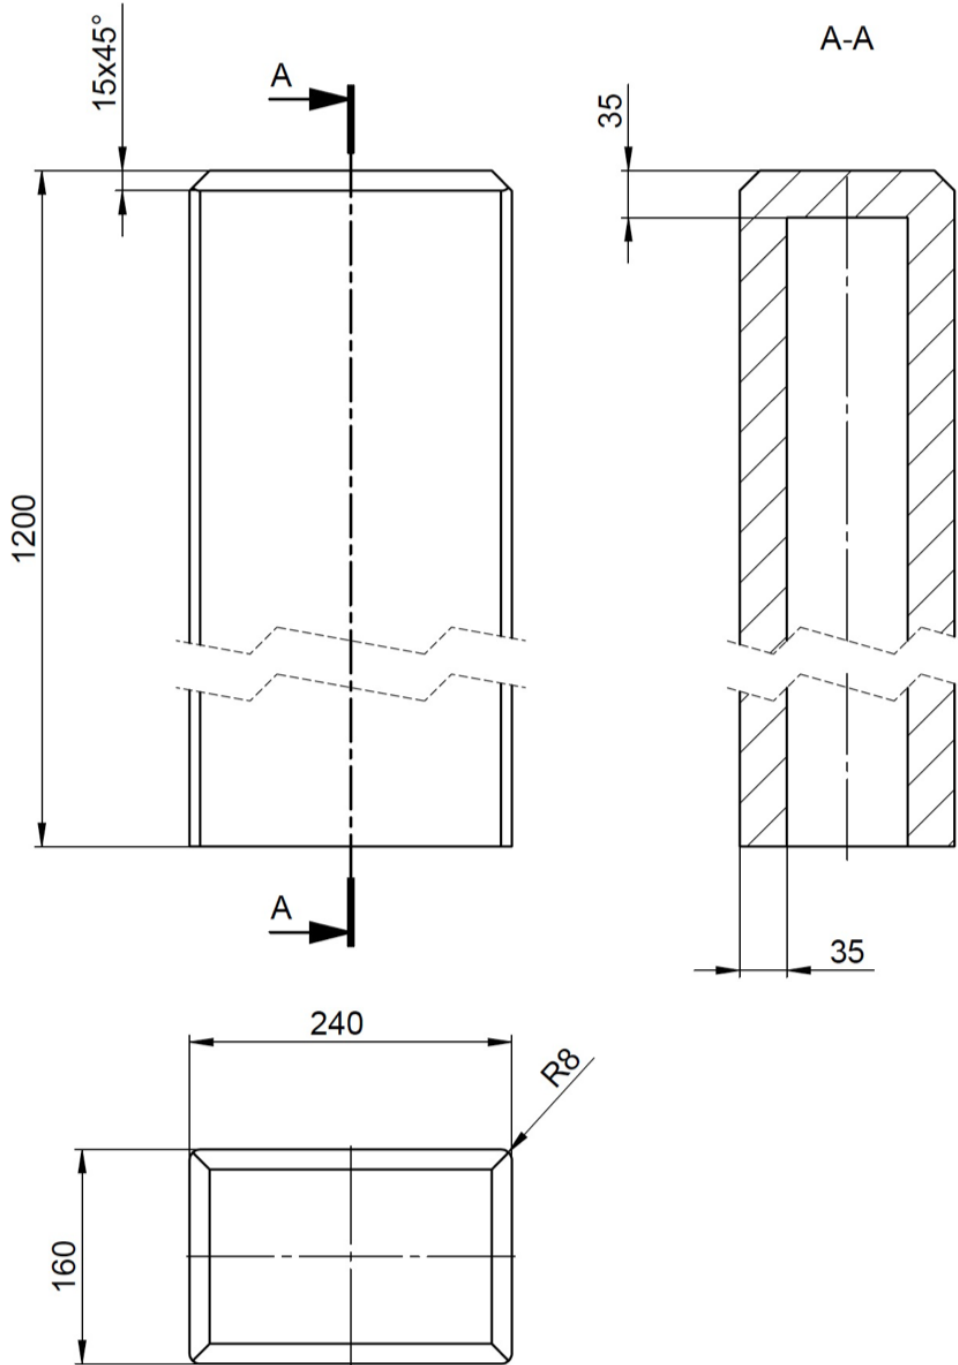

**FUENTE FDM-01** Serie Hércules

Título:  
Estructura vertical 16 x 24 x 120 cm

Fecha:  
27-02-2018

Material:  
Hanit

Escala:  
1:5