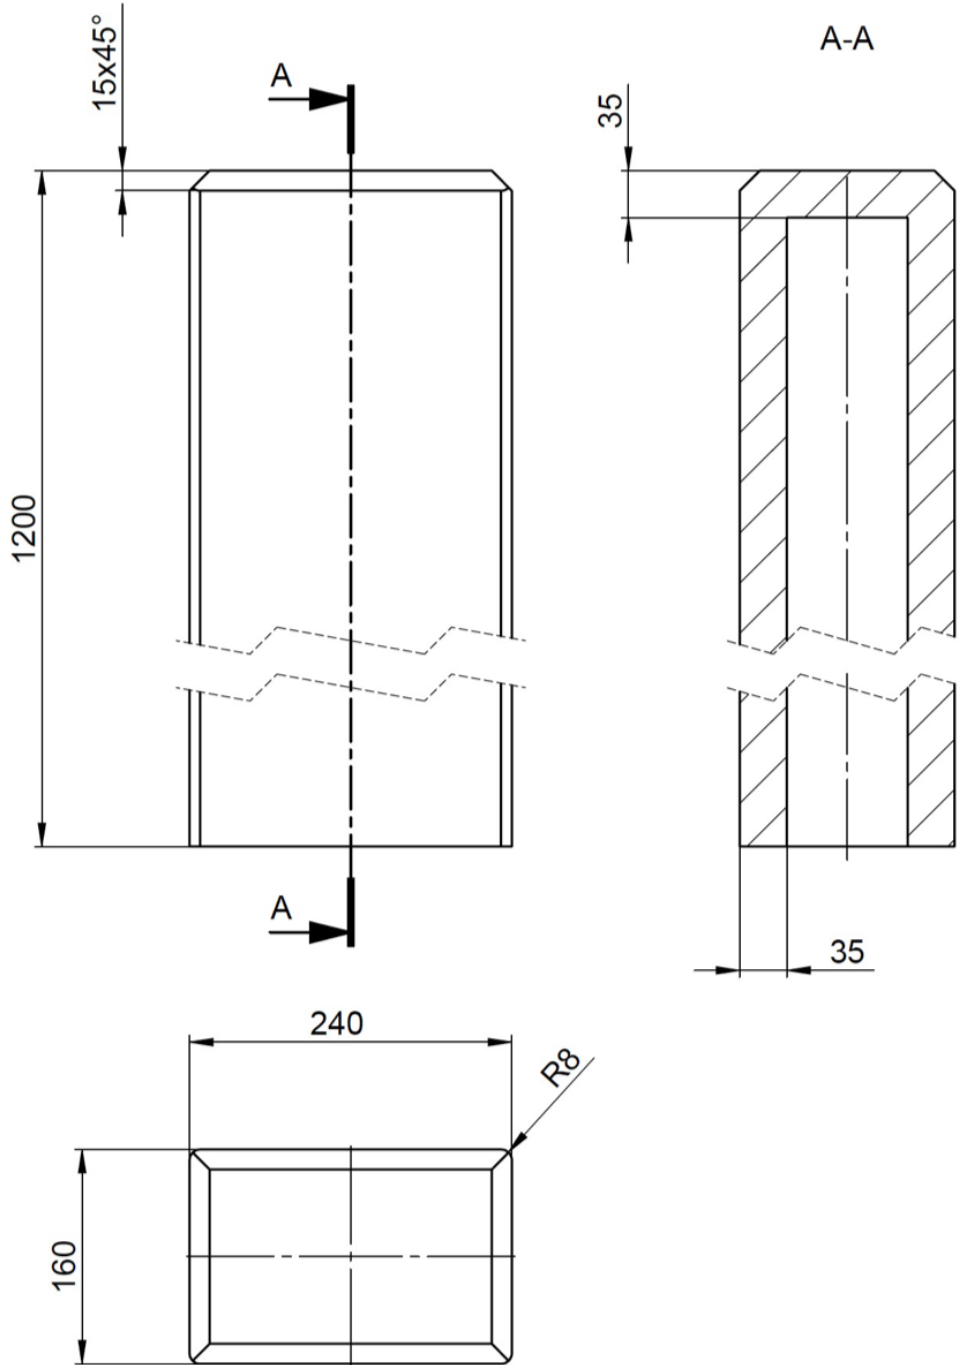

FUENTE FMM-01 Serie Hércules

Título:
Estructura vertical 16 x 24 x 120 cm

Fecha:
27-02-2018

Material:
Hanit

Escala:
1:5