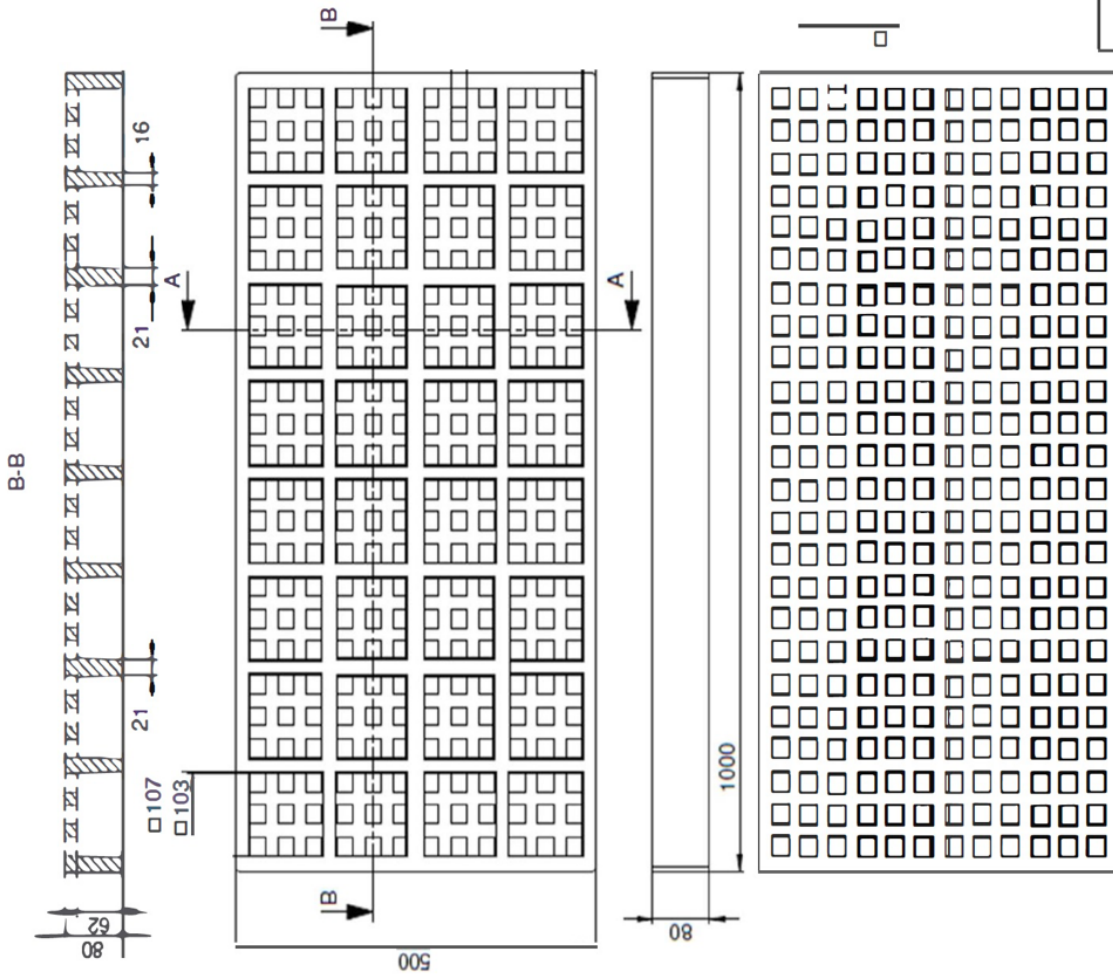

FUENTE FMM-01 Serie Hércules

Marco metálico para rejilla de plástico

A-A

Fecha:	27-02-2018
Escala:	1:6
Título:	Base rejilla 500 x 1000 x 80 cm
Materia:	Hanit