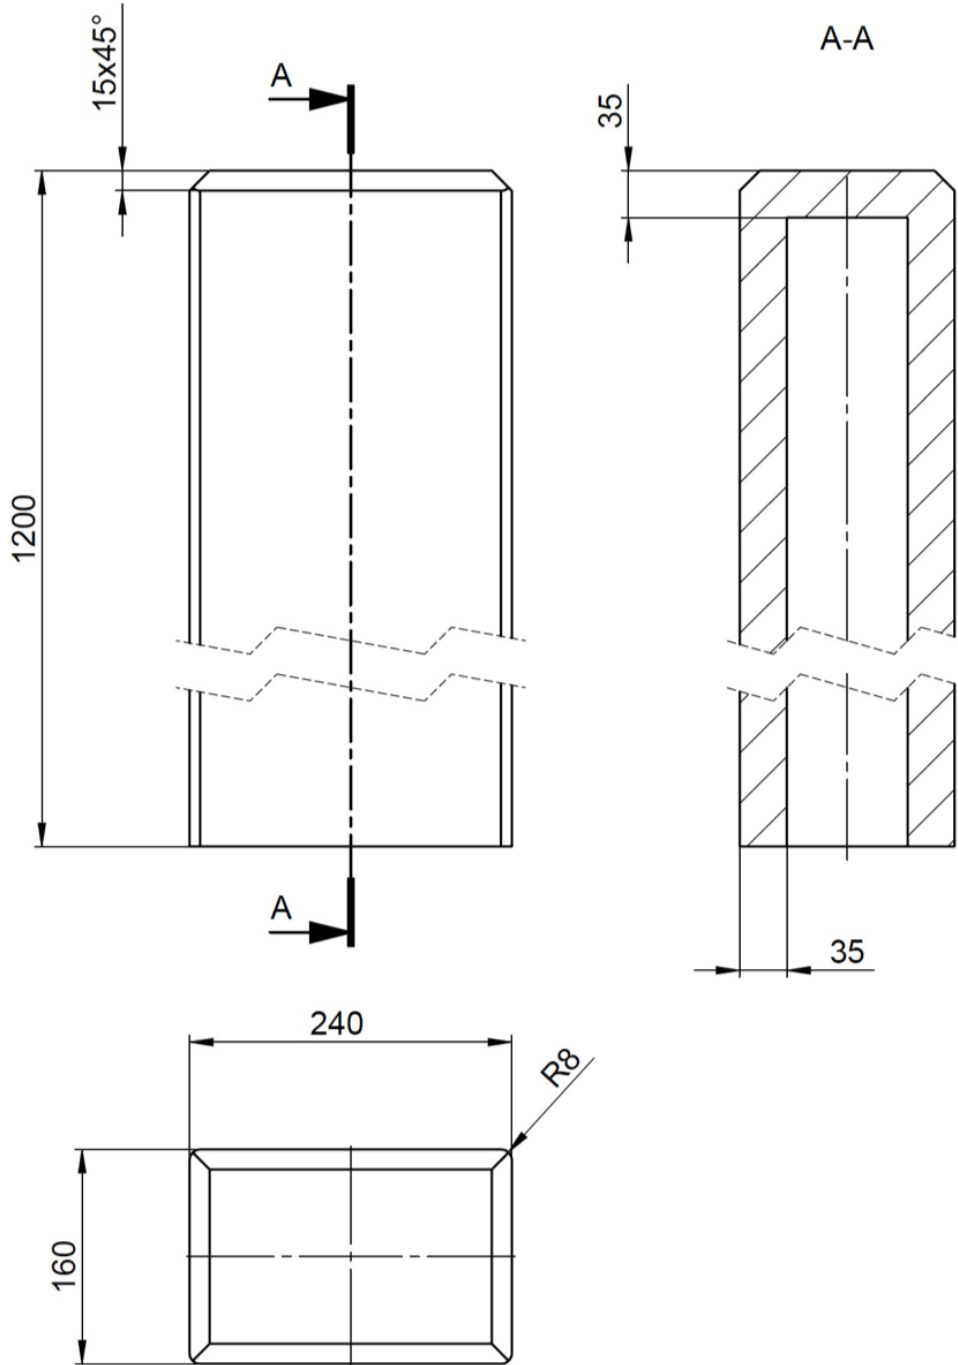

FUENTE FSM-01 Serie Hércules

Título:
Estructura vertical 16 x 24 x 120 cm

Fecha:
27-02-2018

Material:
Hanit

Escala:
1:5