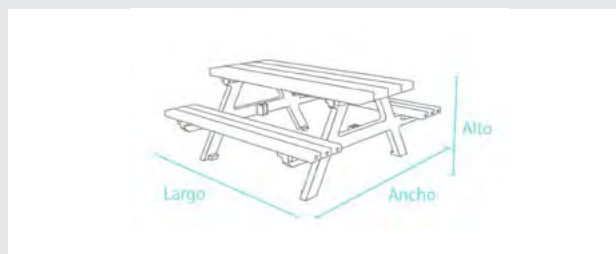

Grupo Isola 2, Largo: 200 cm

Color	Medidas (aprox. cm)	Peso (aprox. kg)	Artículo N°
■ marrón	200 x 174 x 78	171,0	FGB 10 200

Bancos y mesas son suministrados desarmados. Instrucciones y material para el montaje incluidos.

Largo: 252 cm

Color	Medidas (aprox. cm)	Peso (aprox. kg)	Artículo N°
■ marrón	252 x 250 x 75	285,0	BBL 10 150

Bancos y mesas son suministrados desarmados. Instrucciones y material para el montaje incluidos.

Tabla para banco Serengeti 1 y 2: tipo Premium
 Tabla para banco Serengeti 3: tipo Klassik
 6 tablas para bancos: 200/180 x 10 x 4,7 cm
 6 tabla para mesa: 240/200/180 x 12 x 4,7 cm
 Altura del asiento: 46 cm
 Altura de la mesa: 76 cm
 Superficie de la mesa: 77 x 240/200/180 cm
 Variante disponible con largo extra de mesa (240 cm)

Tabla para banco: tipo Premium
 6 tablas para bancos: 180/200 x 10 x 4,7 cm
 1 Mesaplatte: 180/200 x 75 x 6,5 cm
 Altura del asiento: 46 cm
 Altura de la mesa: 76 cm
 Superficie de la mesa: 75 x 180/200 cm
 Para atornillar