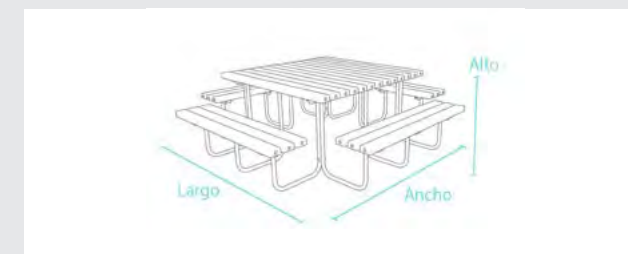

GRUPO ISOLA

El grupo con la mesa de una sola tabla

El set para picnic "Isola" posee su tabla de mesa cerrada, de una sola pieza. Debido a que las ranuras son solamente decorativas, se obtienen muchas ventajas: la mesa se pone fácilmente, no se caen juguetes por las ranuras abiertas, no se acumula suciedad – su limpieza es muy rápida.

Tabla para banco Serengeti 1 y 2: tipo Premium
 Tabla para banco Serengeti 3: tipo Klassik
 6 tablas para bancos: 200/180 x 10 x 4,7 cm
 6 tabla para mesa: 240/200/180 x 12 x 4,7 cm
 Altura del asiento: 46 cm
 Altura de la mesa: 76 cm
 Superficie de la mesa: 77 x 240/200/180 cm
 Variante disponible con largo extra de mesa (240 cm)

Tabla para banco: tipo Premium
 6 tablas para bancos: 180/200 x 10 x 4,7 cm
 1 Mesaplatte: 180/200 x 75 x 6,5 cm
 Altura del asiento: 46 cm
 Altura de la mesa: 76 cm
 Superficie de la mesa: 75 x 180/200 cm
 Para atornillar

Tabla para banco: tipo Premium
 12 tablas para bancos: 150 x 10 x 4,7 cm
 13 tablas para mesa: 150 x 10 x 4,7 cm
 Altura del asiento: 45 cm
 Altura de la mesa: 75 cm
 Superficie de la mesa: 150 x 150 cm
 Pies: acero galvanizado
 Para atornillar