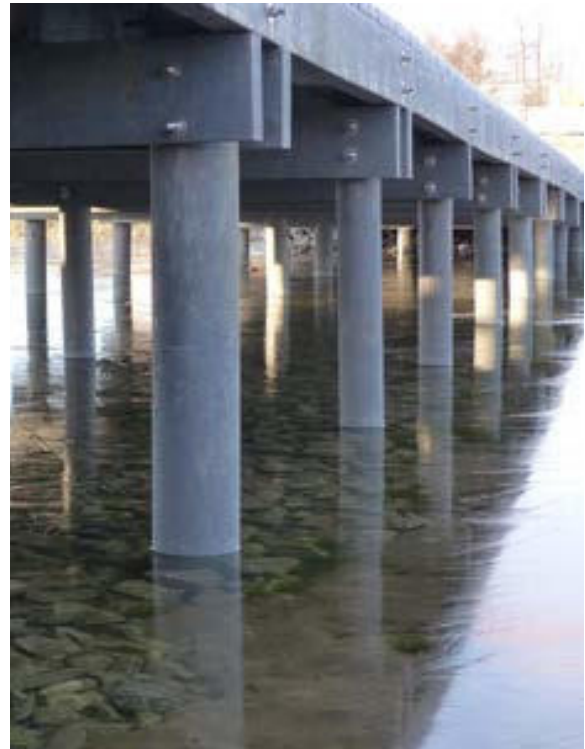

Las unidades de embalaje sirven sólo para orientación. Los palets completos tiene un plazo de entrega más rápido. No son cantidades mínimas a pedir. Los productos cuyo largo es superior a 200 cm se embalan en palets dobles.

Más información > www.martinmena.es