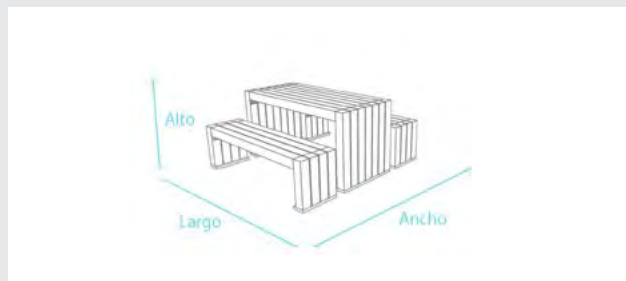

- » Ancho: 150 cm
- » Claras formas
- » Joven y moderno
- » En tres colores a elección
- » Cubismo à la hanit®

:: DETALLES EN PÁGINA 165 ☰

■ marrón ■ gris ■ negro

## SET CALERO

El grupo moderno

**Componentes del set:** mesa Calero, banco Calero

ANCHO: 200 CM			
Color	Medidas	Peso	Artículo N°
gris	aprox. 150 x 180 x 75 cm	aprox. 285,0 kg	BSCAL1G150
marrón	aprox. 150 x 180 x 75 cm	aprox. 285,0 kg	BSCAL1B150
negro	aprox. 150 x 180 x 75 cm	aprox. 285,0 kg	BSCAL1S150

Bancos y mesas son suministrados desarmados. Instrucciones y material para el montaje incluidos.

4 perfiles para banco: 150 x 9 x 9 cm  
 Altura del asiento: 45 cm  
 7 perfiles para mesa: 150 x 9 x 9 cm  
 Altura de la mesa: 75 cm  
 Superficie de la mesa: 67 x 150 cm

Altura exterior. Bancos y mesas son suministrados desarmados. Instrucciones y material para el montaje incluidos.

Tabla para banco: tipo Premium  
 Banco con respaldo - 5 tablas para bancos: 200 x 12 x 4,7 cm  
 Banco sin respaldo - 3 tablas para bancos: 200 x 12 x 4,7 cm  
 Altura del asiento: 45 cm  
 5 tabla para mesa: 200 x 12 x 4,7 cm  
 Altura de la mesa: 76 cm  
 Superficie de la mesa: 68 x 200 cm  
 Para enterrar