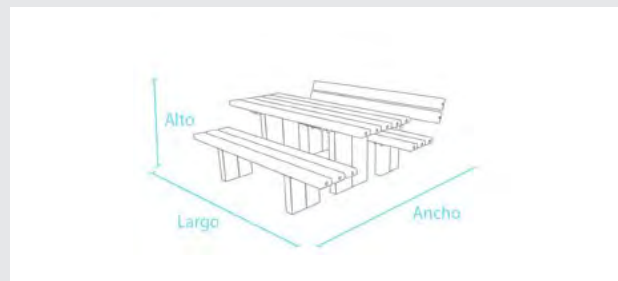

## SET CALERO

El grupo moderno

**Componentes del set:** mesa Calero, banco Calero

ANCHO: 200 CM			
Color	Medidas	Peso	Artículo N°
gris	aprox. 150 x 180 x 75 cm	aprox. 285,0 kg	BSCAL1G150
marrón	aprox. 150 x 180 x 75 cm	aprox. 285,0 kg	BSCAL1B150
negro	aprox. 150 x 180 x 75 cm	aprox. 285,0 kg	BSCAL1S150

Bancos y mesas son suministrados desarmados. Instrucciones y material para el montaje incluidos.

4 perfiles para banco: 150 x 9 x 9 cm  
 Altura del asiento: 45 cm  
 7 perfiles para mesa: 150 x 9 x 9 cm  
 Altura de la mesa: 75 cm  
 Superficie de la mesa: 67 x 150 cm

## SET EIFEL

Recto y sencillo

**Componentes del set:** mesa Eifel, banco Eifel, banco Eifel sin respaldo

ANCHO: 200 CM			
Color	Medidas	Peso	Artículo N°
marrón	aprox. 200 x 208 x 76 cm	aprox. 343,0 kg	BSEIF1B200

Altura exterior. Bancos y mesas son suministrados desarmados. Instrucciones y material para el montaje incluidos.

Tabla para banco: tipo Premium  
 Banco con respaldo - 5 tablas para bancos: 200 x 12 x 4,7 cm  
 Banco sin respaldo - 3 tablas para bancos: 200 x 12 x 4,7 cm  
 Altura del asiento: 45 cm  
 5 tabla para mesa: 200 x 12 x 4,7 cm  
 Altura de la mesa: 76 cm  
 Superficie de la mesa: 68 x 200 cm  
 Para enterrar