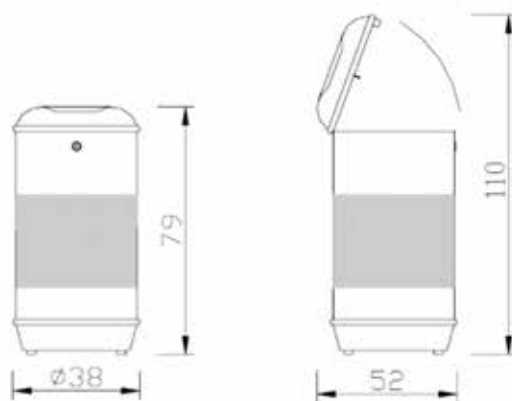

PAPELERA MODELO BILBAO

Ficha técnica e información detallada del producto

CODIGO ARTICULO: modelo **Bilbao**

Descripción: Papelera de 64 Litros, con tapa y cierre con llave triangular
Fabricada en acero galvanizado en frío. Termolacada en pintura epoxi de polvo de poliéster. A elegir color de carta RAL.

Fabricada en la línea de producción de:
Girona(España)

Marca: MARTIN MENA

Fijación sobre base, atornillado a suelo duro. No incluídas fijaciones

STOCK: 36 unidades Precio unitario, hasta finalizar stockaje: 195 euros+portes+ IVA

A partir de 5 unidades: PORTES INCLUIDOS PARA TERRITORIO PENINSULAR

Precio especial para todo EL STOCK: CONSULTAR <http://www.martinmena.es/es/contacts/>