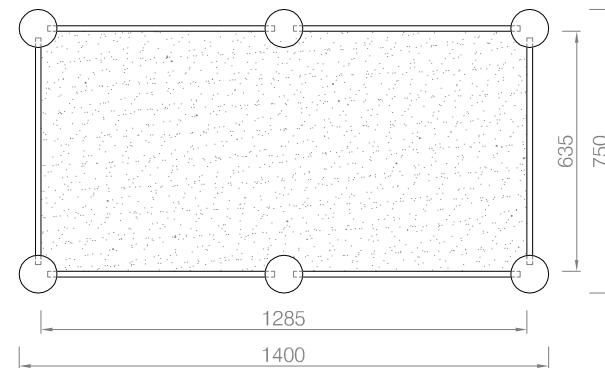

FORMA

Joan Tó (2010)

PLANTER
JARDINIÈRE
JARDINERA
JARDINERA

Rep Martín Mena S.L.
660 653 003 - 676 815 731

SYNTREWOOD®
Material 100% recycled without maintenance.
Matériel 100% recyclé sans maintenance.
Material 100% reciclado sin mantenimiento.
Material 100% reciclat sense manteniment.