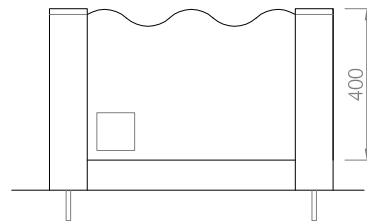

FORMA

Joan Tó (2010)

PLANTER
JARDINIÈRE
JARDINERA
JARDINERA

Rep Martín Mena S.L.
660 653 003 - 676 815 731

SYNTREWOOD®
Material 100% recycled without maintenance.
Matériel 100% recyclé sans maintenance.
Material 100% reciclado sin mantenimiento.
Material 100% reciclat sense manteniment.