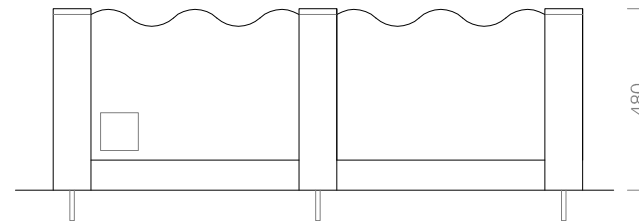

FORMA

Joan Tó (2010)

PLANTER
JARDINIÈRE
JARDINERA
JARDINERA

Rep Martín Mena S.L.
660 653 003 - 676 815 731

SYNTREWOOD®
Material 100% recycled without maintenance.
Matériel 100% recyclé sans maintenance.
Material 100% reciclado sin mantenimiento.
Material 100% reciclat sense manteniment.