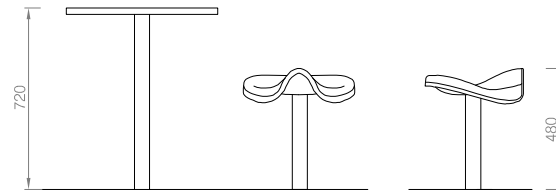

# SETADOWN

Victor Bonet (2009)

PICNIC AREA  
AIRE PIQUE-NIQUE  
ÁREA PICNIC  
ÀREA PICNIC

Version with metal structure painted in green. Other colours on request.  
Version avec structure en acier peinté vert. D'autres couleurs après consultation.  
Version con estructura pintada en verde. Otros colores previa consulta.  
Versió amb estructura pintada de verd. Altres colors prèvia consulta.