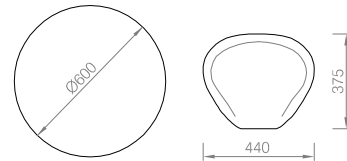

# SETADOWN

Victor Bonet (2009)

PICNIC AREA  
AIRE PIQUE-NIQUE  
ÁREA PICNIC  
ÀREA PICNIC

Version with metal structure painted in green. Other colours on request.  
Version avec structure en acier peinté vert. D'autres couleurs après consultation.  
Version con estructura pintada en verde. Otros colores previa consulta.  
Versió amb estructura pintada de verd. Altres colors prèvia consulta.