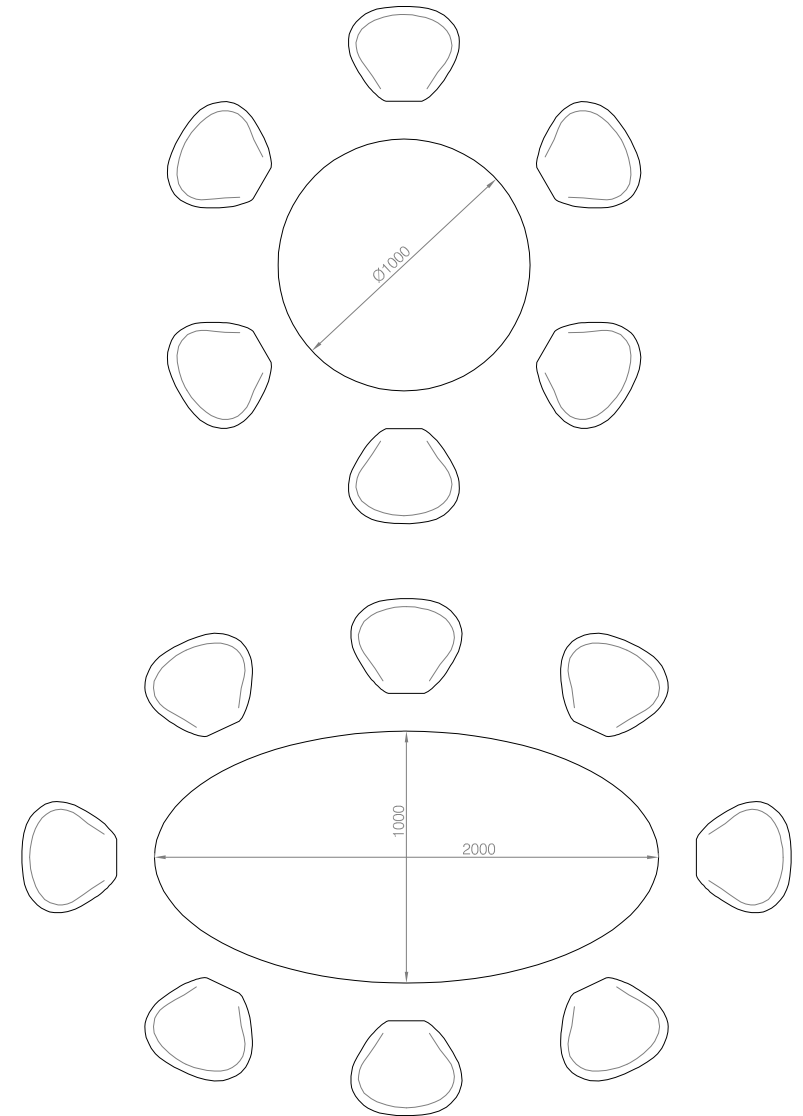

# SETADOWN

Victor Bonet (2009)

PICNIC AREA  
AIRE PIQUE-NIQUE  
ÁREA PICNIC  
ÀREA PICNIC

Version with metal structure painted in green. Other colours on request.  
Version avec structure en acier peinté vert. D'autres couleurs après consultation.  
Version con estructura pintada en verde. Otros colores previa consulta.  
Versió amb estructura pintada de verd. Altres colors prèvia consulta.