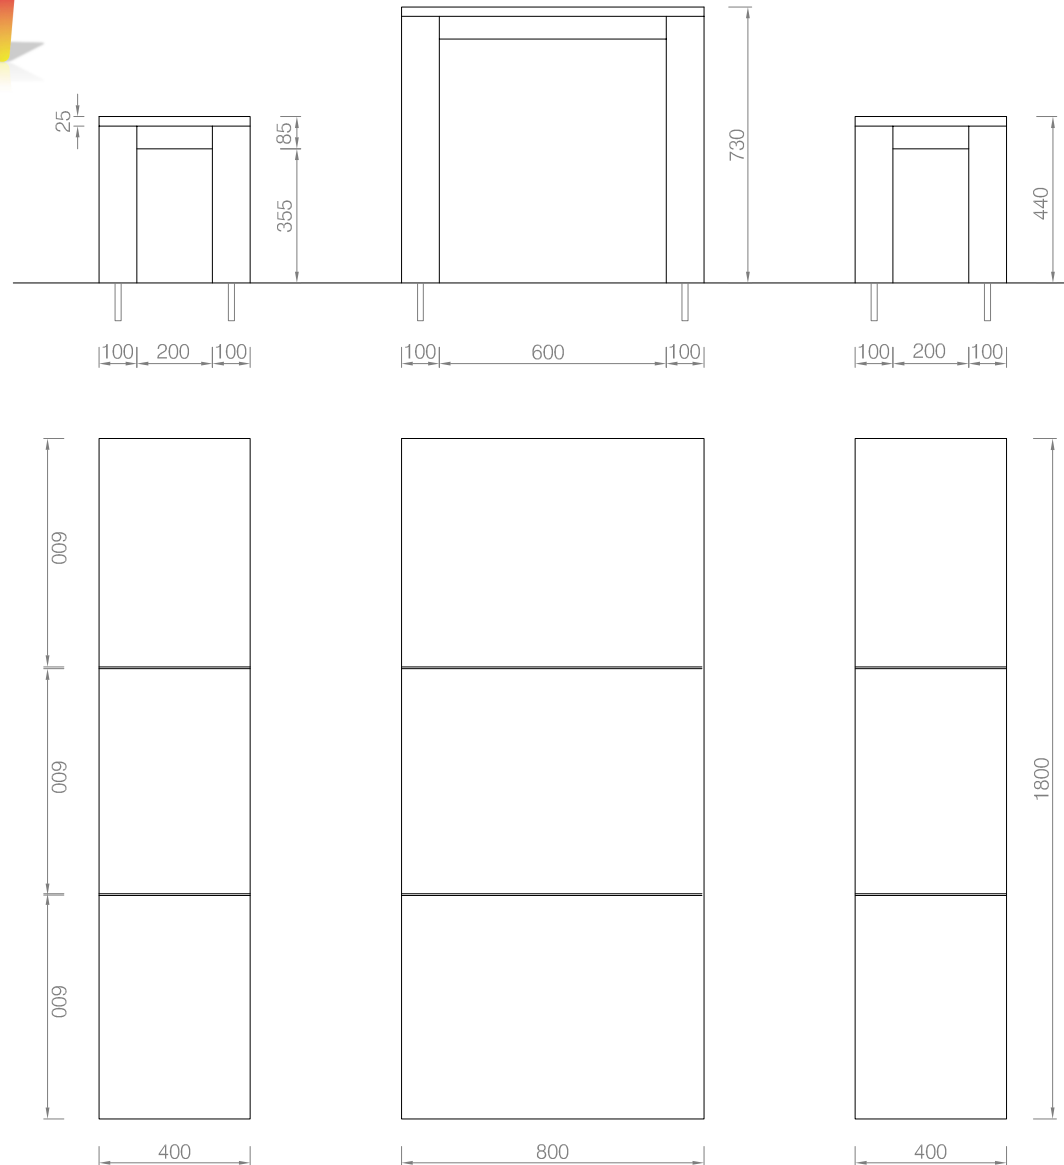

PICNIC

Onadis Design Center (2012)

PICNIC AREA
AIRE PIQUE-NIQUE
ÁREA PICNIC
ÀREA PICNIC

Rep Martín Mena S.L.
660 653 003 - 676 815 731

SYNTREWOOD®

Material 100% recycled without maintenance.
Matériel 100% recyclé sans maintenance.
Material 100% reciclado sin mantenimiento.
Material 100% reciclat sense manteniment.