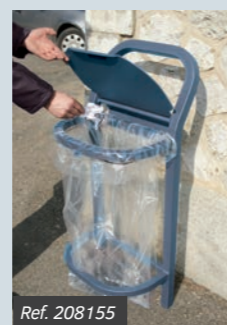

Ref. 208155