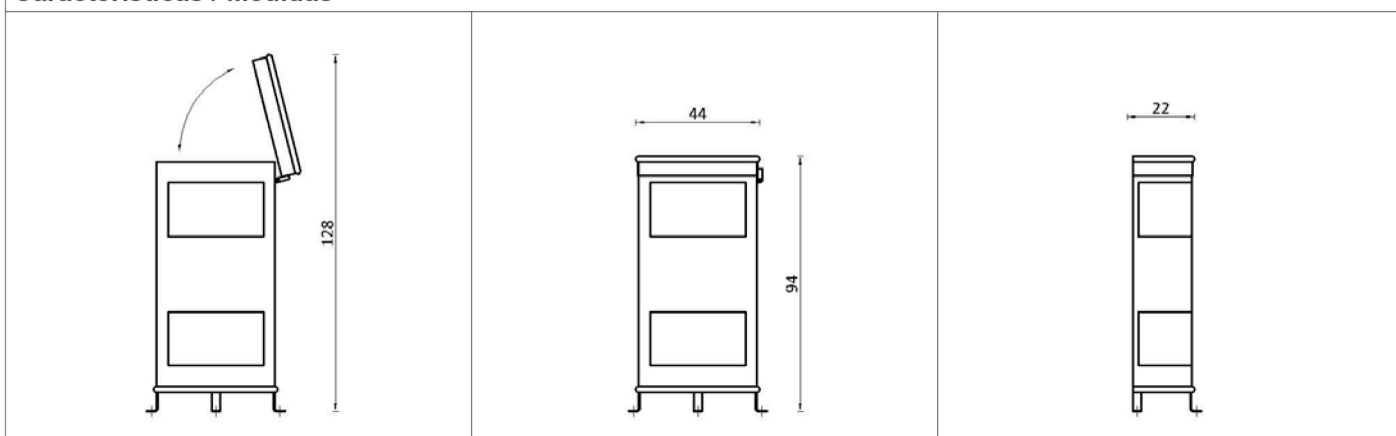

Ref: 385-A

- Papelera semicircular de chapa perforada, con aro para sujetar saco. No abatible.
- Disponible modelo con cenicero (Ref. 385-AC)
- Preparada para fijar a suelo con tres patas y a pared.

Ref: 385-AC

Colores estándar preselección

Amarillo (1016)		Verde (6018)	
Rojo (3028)		Marrón (8023)	
Azul (5012)		Gris oscuro (7011)	
¡Consultar otros colores!			

Características / Medidas

Ref.	Medidas (cm)	(Litros)	Acabado
385-A	44 x 22 x 94	80	Acero cincado y pintado
385-AC	44 x 22 x 105	80	Acero cincado y pintado
385-AI	44 x 22 x 94	80	Acero Inoxidable