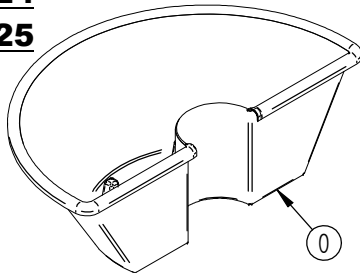

# SOPORTE A POSTE PARA JARDINERA SEMI-REDONDA

**Réf. 201324**  
**Réf. 201325**

**Réf. 201336**

8	ACC05012	2	Ecrou H M8 A2
7	ACC22226	2	Vis BHC M8x20 A2-70
6	ACC05056	4	Ecrou H M12 Inox
5	SFI201336-11	2	TIGE FILETEE M12
4	SFI201336-06	2	TOLE DE MAINTIEN
3	SFI201336-C	1	REDUCTEUR DE Ø
2	SFI201336-08	1	LIAISON INTERMEDIAIRE SUPPORT DEMI RONDE
1	SFI201336-A	1	SUPPORT JARDINIERE
X	N°	Refrérences	Qté Description

**1x Réf. 201324 + 1x Réf.201336**

**1x Réf. 201325 + 1x Réf. 201336**

**2x Réf. 201324 + 2x Réf. 201336**

**2x Réf. 201325 + 2x Réf.201336**