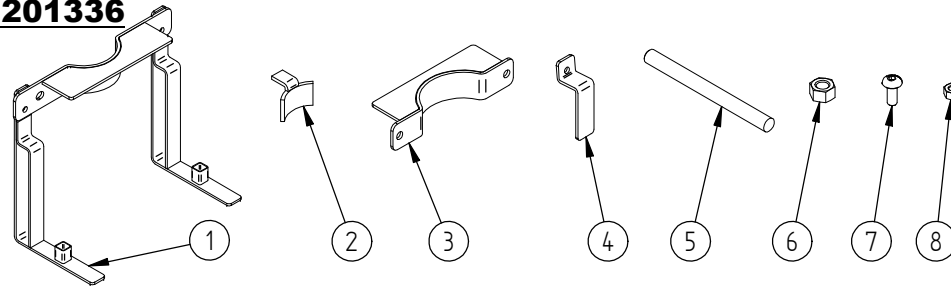

# SOPORTE A POSTE PARA JARDINERA SEMI-REDONDA

**Réf. 201324**  
**Réf. 201325**

**Réf. 201336**

8	ACC05012	2	Ecrou H M8 A2
7	ACC22226	2	Vis BHC M8x20 A2-70
6	ACC05056	4	Ecrou H M12 Inox
5	SFI201336-11	2	TIGE FILETEE M12
4	SFI201336-06	2	TOLE DE MAINTIEN
3	SFI201336-C	1	REDUCTEUR DE Ø
2	SFI201336-08	1	LIAISON INTERMEDIAIRE SUPPORT DEMI RONDE
1	SFI201336-A	1	SUPPORT JARDINIERE
X	N°	Refrérences	Qté Description

**1x Réf. 201324 + 1x Réf.201336**

**1x Réf. 201325 + 1x Réf. 201336**

**2x Réf. 201324 + 2x Réf. 201336**

**2x Réf. 201325 + 2x Réf.201336**