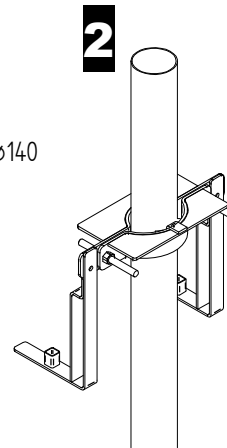

# SOPORTE A POSTE PARA JARDINERA SEMI-REDONDA

**Réf. 201324**  
**Réf. 201325**

**Réf. 201336**

8	ACC05012	2	Ecrou H M8 A2
7	ACC22226	2	Vis BHC M8x20 A2-70
6	ACC05056	4	Ecrou H M12 Inox
5	SFI201336-11	2	TIGE FILETEE M12
4	SFI201336-06	2	TOLE DE MAINTIEN
3	SFI201336-C	1	REDUCTEUR DE Ø
2	SFI201336-08	1	LIAISON INTERMEDIAIRE SUPPORT DEMI RONDE
1	SFI201336-A	1	SUPPORT JARDINIERE
X	N°	Refrérences	Qté Description

**1x Réf. 201324 + 1x Réf.201336**

**1x Réf. 201325 + 1x Réf. 201336**

**2x Réf. 201324 + 2x Réf. 201336**

**2x Réf. 201325 + 2x Réf.201336**