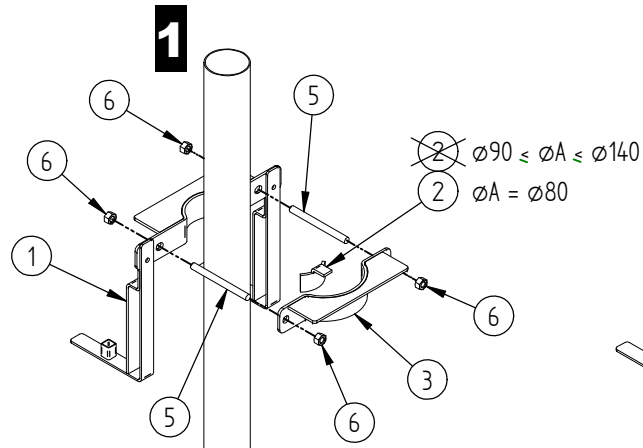

# SOPORTE A POSTE PARA JARDINERA SEMI-REDONDA

**Réf. 201324**  
**Réf. 201325**

**Réf. 201336**

8	ACC05012	2	Ecrou H M8 A2
7	ACC22226	2	Vis BHC M8x20 A2-70
6	ACC05056	4	Ecrou H M12 Inox
5	SFI201336-11	2	TIGE FILETEE M12
4	SFI201336-06	2	TOLE DE MAINTIEN
3	SFI201336-C	1	REDUCTEUR DE Ø
2	SFI201336-08	1	LIAISON INTERMEDIAIRE SUPPORT DEMI RONDE
1	SFI201336-A	1	SUPPORT JARDINIERE
X	N°	Refrérences	Qté Description

**1x Réf. 201324 + 1x Réf.201336**

**1x Réf. 201325 + 1x Réf. 201336**

**2x Réf. 201324 + 2x Réf. 201336**

**2x Réf. 201325 + 2x Réf.201336**