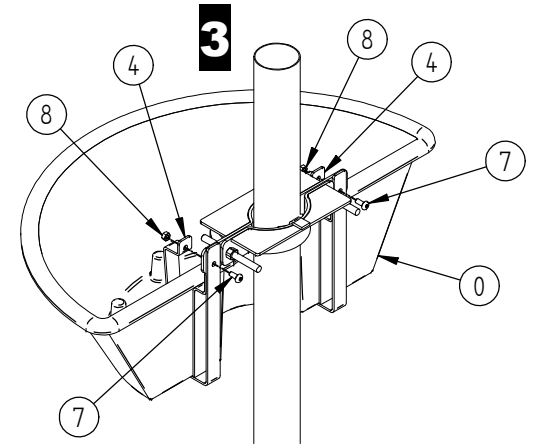

# SOPORTE A POSTE PARA JARDINERA SEMI-REDONDA

**Réf. 201324**  
**Réf. 201325**

**Réf. 201336**

8	ACC05012	2	Ecrou H M8 A2
7	ACC22226	2	Vis BHC M8x20 A2-70
6	ACC05056	4	Ecrou H M12 Inox
5	SFI201336-11	2	TIGE FILETEE M12
4	SFI201336-06	2	TOLE DE MAINTIEN
3	SFI201336-C	1	REDUCTEUR DE Ø
2	SFI201336-08	1	LIAISON INTERMEDIAIRE SUPPORT DEMI RONDE
1	SFI201336-A	1	SUPPORT JARDINIERE
X	N°	Refrérences	Qté Description

**1x Réf. 201324 + 1x Réf.201336**

**1x Réf. 201325 + 1x Réf. 201336**

**2x Réf. 201324 + 2x Réf. 201336**

**2x Réf. 201325 + 2x Réf.201336**