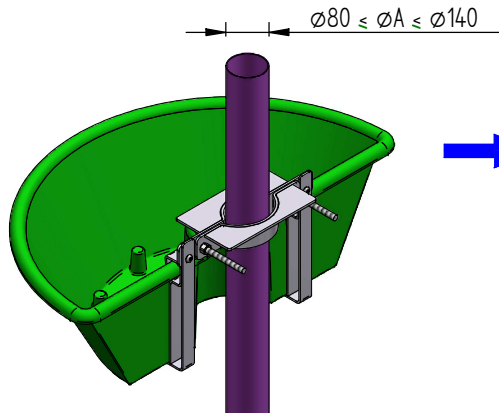

# SOPORTE A POSTE PARA JARDINERA SEMI-REDONDA

**Réf. 201324**  
**Réf. 201325**

**Réf. 201336**

8	ACC05012	2	Ecrou H M8 A2
7	ACC22226	2	Vis BHC M8x20 A2-70
6	ACC05056	4	Ecrou H M12 Inox
5	SFI201336-11	2	TIGE FILETEE M12
4	SFI201336-06	2	TOLE DE MAINTIEN
3	SFI201336-C	1	REDUCTEUR DE Ø
2	SFI201336-08	1	LIAISON INTERMEDIAIRE SUPPORT DEMI RONDE
1	SFI201336-A	1	SUPPORT JARDINIERE
X	N°	Refrérences	Qté Description

**1x Réf. 201324 + 1x Réf.201336**

**1x Réf. 201325 + 1x Réf. 201336**

**2x Réf. 201324 + 2x Réf. 201336**

**2x Réf. 201325 + 2x Réf.201336**