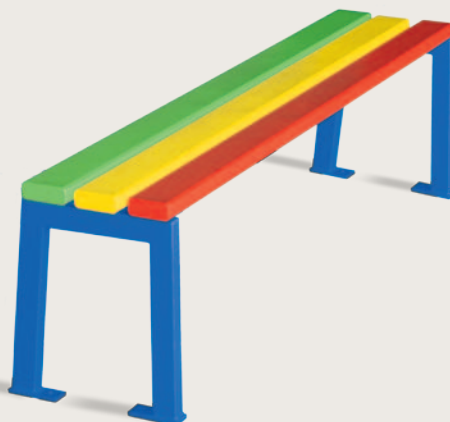

## BANCOS Y BANQUETAS SILAOS® JUNIOR

Estos asientos coloridos y resistentes están adaptados tanto al confort de los niños en guarderías como al de los niños de primaria para su felicidad.

> Longitud: 1500 mm.

Versión primaria	Ref. multicolor	Ref. monocromo
5 Banco - Alt. del asiento 390 mm	299000	299001
6 Banqueta - Alt. del asiento 390 mm	594042	594043

4 Ref. 594040

5 Ref. 299001

3 Ref. 299002

Entregado desmontado.