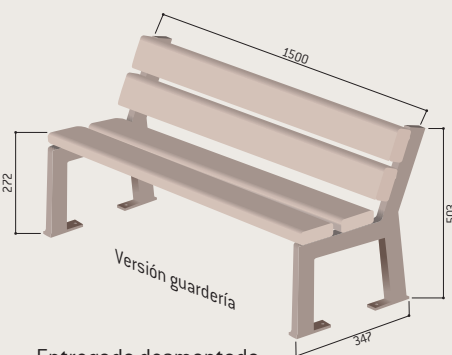

## BANCOS Y BANQUETAS SILAOS® JUNIOR

Estos asientos coloridos y resistentes están adaptados tanto al confort de los niños en guarderías como al de los niños de primaria para su felicidad.

> Longitud: 1500 mm.

> Altura del asiento:

- Versión guardería: alt. 270 mm.

- Versión primaria: alt. 390 mm (y 2 laminas suplementarias).

> Estructura de tubo de acero 30 x 50 mm pintado sobre zinc según nuestros colores (RAL rojo 3020, amarillo 1023, verde 6018, azul 5010).

Versión primaria	Ref. multicolor	Ref. monocromo
5 Banco - Alt. del asiento 390 mm	299000	299001
6 Banqueta - Alt. del asiento 390 mm	594042	594043

4 Ref. 594040

5 Ref. 299001

3 Ref. 299002

Entregado desmontado.