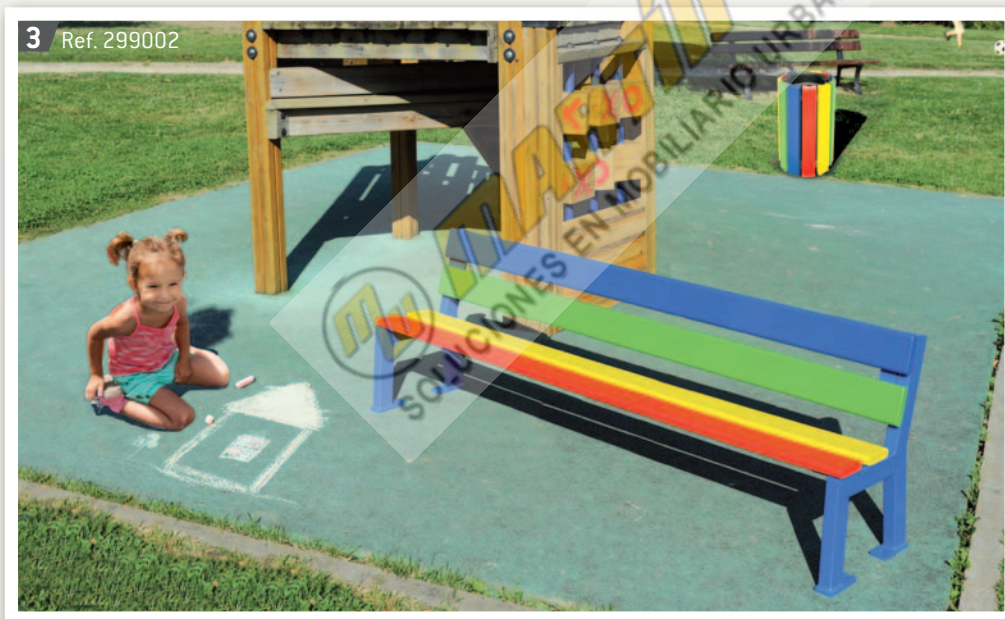

3 Ref. 299002