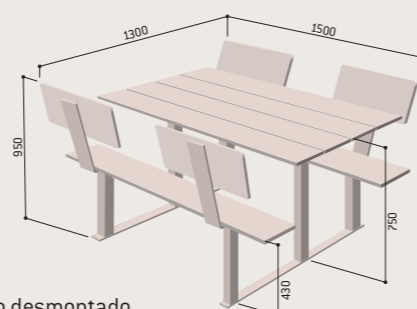

1

MESA DE PICNIC RIGA

Una mesa de picnic muy cómoda gracias a sus 4 plazas perfectamente identificables con su respaldo. Disponible en versión adaptada a las PMR (Personas con Movilidad Reducida) [bandeja alargada que permite acceder con silla de ruedas].

- > Longitud 1500 x a 1300 x alt. 750 mm (versión estándar).
- > Longitud 2000 x a 1300 x alt. 750 mm (versión PMR*).
- > Estructura de tubos de acero pintados sobre zinc RAL 9005.
- > Asientos, respaldos y bandeja de la mesa en compacto estratificado espesor 18 mm, acabado caoba.
- > Fijación por varillas de anclaje suministradas.

Mesa Riga estándar	Ref. 209461
Mesa Riga PMR	Ref. 209463

Ref. 209463
Versión PMR*

*PMR: Personas con Movilidad Reducida

1 Ref. 209461

Entregado desmontado
www.martinmena.es

Entregado desmontado

2

MESA DE PICNIC SEVILLA

- > Longitud 2000 x a 1320 x alt. 750 mm (versión estándar).
- > Longitud 2000 x a 1320 x alt. 750 mm (versión PMR).
- > Estructura de fundición de acero pintado sobre zinc RAL 9005.
- > Láminas de madera exótica certificada FSC esp. 36 mm, acabado barnizado roble claro o caoba.
- > Fijación por varillas de anclaje suministradas.