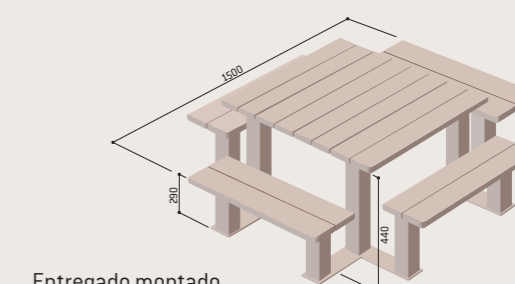

Entregado montado

+34 676 81 57 31