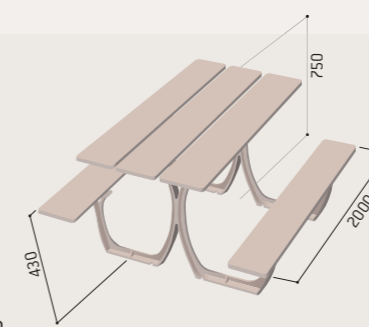

- > Longitud 1500 x a 1300 x alt. 750 mm (versión estándar).
- > Longitud 2000 x a 1300 x alt. 750 mm (versión PMR*).
- > Estructura de tubos de acero pintados sobre zinc RAL 9005.
- > Asientos, respaldos y bandeja de la mesa en compacto estratificado espesor 18 mm, acabado caoba.
- > Fijación por varillas de anclaje suministradas.

- > Longitud 2000 x a 1320 x alt. 750 mm (versión estándar).
- > Longitud 2000 x a 1320 x alt. 750 mm (versión PMR).
- > Estructura de fundición de acero pintado sobre zinc RAL 9005.
- > Láminas de madera exótica certificada FSC esp. 36 mm, acabado barnizado roble claro o caoba.
- > Fijación por varillas de anclaje suministradas.

Mesa Sevilla estándar	Ref. 209468
Mesa Sevilla PMR*	Ref. 209469

2 Ref. 209468

Ref. 209469
Versión PMR*

Entregado desmontado

info@martinmena.es

3

MESA DE PICNIC PARA NIÑOS

La solución descanso para nuestros niños.

- > Medidas: 1500 x 1500 mm.
- > Altura asiento:
 - Versión guardería : alt asiento 290 mm.
 - Versión primaria : alt asiento 390 mm.
- > Láminas de madera exótica certificada FSC esp. 22 mm, acabado lacado multicolor o monocromo (RAL rojo 3020, amarillo 1023, verde 6018, azul 5010).
- > Fijación con varillas de anclaje suministradas.