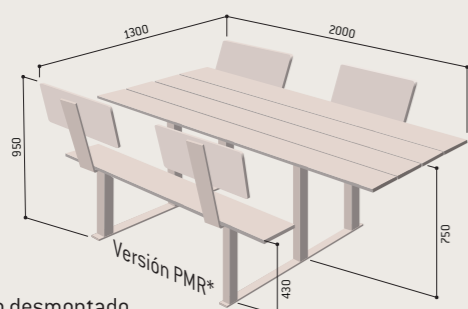

- > Longitud 1500 x a 1300 x alt. 750 mm (versión estándar).
- > Longitud 2000 x a 1300 x alt. 750 mm (versión PMR*).
- > Estructura de tubos de acero pintados sobre zinc RAL 9005.
- > Asientos, respaldos y bandeja de la mesa en compacto estratificado espesor 18 mm, acabado caoba.
- > Fijación por varillas de anclaje suministradas.

Mesa Riga estándar	Ref. 209461
Mesa Riga PMR	Ref. 209463

Ref. 209463
Versión PMR*

*PMR: Personas con Movilidad Reducida

1 Ref. 209461

Entregado desmontado
www.martinmena.es

Entregado desmontado

2

MESA DE PICNIC SEVILLA

Sus medidas excepcionales, disponible en versión adaptada para las Personas con Movilidad Reducida (Pies desplazados para sillas de ruedas), ofrecen una solución alternativa a alta calidad respecto a las mesas en pino de origen impreciso.

- > Longitud 2000 x a 1320 x alt. 750 mm (versión estándar).
- > Longitud 2000 x a 1320 x alt. 750 mm (versión PMR).
- > Estructura de fundición de acero pintado sobre zinc RAL 9005.
- > Láminas de madera exótica certificada FSC esp. 36 mm, acabado barnizado roble claro o caoba.
- > Fijación por varillas de anclaje suministradas.