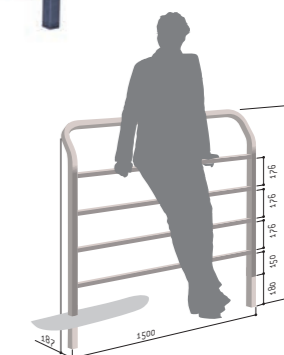

Longitud: 1572 mm.
 Altura visible: 1000 mm.
 Cinco cabezales para elegir: City, Agora, Bola, Forum o Inox.
 Postes: tubos de acero Ø 76 mm.
 Acabado: acero pintado sobre zinc según nuestra gama de colores (ver página 9).
 Fijación: sellamiento directo (placas opcionales).
 Puede hacerse extraíble gracias al kit de extracción Serrubloc®, ver página 24.

¿Quién no ha visto alguna vez a un peatón apoyarse en una valla en la acera? La valla Conviviale® estándar ha sido fabricada deliberadamente como un asiento semisentado permanente.

Longitud: 1500 mm.
 Altura visible: 1100 mm.
 Postes: tubos de acero 40 x 40 mm.
 Acabado: acero pintado sobre zinc según nuestra gama de colores (ver página 9).
 Fijación: sellamiento directo (pletinas opcionales).
 Puede hacerse extraíble gracias al kit de extracción Serrubloc®, ver página 24.

Referencia	206290
------------	--------

Ref. 206290

Ref. 206293

LÍNEA PROVINCIA VALLA LÍNEA

Esta versión enrejada ofrece una mayor seguridad gracias a un cuarto travesañ horizontal que reduce la distancia al suelo.