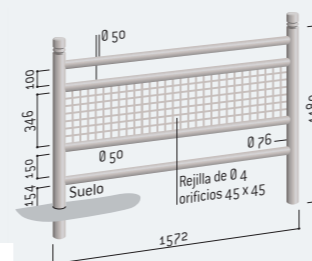

Longitud: 1572 mm.
 Altura visible: 1000 mm.
 Cinco cabezales para elegir: City, Agora, Bola, Forum o Inox.
 Postes: tubos de acero Ø 76 mm.
 Acabado: acero pintado sobre zinc según nuestra gama de colores (ver página 9).
 Fijación: sellamiento directo (placas opcionales).
 Puede hacerse extraíble gracias al kit de extracción Serrubloc®, ver página 24.

Ref. 206800

LÍNEA CONVIVIALE® VALLA CONVIVIALE® RECTA

La versión convencional y más robusta de la valla Conviviale®.

Longitud: 1500 mm.
 Altura visible: 1100 mm.
 Cabeza: Diamante® de aluminio moldeado.
 Postes: tubos de acero 70 x 70 mm.
 Acabado: acero pintado sobre zinc según nuestra gama de colores (ver página 9).
 Fijación: sellamiento directo (placas opcionales).
 Puede hacerse extraíble gracias al kit de extracción Serrubloc®, ver página 24.

Referencia	206379
------------	--------

LÍNEA CONVIVIALE® VALLA CONVIVIALE® ENREJADA

Para una seguridad reforzada, con un enrejado cuadrado elegante.

Longitud: 1500 mm.
 Enrejado: mallas cuadradas de alambre de Ø 5 mm.
 Altura visible: 1100 mm.
 Postes: tubos de acero 40 x 40 mm.
 Acabado: acero pintado sobre zinc según nuestra gama de colores (ver página 9).
 Fijación: sellamiento directo (pletinas opcionales).
 Puede hacerse extraíble gracias al kit de extracción Serrubloc®, ver página 24.