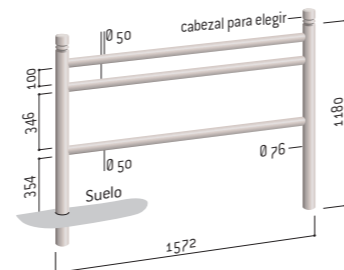

LÍNEA PROVINCIA VALLA TRIO

Su aspecto contemporáneo personaliza la instalación. Estas cinco versiones de cabezales garantizan una perfecta armonía con nuestras pilonas y nuestros bolardos de la línea Provincia.

Longitud: 1572 mm.
Altura visible: 1000 mm.
Cinco cabezales para elegir: City, Agora, Bola, Forum o Inox.
Postes: tubos de acero Ø 76 mm.
Acabado: acero pintado sobre zinc según nuestra gama de colores (ver página 9).
Fijación: sellamiento directo (placas opcionales).
Puede hacerse extraíble gracias al kit de extracción Serrubloc®, ver página 24.

Referencias	206180	206183	206181	206184	206175

Está disponible la versión de cabezales en diferente color (consúltenos).

LÍNEA CONVIVIALE® VALLA CONVIVIALE® ESTÁNDAR

¿Quién no ha visto alguna vez a un peatón apoyarse en una valla en la acera? La valla Conviviale® estándar ha sido fabricada deliberadamente como un asiento semisentado permanente.

Longitud: 1500 mm.
Altura visible: 1100 mm.
Postes: tubos de acero 40 x 40 mm.
Acabado: acero pintado sobre zinc según nuestra gama de colores (ver página 9).
Fijación: sellamiento directo (pletinas opcionales).
Puede hacerse extraíble gracias al kit de extracción Serrubloc®, ver página 24.

Referencia	206290

LÍNEA PROVINCIA VALLA LÍNEA

Esta versión enrejada ofrece una mayor seguridad gracias a un cuarto travesañ horizontal que reduce la distancia al suelo.

Longitud: 1572 mm.
Altura visible: 1000 mm.
Cinco cabezales para elegir: City, Agora, Bola, Forum o Inox.
Postes: tubos de acero Ø 76 mm.
Acabado: acero pintado sobre zinc según nuestra gama de colores (ver página 9).
Fijación: sellamiento directo (placas opcionales).
Puede hacerse extraíble gracias al kit de extracción Serrubloc®, ver página 24.

NOVEDAD NOVEDAD NOVEDAD