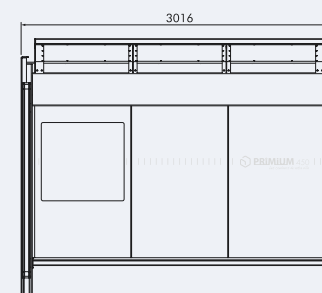

Postes de acero 180 x 100 mm

Techo: tubo de acero cuadrado de 120 x 120 mm

Paneles de policarbonato ahumado esp. 8 mm

Opcional: Cerramiento lateral y de fondo de vidrio templado esp. 8 mm con tratamiento anti-UV