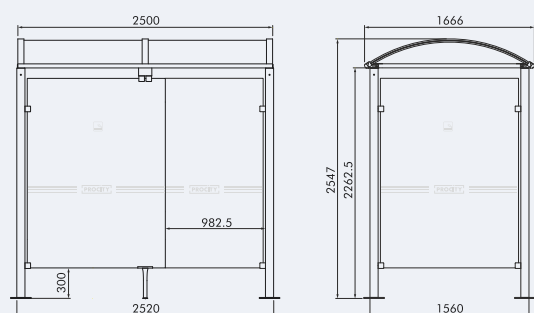

# Refugio fumadores **Eco**

La simplicidad al mejor precio

2 dimensiones disponibles: 2500 mm y 5000 mm

Acabado pintado sobre galva según nuestros colores estándares

Fijación sobre bases

Longitud 2600 mm  
Profundidad 2000 mm  
Fijación sobre bases

Postes cuadrados de acero 80 x 80 mm sobre bases

Bóveda de policarbonato alveolar esp. 6 mm con tratamiento anti-UV

Cerramiento lateral y de fondo de vidrio de seguridad esp. 8 mm

Estructura de tubos de aluminio anodizado Ø 50 mm sobre bases