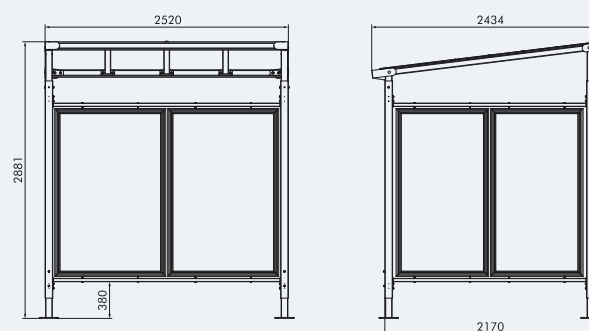

- Postes cuadrados de tubos de acero 80 x 80 mm sobre bases
- Techo: travesaños de acero 60 x 60 mm
- Paneles de policarbonato alveolar esp. 10 mm con tratamiento anti-UV
- Opcional: cerramientos laterales y de fondo de policarbonato alveolar esp. 10 mm