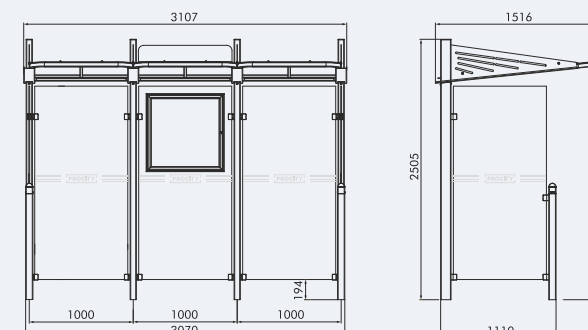

- Postes de acero 100 x 60 mm
- Techo: tubos de acero 40 x 40 mm
- Paneles de PMMA ahumado esp. 6 mm con tratamiento anti-UV chapa de acero esp. 5 mm
- Cerramiento lateral y de fondo de vidrio de seguridad esp. 8 mm