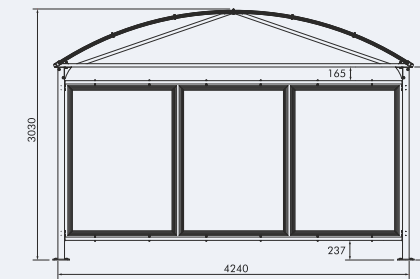

Estructura de tubos de aluminio anodizado
Ø 50 mm
Paneles de policarbonato alveolar
esp. 10 mm con tratamiento anti-UV
Opcional: cierramientos laterales y de fondo
de policarbonato alveolar esp. 10 mm