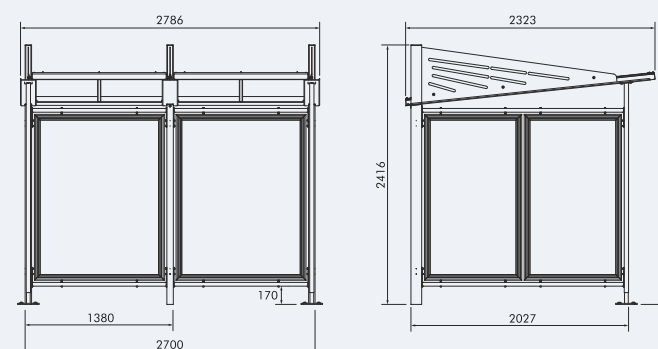

Postes de tubos de acero 100 x 60 mm
Travesaños de acero 50 x 30 mm
Paneles de policarbonato alveolar esp. 10 mm con tratamiento anti-UV
Opcional: cerramientos laterales y de fondo de policarbonato alveolar esp. 10 mm