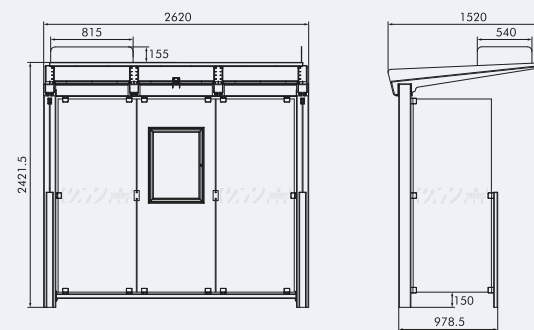

- Postes de acero 100 x 60 mm
- Techo: tubos de acero 40 x 40 mm
- Paneles de PMMA ahumado esp. 6 mm con tratamiento anti-UV chapa de acero esp. 5 mm
- Cerramiento lateral y de fondo de vidrio de seguridad esp. 8 mm