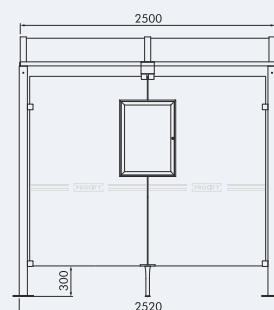

Postes de acero 180 x 100 mm

Techo: tubo de acero cuadrado de 120 x 120 mm

Paneles de policarbonato ahumado esp. 8 mm

Opcional: Cerramiento lateral y de fondo de vidrio templado esp. 8 mm con tratamiento anti-UV