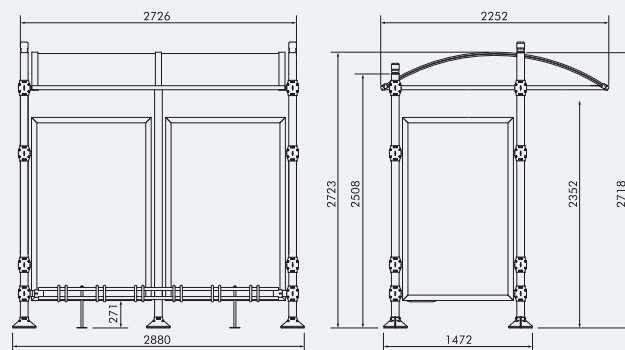

Postes redondos de tubo de aluminio Ø 76 mm
Techo: tubos de aluminio 40 x 60 mm con abrazaderas y canalones de aluminio
Bóveda de policarbonato alveolar esp. 6 mm con tratamiento anti-UV
Opcional: cerramientos laterales y de fondo de policarbonato alveolar esp. 10 mm