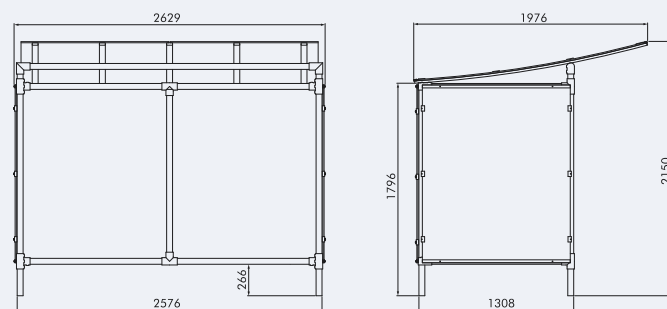

Estructura de tubos de aluminio anodizado
Ø 50 mm
Paneles de policarbonato alveolar
esp. 10 mm con tratamiento anti-UV
Opcional: cierramientos laterales y de fondo
de policarbonato alveolar esp. 10 mm