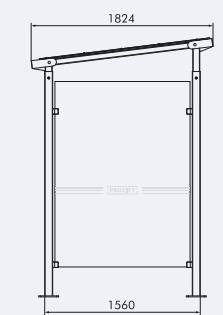

Postes cuadrados de acero 80 x 80 mm sobre bases

Techo: travesaños de acero 60 x 60 mm

Paneles de policarbonato alveolar esp. 10 mm con tratamiento anti-UV

Cerramiento lateral y de fondo de vidrio de seguridad esp. 8 mm