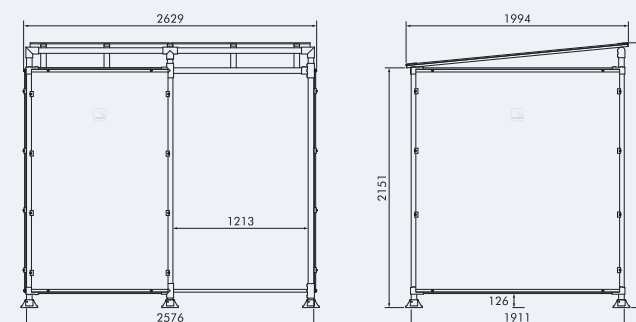

Estructura de tubos de aluminio anodizado Ø 50 mm sobre bases

Techo y cerramientos: paneles de policarbonato alveolar esp. 10 mm con tratamiento anti-UV