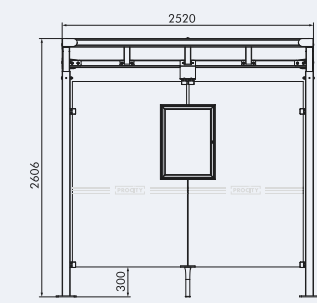

Postes cuadrados de acero 80 x 80 mm sobre bases

Techo: travesaños de acero 60 x 60 mm

Paneles de policarbonato alveolar esp. 10 mm con tratamiento anti-UV

Cerramiento lateral y de fondo de vidrio de seguridad esp. 8 mm