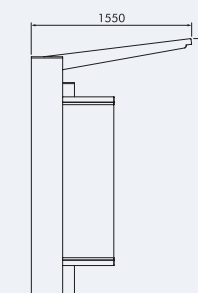

Postes de acero 180 x 100 mm

Techo: tubo de acero cuadrado de 120 x 120 mm

Paneles de policarbonato ahumado esp. 8 mm

Opcional: Cerramiento lateral y de fondo de vidrio templado esp. 8 mm con tratamiento anti-UV