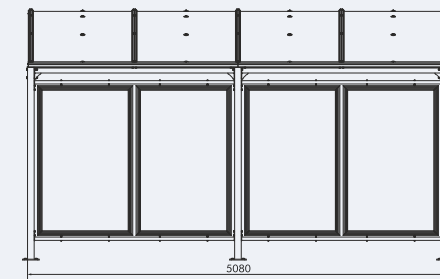

Estructura de tubos de aluminio anodizado
Ø 50 mm
Paneles de policarbonato alveolar
esp. 10 mm con tratamiento anti-UV
Opcional: cierramientos laterales y de fondo
de policarbonato alveolar esp. 10 mm