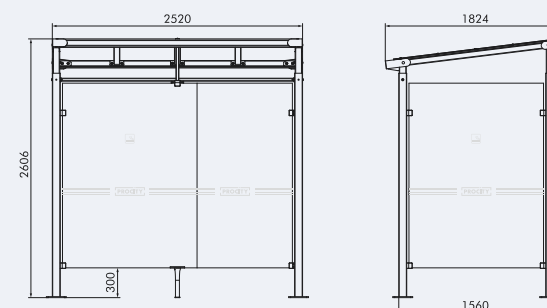

Postes cuadrados de acero 80 x 80 mm sobre bases

Techo: travesaños de acero 60 x 60 mm
Paneles de policarbonato alveolar esp. 10 mm con tratamiento anti-UV

Cerramientos laterales y de fondo de vidrio de seguridad esp. 8 mm