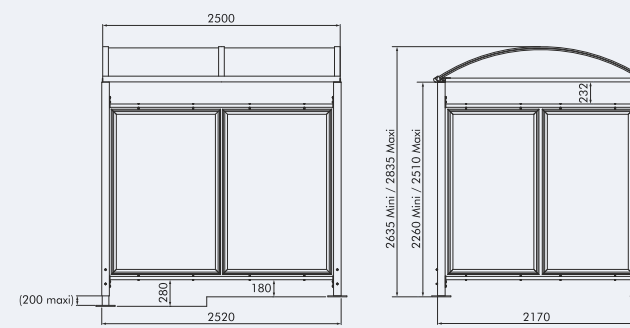

Postes redondos de tubo de aluminio Ø 76 mm
Techo: tubos de aluminio 40 x 60 mm con abrazaderas y canalones de aluminio
Bóveda de policarbonato alveolar esp. 6 mm con tratamiento anti-UV
Opcional: cerramientos laterales y de fondo de policarbonato alveolar esp. 10 mm