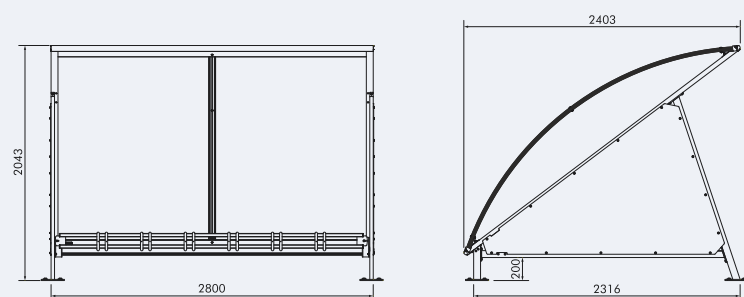

Postes de tubos de acero 100 x 60 mm
Travesaños de acero 50 x 30 mm
Paneles de policarbonato alveolar esp. 10 mm con tratamiento anti-UV
Opcional: cerramientos laterales y de fondo de policarbonato alveolar esp. 10 mm