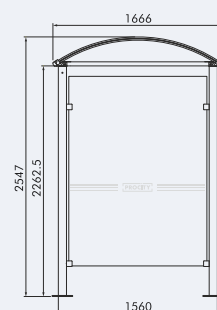

Postes de acero 180 x 100 mm

Techo: tubo de acero cuadrado de 120 x 120 mm

Paneles de policarbonato ahumado esp. 8 mm

Opcional: Cerramiento lateral y de fondo de vidrio templado esp. 8 mm con tratamiento anti-UV