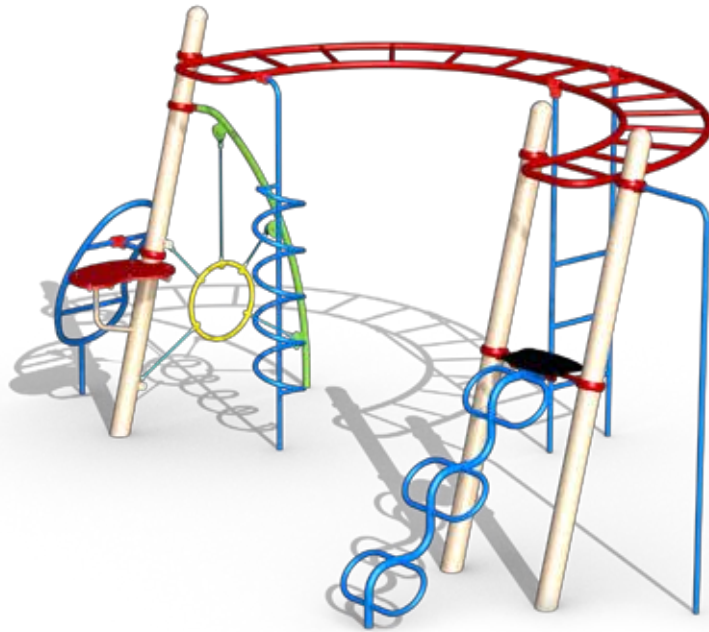

Ficha técnica

Atlantis U

Pag 2/2

E560