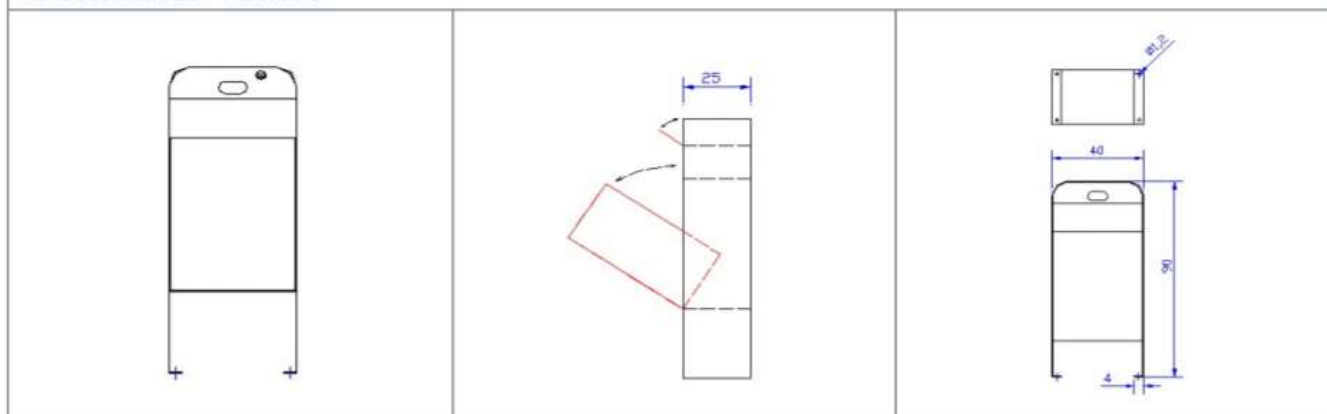

## PAPELERA DISPENSADOR DE BOLSAS

REF: 407-090, 407-090-M

- Dispensador de bolsas para residuos caninos y papelera.
- Cubeta interior con cierre con llave.
- Dispensador de bolsas también con cerradura.
- Anclaje al suelo mediante cuatro tornillos.
- Se fabrica con materiales y criterios anti-vandálicos.
- Disponible en acero pintado, o recubrimiento madera.

### Características / Medidas

REF:	Medidas (cm)	Capacidad (litros)	Acabado
PC 407-090	90 x 40 x 25	35 l	Acero cincado y pintado
PC 407-090-M	90 x 40 x 25	35 l	Madera