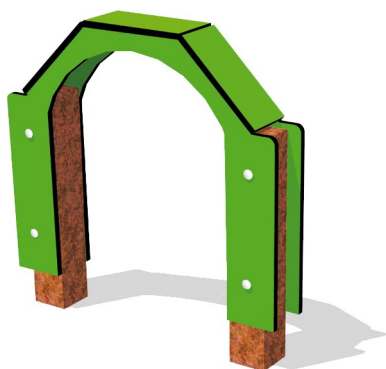

PÓRTICO CP17

Juegos Caninos

Los **Juegos Caninos** permiten superar una serie de obstáculos por parte de los perros, independientemente de su raza, tamaño o edad.

El realizar estos juegos de manera habitual a modo de **Circuitos Agility**, permitirá a los perros, establecer mayores vínculos con sus dueños y mantenerse en forma.

Uso

Pasar en carrera, por debajo del arco sin tocarlo.

CONCENTRACIÓN

Materiales

1. Postes cuadrados 90 x 90 mm fabricados a partir de **plástico reciclado**.
2. Paneles de polietileno de alta densidad de 15 mm y tornillería M8 x 130 mm. Cubretornillos de nylon de color amarillo.
3. **COLORES**. Se fabrica en Verde, Amarillo, Azul y Naranja. Se suministrará el color disponible en stock.

Dimensiones

Cimentación

Largo 72 cm x Ancho 12 cm x Alto* 72 cm (*instalado)

El juego se entrega totalmente montado. Sólo habrá que hormigonar la parte inferior de los postes 30 cm.

Parque Canino (Cádiz)

Parque Canino (Las Palmas de Gran Canaria).