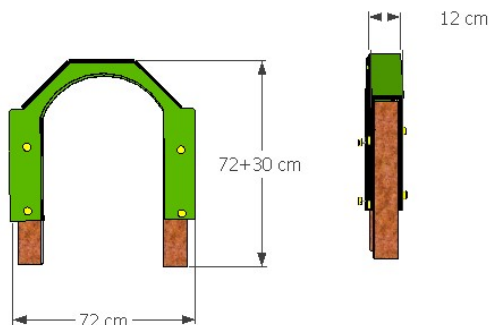

Uso

Pasar en carrera, por debajo del arco sin tocarlo.

CONCENTRACIÓN

Materiales

1. Postes cuadrados 90 x 90 mm fabricados a partir de **plástico reciclado**.
2. Paneles de polietileno de alta densidad de 15 mm y tornillería M8 x 130 mm. Cubretornillos de nylon de color amarillo.
3. **COLORES**. Se fabrica en Verde, Amarillo, Azul y Naranja. Se suministrará el color disponible en stock.

Dimensiones

Cimentación

Largo 72 cm x Ancho 12 cm x Alto* 72 cm (*instalado)

El juego se entrega totalmente montado. Sólo habrá que hormigonar la parte inferior de los postes 30 cm.

Parque Canino (Cádiz)

Parque Canino (Las Palmas de Gran Canaria).