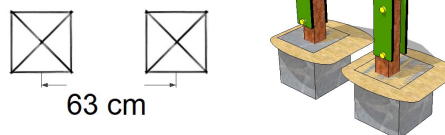

Uso

Pasar en carrera, por debajo del arco sin tocarlo.

CONCENTRACIÓN

Materiales

1. Postes cuadrados 90 x 90 mm fabricados a partir de **plástico reciclado**.
2. Paneles de polietileno de alta densidad de 15 mm y tornillería M8 x 130 mm. Cubretornillos de nylon de color amarillo.
3. **COLORES**. Se fabrica en Verde, Amarillo, Azul y Naranja. Se suministrará el color disponible en stock.

Dimensiones

Cimentación

Largo 72 cm x Ancho 12 cm x Alto* 72 cm (*instalado)

El juego se entrega totalmente montado. Sólo habrá que hormigonar la parte inferior de los postes 30 cm.

Parque Canino (Cádiz)

Parque Canino (Las Palmas de Gran Canaria).