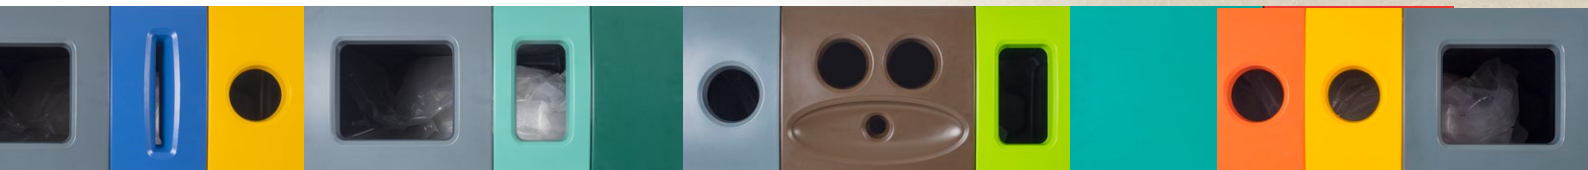

Ideal para la recogida de hasta cuatro tipos de residuos en el mismo contenedor de gran tamaño, el versátil contenedor Nexus Evolution le permite crear/diseñar su propio punto de reciclaje interior.

Con sus 3 modelos, 5 configuraciones y más de 50 aperturas intercambiables disponibles, ¡el Nexus Evolution viene a ser uno de los contenedores de reciclaje más flexibles del mercado!

Modelo Trio

Las aperturas abiertas son muy fáciles de usar, ya que las tapas abatibles esconden todo residuo desagradable e impiden que salgan los olores del contenedor. El diseño de tapa única permite que las aperturas se coloquen juntas usando el kit de conector de aperturas. Se puede usar abierto como una tapa única o dejarla como paneles individuales. !!!!

Modelo Quad

Características técnicas

- Capacidad de 160 l disponible en modelos Duo (80/80l), Trio (80/40/40l) & Quad (40/40/40/40l)
- Fabricado en Durapol®
- Los paneles de apertura especializadas pueden ser ajustados en numerosas configuraciones*
- Paneles de apertura señalizados con colores de acuerdo con el tipo de residuo para evitar la contaminación cruzada
- Tapa basculante con sostén de tapa
- Sistema de retención de bolsa en cada compartimento
- Tamaño óptimo que permite una colocación flexible
- El modelo de dos caras se puede aprovechar desde la parte delantera o la trasera

Materiales Cuerpo: Material Durapol®
Aperturas: Material Durapol®
Divisores: material Ecoboard™

Características:

Capacidad 160 litros
Altura 851mm
Ancho: 956mm
Profundidad 430mm
Peso
Modelo Duo 15.3kg
Modelo Trio 15.7kg
Modelo Quad 16kg
Modelo para los vasos 22.5kg