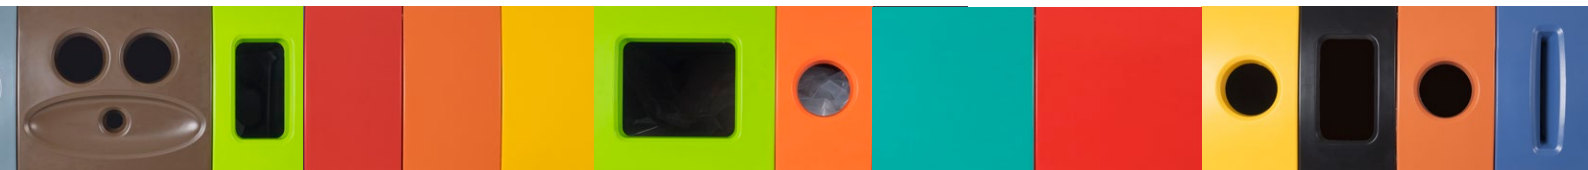

OPCIONES DE APERTURA/COLORES

Apertura para botella o lata

Rojo, naranja, amarillo, gris medio

Apertura papel

Azul pastel, verde pastel, gris medio

Apertura abierta

Azul pastel, verde pastel, rojo, naranja, amarillo, gris medio, verde lima, verde oscuro, negro

Apertura con tapa abatible

Azul pastel, verde pastel, rojo, naranja, amarillo, verde lima, verde oscuro, gris medio, negro

Apertura para vasos y líquido

Marrón

* Cuerpo negro, contiene al menos 15% de material reciclado.