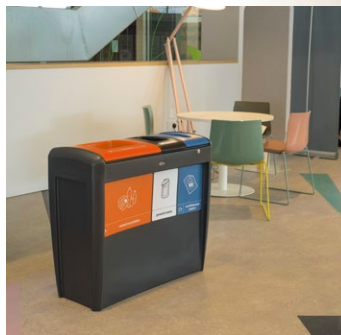

Ideal para la recogida de hasta cuatro tipos de residuos en el mismo contenedor de gran tamaño, el versátil contenedor Nexus Evolution le permite crear/diseñar su propio punto de reciclaje interior.

Con sus 3 modelos, 5 configuraciones y más de 50 aperturas intercambiables disponibles, ¡el Nexus Evolution viene a ser uno de los contenedores de reciclaje más flexibles del mercado!

Modelo Duo

3 modelos, 5 configuraciones y más de 50 aperturas intercambiables disponibles.

Aperturas disponibles de acuerdo a nuestra carta de colores. Para recogida de 80 o 40 litros por residuo seleccionado. Nos permite crear nuestro único punto de reciclaje Duo, TRio o Quad para la recogida más cómoda posible de los residuos.

Modelo Quad

Características técnicas

- Capacidad de 160 l disponible en modelos Duo (80/80l), Trio (80/40/40l) & Quad (40/40/40/40l)
- Fabricado en Durapol®
- Los paneles de apertura especializadas pueden ser ajustados en numerosas configuraciones*
- Paneles de apertura señalizados con colores de acuerdo con el tipo de residuo para evitar la contaminación cruzada
- Tapa basculante con sostén de tapa
- Sistema de retención de bolsa en cada compartimento
- Tamaño óptimo que permite una colocación flexible
- El modelo de dos caras se puede aprovechar desde la parte delantera o la trasera

Personalización

Con mucho espacio para gráficos en la parte frontal y trasera y algo menos en los laterales, Nexus Evolution es el escaparate ideal tanto para anuncios y campañas empresariales como para llamar la atención sobre su plan/sistema de reciclaje.