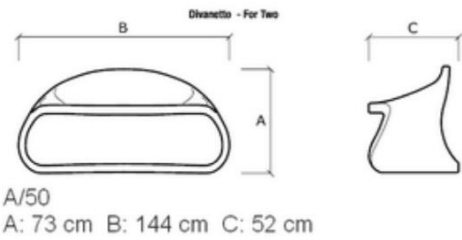

SOFÁ EXTERIOR “FOR TWO”

Material: poleitileno
 Moldeo rotacional
 Dimensiones: 73cmx144cmx52cm

MARTÍN MENA

colores diponibles

AR	naranja	HA	habana
AN	negro antracita	IM	impruneta
AG	piedra suave	LI	fucsia
AV	márfil	NR	negro
BI	blanco	RS	rojo
BL	azul	TC	terracotta
BP	perla	VA	aceituna
CI	chocolate	VL	violeta
GR	granita	W	viola florentina
GS	gris oscuro	VT	verde turquesa